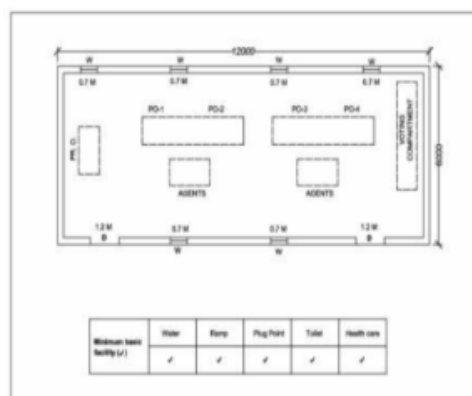

নির্বাচক নিবন্ধন আধিকারিকের স্বাক্ষর

Nazri Naksha

Google Map View

Polling Station Building Front View

Polling Station Front View

Cad View

Key MAP View

1	TYK1701986	নাম : দুর্গা (হালদার) মন্ডল স্বামীর নাম: মিলন হালদার বাড়ির নং : n0069 বয়স : 60 লিঙ্গ : মহিলা	ফটো উপলব্ধ	2	TYK1204239	নাম : সন্দিপন হালদার পিতার নাম: মিলন হালদার বাড়ির নং : n0069 বয়স : 35 লিঙ্গ : পুরুষ	ফটো উপলব্ধ	3	TYK2281350	নাম : রিকু রয় বৈরাগী স্বামীর নাম: অখিনি কুমার রায় বাড়ির নং : ... বয়স : 31 লিঙ্গ : মহিলা	ফটো উপলব্ধ
4	TYK2189587	নাম : সুলেখা ঘোষ স্বামীর নাম: ভাস্কর ঘোষ বাড়ির নং : ... বয়স : 29 লিঙ্গ : মহিলা	ফটো উপলব্ধ	5	TYK2198513	নাম : মৌসুমী ব্যানার্জী মুখার্জি স্বামীর নাম: ট্রিকম ব্যানার্জী বাড়ির নং : ... বয়স : 27 লিঙ্গ : মহিলা	ফটো উপলব্ধ	6	TYK2189447	নাম : পূর্ণিমা মন্ডল স্বামীর নাম: সৌমিত্র মন্ডল বাড়ির নং : ... বয়স : 47 লিঙ্গ : মহিলা	ফটো উপলব্ধ
7	TYK2189157	নাম : ঈশ্বরী মন্ডল পিতার নাম: প্রদীপ মন্ডল বাড়ির নং : ... বয়স : 24 লিঙ্গ : পুরুষ	ফটো উপলব্ধ	8	TYK2189538	নাম : দিপনা বিশ্বাস পিতার নাম: দীপঙ্কর বিশ্বাস বাড়ির নং : ... বয়স : 24 লিঙ্গ : মহিলা	ফটো উপলব্ধ	9	TYK2189629	নাম : কুহেলী ব্যানার্জী স্বামীর নাম: প্রীতম ব্যানার্জী বাড়ির নং : ... বয়স : 25 লিঙ্গ : মহিলা	ফটো উপলব্ধ
10	TYK2277200	নাম : সঙ্গীতা পুরকাইত স্বামীর নাম: সন্দীপ পুরকাইত বাড়ির নং : ... বয়স : 32 লিঙ্গ : মহিলা	ফটো উপলব্ধ	11	TYK2281319	নাম : রাকেশ পুরকাইত পিতার নাম: স্বপন কুমার পুরকাইত বাড়ির নং : ... বয়স : 24 লিঙ্গ : পুরুষ	ফটো উপলব্ধ	12	TYK2277093	নাম : সুপর্ণা বোস মাইতী স্বামীর নাম: পলাশ বোস বাড়ির নং : ... বয়স : 29 লিঙ্গ : মহিলা	ফটো উপলব্ধ
13	TYK2189207	নাম : সোম শঙ্কর নস্কর পিতার নাম: নীল রতন নস্কর বাড়ির নং : ... বয়স : 27 লিঙ্গ : পুরুষ	ফটো উপলব্ধ	14	TYK2189363	নাম : নযন মন্ডল পিতার নাম: অভিজিৎ মন্ডল বাড়ির নং : ... বয়স : 25 লিঙ্গ : পুরুষ	ফটো উপলব্ধ	15	TYK2277176	নাম : পূজা সিংহ স্বামীর নাম: শিব সঙ্কর সিংহ বাড়ির নং : ... বয়স : 31 লিঙ্গ : মহিলা	ফটো উপলব্ধ
16	TYK2617892	নাম : কুমারী শারদিয়া বিশ্বাস পিতার নাম: শ্রী পার্থ সারথী বিশ্বাস বাড়ির নং : ... বয়স : 21 লিঙ্গ : মহিলা	ফটো উপলব্ধ	17	TYK2617835	নাম : বিক্রম নস্কর পিতার নাম: তরুণ নস্কর বাড়ির নং : ... বয়স : 21 লিঙ্গ : পুরুষ	ফটো উপলব্ধ	18	TYK1798347	নাম : কুহেলী অধিকারী পিতার নাম: বিজয় রাম অধিকারী বাড়ির নং : n0048 বয়স : 28 লিঙ্গ : মহিলা	ফটো উপলব্ধ
19	WB/18/104/711454	নাম : কল্যাণী অধিকারী স্বামীর নাম: বিজয় রাম অধিকারী বাড়ির নং : n0048 বয়স : 61 লিঙ্গ : মহিলা	ফটো উপলব্ধ	20	TYK1090760	নাম : কেতকী অধিকারী পিতার নাম: বিজয় রাম অধিকারী বাড়ির নং : n0048 বয়স : 35 লিঙ্গ : মহিলা	ফটো উপলব্ধ	21	TYK1701960	নাম : পৌলমী গোস্বামী স্বামীর নাম: সুদীপ গোস্বামী বাড়ির নং : -- বয়স : 39 লিঙ্গ : মহিলা	ফটো উপলব্ধ
22	JTK3416484	নাম : সুমন্ত ঘটক পিতার নাম: নারায়ণ ঘটক বাড়ির নং : n0021 বয়স : 43 লিঙ্গ : পুরুষ	ফটো উপলব্ধ	23	JTK3941424	নাম : পম্পা ঘটক স্বামীর নাম: নারায়ণ ঘটক বাড়ির নং : n0021 বয়স : 67 লিঙ্গ : মহিলা	ফটো উপলব্ধ	24	JTK3766292	নাম : সায়ন্ত ঘটক পিতার নাম: নারায়ণ চন্দ্র ঘটক বাড়ির নং : n0021 বয়স : 38 লিঙ্গ : পুরুষ	ফটো উপলব্ধ
25	JTK4104139	নাম : নারায়ণ চন্দ্র ঘটক পিতার নাম: শান্তিরঞ্জন ঘটক বাড়ির নং : n0021 বয়স : 75 লিঙ্গ : পুরুষ	ফটো উপলব্ধ	26	JTK3744588	নাম : তানিয়া ঘড়াই পিতার নাম: খোকন ঘড়াই বাড়ির নং : n0071 বয়স : 42 লিঙ্গ : মহিলা	ফটো উপলব্ধ	27	JTK3744604	নাম : পার্বতী ঘড়াই স্বামীর নাম: খোকন ঘড়াই বাড়ির নং : n0071 বয়স : 65 লিঙ্গ : মহিলা	ফটো উপলব্ধ
28	JTK2495208	নাম : অভয় কুমার ঘোষ পিতার নাম: প্রমোদ ঘোষ বাড়ির নং : - বয়স : 70 লিঙ্গ : পুরুষ	ফটো উপলব্ধ	29	JTK2495216	নাম : রেবা ঘোষ স্বামীর নাম: অভয় ঘোষ বাড়ির নং : - বয়স : 67 লিঙ্গ : মহিলা	ফটো উপলব্ধ	30	TYK1324177	নাম : রেখা হালদার (ঘোষ) স্বামীর নাম: মঙ্গল হালদার বাড়ির নং : n0036 বয়স : 36 লিঙ্গ : মহিলা	ফটো উপলব্ধ