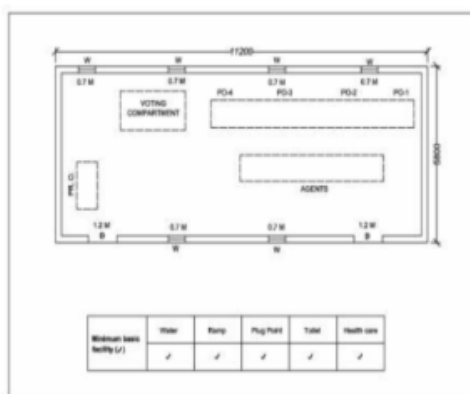

নির্বাচক নিবন্ধন আধিকারিকের স্বাক্ষর

Nazri Naksha

Google Map View

Polling Station Building Front View

Polling Station Front View

Cad View

Key MAP View

1	JTK4100707	নাম : গাজী রবিউল ইসলাম পিতার নাম: হাজি গাজী দাউদ আলি বাড়ির নং : n0153 বয়স : 52 লিঙ্গ : পুরুষ	ফটো উপলব্ধ	2	TYK1702638	নাম : হাবিজা বিবি স্বামীর নাম: মজিবর লস্কর বাড়ির নং : n0288 বয়স : 39 লিঙ্গ : মহিলা	ফটো উপলব্ধ	3	WB/18/104/300163	নাম : ভারতী নস্কর স্বামীর নাম: হরিদাস নস্কর বাড়ির নং : n0125 বয়স : 64 লিঙ্গ : মহিলা	ফটো উপলব্ধ
4	JTK2017424	নাম : তুষারকান্তি নস্কর পিতার নাম: হরিদাস নস্কর বাড়ির নং : n0125 বয়স : 46 লিঙ্গ : পুরুষ	ফটো উপলব্ধ	5	WB/18/104/300545	নাম : রামদাস নস্কর পিতার নাম: রতন নস্কর বাড়ির নং : n0125 বয়স : 65 লিঙ্গ : পুরুষ	ফটো উপলব্ধ	6	WB/18/104/300546	নাম : কল্পনা নস্কর স্বামীর নাম: রামদাস নস্কর বাড়ির নং : n0125 বয়স : 61 লিঙ্গ : মহিলা	ফটো উপলব্ধ
7	TYK0996207	নাম : সুব্রত নস্কর পিতার নাম: রামদাস নস্কর বাড়ির নং : n0125 বয়স : 37 লিঙ্গ : পুরুষ	ফটো উপলব্ধ	8	WB/18/104/300342	নাম : লক্ষন নস্কর পিতার নাম: রতন নস্কর বাড়ির নং : n0125 বয়স : 56 লিঙ্গ : পুরুষ	ফটো উপলব্ধ	9	JTK2492692	নাম : মীরা নস্কর স্বামীর নাম: লক্ষন নস্কর বাড়ির নং : n0125 বয়স : 45 লিঙ্গ : মহিলা	ফটো উপলব্ধ
10	JTK2492627	নাম : ভরত নস্কর পিতার নাম: রতন নস্কর বাড়ির নং : n0125 বয়স : 52 লিঙ্গ : পুরুষ	ফটো উপলব্ধ	11	TYK1581297	নাম : শর্মিষ্ঠা নস্কর স্বামীর নাম: তুষার কান্তি নস্কর বাড়ির নং : n0125 বয়স : 32 লিঙ্গ : মহিলা	ফটো উপলব্ধ	12	WB/15/102/663223	নাম : অসিত কুমার মিত্তী পিতার নাম: রতিকান্ত মিত্তী বাড়ির নং : n0125 বয়স : 49 লিঙ্গ : পুরুষ	ফটো উপলব্ধ
13	TYK2283133	নাম : সাহিল সরদার পিতার নাম: জানে আলম সরদার বাড়ির নং : ... বয়স : 25 লিঙ্গ : পুরুষ	ফটো উপলব্ধ	14	TYK2272722	নাম : সুমিত্রা নস্কর স্বামীর নাম: কৃষ্ণ চন্দ্র নস্কর বাড়ির নং : ... বয়স : 55 লিঙ্গ : মহিলা	ফটো উপলব্ধ	15	TYK2196137	নাম : মীর আবদুল্লা পিতার নাম: মীর আকবর আলি বাড়ির নং : ... বয়স : 54 লিঙ্গ : পুরুষ	ফটো উপলব্ধ
16	TYK2741544	নাম : সোহেল মীর পিতার নাম: মীর আব্দুল্লা বাড়ির নং : 00 বয়স : 20 লিঙ্গ : পুরুষ	ফটো উপলব্ধ	17	JTK3387032	নাম : আমিনা খাতুন পিতার নাম: হামিদ আলি মিদে বাড়ির নং : n0125 বয়স : 43 লিঙ্গ : মহিলা	ফটো উপলব্ধ	18	TYK2196475	নাম : মৌসুমী সরদার পিতার নাম: নেপাল সরদার বাড়ির নং : ... বয়স : 26 লিঙ্গ : মহিলা	ফটো উপলব্ধ
19	TYK2282481	নাম : সাদিয়া খাতুন পিতার নাম: আহমেদ গাজী বাড়ির নং : ... বয়স : 25 লিঙ্গ : মহিলা	ফটো উপলব্ধ	20	TYK2273118	নাম : অম্মেশা রয় স্বামীর নাম: বিশ্বজিৎ রায় বাড়ির নং : ... বয়স : 28 লিঙ্গ : মহিলা	ফটো উপলব্ধ	21	TYK2277994	নাম : ময়ূখা প্রমাণিক পিতার নাম: রমেশ চন্দ্র প্রমাণিক বাড়ির নং : ... বয়স : 25 লিঙ্গ : পুরুষ	ফটো উপলব্ধ
22	TYK2277846	নাম : সুবির পাইন পিতার নাম: সিখা পাইন বাড়ির নং : ... বয়স : 25 লিঙ্গ : পুরুষ	ফটো উপলব্ধ	23	TYK2277713	নাম : তথাগত ঘোষ পিতার নাম: তরুণ ঘোষ বাড়ির নং : ... বয়স : 24 লিঙ্গ : পুরুষ	ফটো উপলব্ধ	24	TYK2273001	নাম : অনিমা সাধুখাঁ পিতার নাম: বিশ্বনাথ সাধুখাঁ বাড়ির নং : ... বয়স : 50 লিঙ্গ : মহিলা	ফটো উপলব্ধ
25	TYK2283091	নাম : মীরতুন নাহার স্বামীর নাম: মোহাম্মদ আয়াজ মামুদ মোল্লা বাড়ির নং : ... বয়স : 25 লিঙ্গ : মহিলা	ফটো উপলব্ধ	26	TYK2272771	নাম : বৃহস্পতী নস্কর স্বামীর নাম: গৌড় নস্কর বাড়ির নং : ... বয়স : 31 লিঙ্গ : মহিলা	ফটো উপলব্ধ	27	TYK2277762	নাম : নিমাই প্রমাণিক পিতার নাম: কালীপদ প্রমাণিক বাড়ির নং : ... বয়স : 66 লিঙ্গ : পুরুষ	ফটো উপলব্ধ
28	TYK2283265	নাম : মনু দে স্বামীর নাম: রুপাই দে বাড়ির নং : ... বয়স : 60 লিঙ্গ : মহিলা	ফটো উপলব্ধ	29	TYK2278190	নাম : সাবন আহমেদ পিতার নাম: জুলাফিকার আহমেদ মোল্লা বাড়ির নং : ... বয়স : 24 লিঙ্গ : পুরুষ	ফটো উপলব্ধ	30	TYK2283042	নাম : রিনিকা নাথ পিতার নাম: শঙ্কর নাথ বাড়ির নং : ... বয়স : 24 লিঙ্গ : মহিলা	ফটো উপলব্ধ