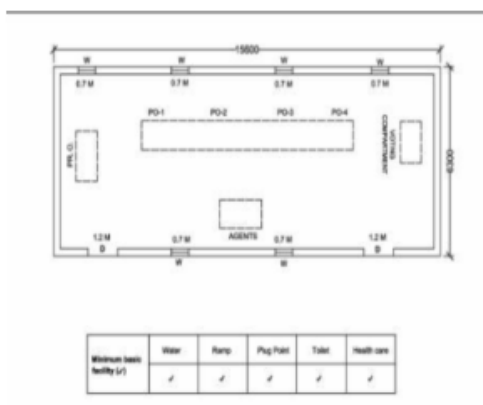

নির্বাচক নিবন্ধন আধিকারিকের স্বাক্ষর

Nazri Naksha

Google Map View

Polling Station Building Front View

Polling Station Front View

Cad View

Key MAP View

1 নাম : রুপালি নসকর স্বামীর নাম: সুভাষ নসকর বাড়ির নং : n0153 বয়স : 50 লিঙ্গ : মহিলা	TYK2127199 ফটো উপলব্ধ	2 নাম : সুভাষ নসকর পিতার নাম: নিরাপদ নস্কর বাড়ির নং : n0131 বয়স : 56 লিঙ্গ : পুরুষ	TYK0403063 ফটো উপলব্ধ	3 নাম : সুস্মিতা পাঠক স্বামীর নাম: অরিন্দম পাঠক বাড়ির নং : ... বয়স : 26 লিঙ্গ : মহিলা	TYK2289650 ফটো উপলব্ধ
4 নাম : পল্লবী দে দাস স্বামীর নাম: কর্তিক দে বাড়ির নং : ... বয়স : 34 লিঙ্গ : মহিলা	TYK2289692 ফটো উপলব্ধ	5 নাম : তারারানী দাস স্বামীর নাম: বাবলু দাস বাড়ির নং : ... বয়স : 47 লিঙ্গ : মহিলা	TYK2200673 ফটো উপলব্ধ	6 নাম : শ্যামলী সরকার হালদার স্বামীর নাম: প্রসেনজীৎ সরকার বাড়ির নং : ... বয়স : 31 লিঙ্গ : মহিলা	TYK2279420 ফটো উপলব্ধ
7 নাম : প্রেমা পাঁজা স্বামীর নাম: কৌশিক পাঁজা বাড়ির নং : ... বয়স : 46 লিঙ্গ : মহিলা	TYK2199628 ফটো উপলব্ধ	8 নাম : অর্পিতা কয়াল পিতার নাম: শরৎ চন্দ্র কয়াল বাড়ির নং : ... বয়স : 28 লিঙ্গ : মহিলা	TYK2278232 ফটো উপলব্ধ	9 নাম : রাজু হালদার পিতার নাম: চন্দ্র শেখর হালদার বাড়ির নং : ... বয়স : 33 লিঙ্গ : পুরুষ	TYK2277937 ফটো উপলব্ধ
10 নাম : সুতানু নস্কর স্বামীর নাম: অমল চন্দ্র নস্কর বাড়ির নং : ... বয়স : 38 লিঙ্গ : মহিলা	TYK2277838 ফটো উপলব্ধ	11 নাম : সুভম দাস পিতার নাম: বাবলু দাস বাড়ির নং : ... বয়স : 26 লিঙ্গ : পুরুষ	TYK2200608 ফটো উপলব্ধ	12 নাম : রাকেশ মন্ডল মায়ের নাম: সোমা মন্ডল বাড়ির নং : ... বয়স : 27 লিঙ্গ : পুরুষ	TYK2198638 ফটো উপলব্ধ
13 নাম : সায়ন্তনী চন্দ মায়ের নাম: কৃষ্ণা চন্দ্র দাস বাড়ির নং : ... বয়স : 25 লিঙ্গ : মহিলা	TYK2282374 ফটো উপলব্ধ	14 নাম : প্রীতম মারিক মায়ের নাম: কৃষ্ণ মারিক বাড়ির নং : ... বয়স : 24 লিঙ্গ : পুরুষ	TYK2195162 ফটো উপলব্ধ	15 নাম : অমল চন্দ্র নস্কর অন্যান্য: সুতানু নস্কর বাড়ির নং : ... বয়স : 42 লিঙ্গ : পুরুষ	TYK2282226 ফটো উপলব্ধ
16 নাম : জয়দেব প্রমাণিক পিতার নাম: হরেকৃষ্ণ প্রমাণিক বাড়ির নং : ... বয়স : 66 লিঙ্গ : পুরুষ	TYK2289601 ফটো উপলব্ধ	17 নাম : আশীষ কুমার কুণ্ডু পিতার নাম: অমর কুণ্ডু বাড়ির নং : এস/ও অমর কুন্ডু বয়স : 54 লিঙ্গ : পুরুষ	TYK2288835 ফটো উপলব্ধ	18 নাম : স্বপ্না দাস পিতার নাম: দিবাকর দাস বাড়ির নং : ... বয়স : 25 লিঙ্গ : মহিলা	TYK2199024 ফটো উপলব্ধ
19 নাম : তনিমা চক্রবর্তী স্বামীর নাম: দীপঙ্কর চক্রবর্তী বাড়ির নং : ... বয়স : 27 লিঙ্গ : মহিলা	TYK2198802 ফটো উপলব্ধ	20 নাম : বাবলু দাস পিতার নাম: জিতেন্দ্র নাথ দাস বাড়ির নং : ... বয়স : 53 লিঙ্গ : পুরুষ	TYK2199123 ফটো উপলব্ধ	21 নাম : বাবু প্রমাণিক পিতার নাম: জয়দেব প্রমাণিক বাড়ির নং : ... বয়স : 36 লিঙ্গ : পুরুষ	TYK2279511 ফটো উপলব্ধ
22 নাম : মঙ্গলা প্রমাণিক স্বামীর নাম: সুজীত প্রমাণিক বাড়ির নং : ... বয়স : 33 লিঙ্গ : মহিলা	TYK2279586 ফটো উপলব্ধ	23 নাম : মুকেশ মন্ডল মায়ের নাম: সোমা মন্ডল বাড়ির নং : 00 বয়স : 25 লিঙ্গ : পুরুষ	TYK2198562 ফটো উপলব্ধ	24 নাম : মমতা মন্ডল পিতার নাম: কমলেন্দু মন্ডল বাড়ির নং : 104 বয়স : 35 লিঙ্গ : মহিলা	UBL1130285 ফটো উপলব্ধ
25 নাম : সুজীত প্রমাণিক পিতার নাম: জয়দেব প্রমাণিক বাড়ির নং : ... বয়স : 40 লিঙ্গ : পুরুষ	TYK2279628 ফটো উপলব্ধ	26 নাম : টুপূর কুণ্ডু স্বামীর নাম: কৌশিক কুণ্ডু বাড়ির নং : ... বয়স : 34 লিঙ্গ : মহিলা	TYK2282176 ফটো উপলব্ধ	27 নাম : সুনন্দা গিরি নন্দী স্বামীর নাম: বিশ্বজিৎ গিরি বাড়ির নং : ... বয়স : 49 লিঙ্গ : মহিলা	TYK2282325 ফটো উপলব্ধ
28 নাম : সিন্দু প্রমাণিক পিতার নাম: জয়দেব প্রমাণিক বাড়ির নং : ... বয়স : 37 লিঙ্গ : পুরুষ	TYK2279552 ফটো উপলব্ধ	29 নাম : ছায়া পাঠক স্বামীর নাম: দিপেন্দ্রনাথ পাঠক বাড়ির নং : ... বয়স : 86 লিঙ্গ : মহিলা	TYK2192441 ফটো উপলব্ধ	30 নাম : রুপা সরকার স্বামীর নাম: তপস কুমার সরকার বাড়ির নং : ... বয়স : 51 লিঙ্গ : মহিলা	TYK2282416 ফটো উপলব্ধ