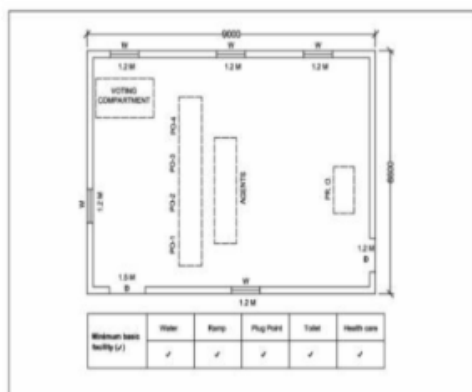

নির্বাচক নিবন্ধন আধিকারিকের স্বাক্ষর

Nazri Naksha

Google Map View

Polling Station Building Front View

Polling Station Front View

Cad View

Key MAP View

1	JTK4103925	নাম : গায়ত্রী স্বামীর নাম: রঞ্জ বাড়ির নং : 200 বয়স : 63 লিঙ্গ : মহিলা	ফটো উপলব্ধ	2	TYK2195014	নাম : সংগীতা বিশ্বাস স্বামীর নাম: সুরত বিশ্বাস বাড়ির নং : - বয়স : 28 লিঙ্গ : মহিলা	ফটো উপলব্ধ	3	TYK2313229	নাম : কার্তিক দাস অন্যান্য: বিশ্বনাথ দাস বাড়ির নং : - বয়স : 47 লিঙ্গ : পুরুষ	ফটো উপলব্ধ
4	TYK2012987	নাম : সৌম্যদীপ ব্রহ্ম পিতার নাম: প্রবীর বাড়ির নং : ২৪৫ বয়স : 25 লিঙ্গ : পুরুষ	ফটো উপলব্ধ	5	CGB2667301	নাম : পার্বতী মাল্লা স্বামীর নাম: প্রভাস চন্দ্র মাল্লা বাড়ির নং : 200 বয়স : 46 লিঙ্গ : মহিলা	ফটো উপলব্ধ	6	CGB2532414	নাম : প্রভাষ চন্দ্র মাল্লা পিতার নাম: রঞ্জ মাল্লা বাড়ির নং : 200 বয়স : 55 লিঙ্গ : পুরুষ	ফটো উপলব্ধ
7	TYK2377125	নাম : কঙ্কনা দাস পিতার নাম: দীনোনাথ দাস বাড়ির নং : - বয়স : 23 লিঙ্গ : মহিলা	ফটো উপলব্ধ	8	TYK2387363	নাম : সুরেশ নাথক পিতার নাম: গৌতম নাথক বাড়ির নং : - বয়স : 23 লিঙ্গ : পুরুষ	ফটো উপলব্ধ	9	TYK2380236	নাম : সৌমীলী ভট্টাচার্য স্বামীর নাম: আর্কা ভট্টাচার্য বাড়ির নং : - বয়স : 31 লিঙ্গ : মহিলা	ফটো উপলব্ধ
10	TYK2380269	নাম : বনী ব্যারন পিতার নাম: জন ব্যারন বাড়ির নং : - বয়স : 45 লিঙ্গ : মহিলা	ফটো উপলব্ধ	11	TYK2377042	নাম : স্বর্গেশ্বর দাস পিতার নাম: নরেশ্বর দাস বাড়ির নং : - বয়স : 24 লিঙ্গ : পুরুষ	ফটো উপলব্ধ	12	TYK2387637	নাম : শায়ন ভদ্র পিতার নাম: তিমির ভদ্র বাড়ির নং : - বয়স : 24 লিঙ্গ : পুরুষ	ফটো উপলব্ধ
13	TYK2387223	নাম : দেবতনু নস্কর পিতার নাম: তাপশ কুমার নস্কর বাড়ির নং : - বয়স : 26 লিঙ্গ : পুরুষ	ফটো উপলব্ধ	14	TYK2387140	নাম : আকাশ নাথ পিতার নাম: সঞ্জয় নাথ বাড়ির নং : - বয়স : 23 লিঙ্গ : পুরুষ	ফটো উপলব্ধ	15	TYK2386985	নাম : অর্পিতা মিশ্রা পিতার নাম: দেবনাথ মিশ্রা বাড়ির নং : - বয়স : 51 লিঙ্গ : মহিলা	ফটো উপলব্ধ
16	TYK2376374	নাম : দেবনাথ মিশ্রা পিতার নাম: মৃত গঙ্গাধর মিশ্রা বাড়ির নং : - বয়স : 59 লিঙ্গ : পুরুষ	ফটো উপলব্ধ	17	TYK2194967	নাম : সুপ্রিয়া বিশ্বাস স্বামীর নাম: দেবশিশি বিশ্বাস বাড়ির নং : - বয়স : 32 লিঙ্গ : মহিলা	ফটো উপলব্ধ	18	TYK2387199	নাম : সৌরভ কুমার শর্মা পিতার নাম: পঙ্কজ শর্মা বাড়ির নং : - বয়স : 23 লিঙ্গ : পুরুষ	ফটো উপলব্ধ
19	TYK2376747	নাম : লুসি ব্যারন পিতার নাম: পলাশ ঘোষ বাড়ির নং : - বয়স : 24 লিঙ্গ : মহিলা	ফটো উপলব্ধ	20	TYK2387330	নাম : শুক্লা হালদার স্বামীর নাম: সুমন হালদার বাড়ির নং : - বয়স : 33 লিঙ্গ : মহিলা	ফটো উপলব্ধ	21	FKM1534387	নাম : সোমনাথ কয়াল পিতার নাম: নকুলেশ্বর কয়াল বাড়ির নং : ৯৫১ বয়স : 44 লিঙ্গ : পুরুষ	ফটো উপলব্ধ
22	WIK1292218	নাম : রিঙ্কু কয়াল স্বামীর নাম: সোমনাথ কয়াল বাড়ির নং : ৯৫১ বয়স : 33 লিঙ্গ : মহিলা	ফটো উপলব্ধ	23	WB/18/104/243244	নাম : মহাশ্বেতা আধিকারী (পাল) স্বামীর নাম: শ্যামল আধিকারী বাড়ির নং : n0178 বয়স : 53 লিঙ্গ : মহিলা	ফটো উপলব্ধ	24	JTK3414240	নাম : সংযুক্তা ভট্টাচার্য (মুখার্জী) স্বামীর নাম: সৈকত ভট্টাচার্য বাড়ির নং : 110 বয়স : 49 লিঙ্গ : মহিলা	ফটো উপলব্ধ
25	TYK1275619	নাম : সুতপা নস্কর পিতার নাম: আশ্বিনী নস্কর বাড়ির নং : n0086 বয়স : 33 লিঙ্গ : মহিলা	ফটো উপলব্ধ	26	WB/18/104/312568	নাম : স্বপন আধিকারী পিতার নাম: গৌরচন্দ্র আধিকারী বাড়ির নং : 441 বয়স : 51 লিঙ্গ : পুরুষ	ফটো উপলব্ধ	27	JTK3940756	নাম : আভা আধিকারী পিতার নাম: গৌরচন্দ্র আধিকারী বাড়ির নং : 441 বয়স : 56 লিঙ্গ : মহিলা	ফটো উপলব্ধ
28	TYK1982602	নাম : সুমিত্রা সেনগুপ্ত স্বামীর নাম: সুদীপ সেনগুপ্ত বাড়ির নং : 67 বয়স : 26 লিঙ্গ : মহিলা	ফটো উপলব্ধ	29	WB/18/104/318015	নাম : রবি আচার্য পিতার নাম: সুশীল আচার্য বাড়ির নং : n0114 বয়স : 49 লিঙ্গ : পুরুষ	ফটো উপলব্ধ	30	JTK0563189	নাম : আরতি আচার্য স্বামীর নাম: সুশীল আচার্য বাড়ির নং : n0114 বয়স : 63 লিঙ্গ : মহিলা	ফটো উপলব্ধ