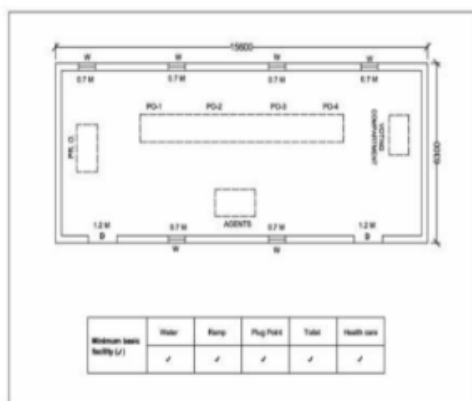

নির্বাচক নিবন্ধন আধিকারিকের স্বাক্ষর

Nazri Naksha

Google Map View

Polling Station Building Front View

Polling Station Front View

Cad View

Key MAP View

1 নাম : মোমেনা বিবি স্বামীর নাম: সামসুদ্দিন শেখ বাড়ির নং : n0397 বয়স : 60 লিঙ্গ : মহিলা	TYK0407510 ফটো উপলব্ধ	2 নাম : সঞ্জয় পাল পিতার নাম: যতীন পাল বাড়ির নং : এন055 বয়স : 43 লিঙ্গ : পুরুষ	TYK2789238 ফটো উপলব্ধ	3 নাম : কানাই দাস পিতার নাম: গোবিন্দ দাস বাড়ির নং : এন03 বয়স : 40 লিঙ্গ : পুরুষ	TYK2785376 ফটো উপলব্ধ
4 নাম : বন্দাদেবী দাস স্বামীর নাম: রামবাবু দাস বাড়ির নং : এন067 বয়স : 38 লিঙ্গ : মহিলা	TYK2775070 ফটো উপলব্ধ	5 নাম : শেফালী বাগ হালদার স্বামীর নাম: রঞ্জন বাগ বাড়ির নং : n0450 বয়স : 36 লিঙ্গ : মহিলা	TYK1922657 ফটো উপলব্ধ	6 নাম : উদয় দাস পিতার নাম: লোকনাথ দাস বাড়ির নং : এন063 বয়স : 35 লিঙ্গ : পুরুষ	TYK2776680 ফটো উপলব্ধ
7 নাম : বিথী অধিকারী স্বামীর নাম: অধিকারী বাড়ির নং : এন064 বয়স : 33 লিঙ্গ : মহিলা	TYK2782084 ফটো উপলব্ধ	8 নাম : আবির চক্রবর্তী পিতার নাম: মানিক চক্রবর্তী বাড়ির নং : এন0841 বয়স : 32 লিঙ্গ : পুরুষ	TYK2772283 ফটো উপলব্ধ	9 নাম : আলোকা প্রমাণিক স্বামীর নাম: বিশ্বনাথ প্রমাণিক বাড়ির নং : ... বয়স : 61 লিঙ্গ : মহিলা	TYK2199941 ফটো উপলব্ধ
10 নাম : সন্দীপ প্রমাণিক অন্যান্য: সংগীতা প্রমাণিক বাড়ির নং : ... বয়স : 50 লিঙ্গ : পুরুষ	TYK2377729 ফটো উপলব্ধ	11 নাম : রাজশ্রী মালি পিতার নাম: কর্ন ধর মালী বাড়ির নং : ... বয়স : 23 লিঙ্গ : পুরুষ	TYK2376895 ফটো উপলব্ধ	12 নাম : সরোজ কান্তি দাস পিতার নাম: গৌড় মোহন দাস বাড়ির নং : ... বয়স : 62 লিঙ্গ : পুরুষ	TYK2378131 ফটো উপলব্ধ
13 নাম : শ্রীতমা মুখার্জী পিতার নাম: অমিতাভ মুখার্জি বাড়ির নং : ... বয়স : 23 লিঙ্গ : মহিলা	TYK2378412 ফটো উপলব্ধ	14 নাম : রজত কুমার দাস পিতার নাম: দেশপ্রিয় দাস বাড়ির নং : ... বয়স : 39 লিঙ্গ : পুরুষ	TYK2375871 ফটো উপলব্ধ	15 নাম : অরিরূপ বাগিশ পিতার নাম: সৌতম বাগিস বাড়ির নং : ... বয়স : 23 লিঙ্গ : পুরুষ	TYK2377893 ফটো উপলব্ধ
16 নাম : কেয়া মন্ডল পিতার নাম: তপন কুমার মন্ডল বাড়ির নং : ... বয়স : 23 লিঙ্গ : মহিলা	TYK2376192 ফটো উপলব্ধ	17 নাম : হিতেন্দ্র পুরকাইত পিতার নাম: বিনয় কৃষ্ণ পুরকাইত বাড়ির নং : ... বয়স : 71 লিঙ্গ : পুরুষ	TYK2386746 ফটো উপলব্ধ	18 নাম : অনিমা দাস স্বামীর নাম: সরোজ কান্তি দাস বাড়ির নং : ... বয়স : 53 লিঙ্গ : মহিলা	TYK2378180 ফটো উপলব্ধ
19 নাম : ময়ূখ চন্দ্র পিতার নাম: তপস কুমার চন্দ্র বাড়ির নং : ... বয়স : 23 লিঙ্গ : পুরুষ	TYK2377653 ফটো উপলব্ধ	20 নাম : শুভ্রজ্যোতি দাস পিতার নাম: সরোজ কান্তি দাস বাড়ির নং : ... বয়স : 23 লিঙ্গ : পুরুষ	TYK2378362 ফটো উপলব্ধ	21 নাম : সোভাজান গিরি পিতার নাম: সায়ন্তন গিরি বাড়ির নং : ... বয়স : 23 লিঙ্গ : পুরুষ	TYK2378065 ফটো উপলব্ধ
22 নাম : সৌভিক সরদার পিতার নাম: পূর্ণ চন্দ্র সরদার বাড়ির নং : এন 094 বয়স : 23 লিঙ্গ : পুরুষ	TYK2378982 ফটো উপলব্ধ	23 নাম : রীতিকা নন্দি পিতার নাম: বাস্তু নন্দী বাড়ির নং : ... বয়স : 24 লিঙ্গ : মহিলা	TYK2376267 ফটো উপলব্ধ	24 নাম : স্বদেশ কুমার পণ্ডিত পিতার নাম: বিষ্ণু পদ পণ্ডিত বাড়ির নং : ... বয়স : 45 লিঙ্গ : পুরুষ	TYK2376531 ফটো উপলব্ধ
25 নাম : প্রীতম বাগ পিতার নাম: দীপক কুমার বাগ বাড়ির নং : ... বয়স : 24 লিঙ্গ : পুরুষ	TYK2387041 ফটো উপলব্ধ	26 নাম : অর্নাব পুরকাইত পিতার নাম: হিতেন্দ্র পুরকাইত বাড়ির নং : 00 বয়স : 34 লিঙ্গ : পুরুষ	TYK2386779 ফটো উপলব্ধ	27 নাম : পিয়ালি কোলে সরদার স্বামীর নাম: শুভায় সরদার বাড়ির নং : ... বয়স : 34 লিঙ্গ : মহিলা	TYK2385821 ফটো উপলব্ধ
28 নাম : শুভায় সরদার পিতার নাম: কুমারেশ সরদার বাড়ির নং : ... বয়স : 35 লিঙ্গ : পুরুষ	TYK2376077 ফটো উপলব্ধ	29 নাম : রুদ্রদীপ বাগ পিতার নাম: প্রশান্ত বাগ বাড়ির নং : ... বয়স : 24 লিঙ্গ : পুরুষ	TYK2197572 ফটো উপলব্ধ	30 নাম : শারাদীয়া ব্যানার্জী পিতার নাম: স্বধাপতী ব্যানার্জী বাড়ির নং : ... বয়স : 24 লিঙ্গ : মহিলা	TYK2197556 ফটো উপলব্ধ