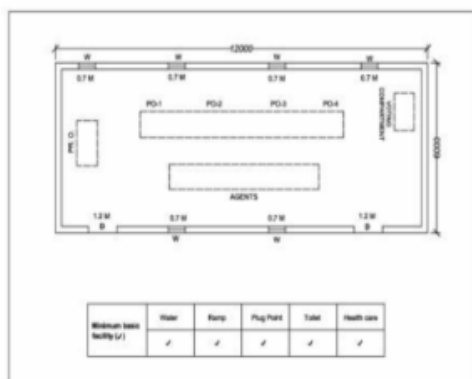

নির্বাচক নিবন্ধন আধিকারিকের স্বাক্ষর

Nazri Naksha

Google Map View

Polling Station Building Front View

Polling Station Front View

Cad View

Key MAP View

1 নাম : আসিফা খাতুন পিতার নাম: আলম বারি মোল্লা বাড়ির নং : 00 বয়স : 24 লিঙ্গ : মহিলা	TYK2177475 ফটো উপলব্ধ	2 নাম : সুদীপ্ত সিনহা রায় পিতার নাম: সুদীপ্ত সিনহা রায় বাড়ির নং : .. বয়স : 47 লিঙ্গ : পুরুষ	TYK2332617 ফটো উপলব্ধ	3 নাম : শিউলি হালদার স্বামীর নাম: দেবদাস হালদার বাড়ির নং : .. বয়স : 27 লিঙ্গ : মহিলা	TYK2333839 ফটো উপলব্ধ
4 নাম : সুপ্রীতি চ্যাটার্জী ভট্টাচার্য্য স্বামীর নাম: সুশান্ত ভট্টাচার্য্য বাড়ির নং : .. বয়স : 40 লিঙ্গ : মহিলা	TYK2333854 ফটো উপলব্ধ	5 নাম : পারমিতা হালদার পিতার নাম: পলাশ কুমার হালদার বাড়ির নং : .. বয়স : 23 লিঙ্গ : মহিলা	TYK2333821 ফটো উপলব্ধ	6 নাম : সানি লস্কর পিতার নাম: সাহালম লস্কর বাড়ির নং : .. বয়স : 23 লিঙ্গ : পুরুষ	TYK2333946 ফটো উপলব্ধ
7 নাম : জাহানারা বিবি স্বামীর নাম: এন্ডাজুল হক লস্কর বাড়ির নং : n0252 বয়স : 32 লিঙ্গ : মহিলা	TYK1800572 ফটো উপলব্ধ	8 নাম : ব্রতীন নন্দী পিতার নাম: বিভূ চন্দ্র নন্দী বাড়ির নং : .. বয়স : 23 লিঙ্গ : পুরুষ	TYK2333847 ফটো উপলব্ধ	9 নাম : সুস্মিতা জানা স্বামীর নাম: সৌমেন জানা বাড়ির নং : .. বয়স : 45 লিঙ্গ : মহিলা	TYK2332609 ফটো উপলব্ধ
10 নাম : প্রেরনা অধিকারী পিতার নাম: শুভজিৎ অধিকারী বাড়ির নং : .. বয়স : 23 লিঙ্গ : মহিলা	TYK2333813 ফটো উপলব্ধ	11 নাম : স্বাতিক বারিক পিতার নাম: টিংকু বারিক বাড়ির নং : - বয়স : 23 লিঙ্গ : পুরুষ	TYK2368256 ফটো উপলব্ধ	12 নাম : কমলা সরদার স্বামীর নাম: সাধন সরদার বাড়ির নং : .. বয়স : 25 লিঙ্গ : মহিলা	TYK2555761 ফটো উপলব্ধ
13 নাম : আর্থ তিওয়ারি স্বামীর নাম: গুঞ্জন কুমার তিওয়ারি বাড়ির নং : .. বয়স : 41 লিঙ্গ : মহিলা	TYK2555910 ফটো উপলব্ধ	14 নাম : অত্রাজ্যোতী হালদার পিতার নাম: গজেন্দ্র হালদার হালদার বাড়ির নং : কে.এম. রায়চৌধুরী রোড বয়স : 54 লিঙ্গ : পুরুষ	FJW2860856 ফটো উপলব্ধ	15 নাম : স্নেহা অধিকারী পিতার নাম: প্রশান্ত অধিকারী বাড়ির নং : - বয়স : 23 লিঙ্গ : মহিলা	TYK2368280 ফটো উপলব্ধ
16 নাম : হিমাদ্রি শেখর আচার্য পিতার নাম: স্বপন আচার্য বাড়ির নং : n0017 বয়স : 38 লিঙ্গ : পুরুষ	TYK0996926 ফটো উপলব্ধ	17 নাম : স্বপন আচার্য পিতার নাম: অনিল আচার্য বাড়ির নং : n0017 বয়স : 67 লিঙ্গ : পুরুষ	JTK1643303 ফটো উপলব্ধ	18 নাম : টুম্পা আচার্য্য লোহা স্বামীর নাম: হিমাদ্রি শেখর আচার্য্য বাড়ির নং : .. বয়স : 34 লিঙ্গ : মহিলা	TYK2086205 ফটো উপলব্ধ
19 নাম : নজরুদ্দিন আনসারি পিতার নাম: রফিক আনসারি বাড়ির নং : 00 বয়স : 55 লিঙ্গ : পুরুষ	TYK2230985 ফটো উপলব্ধ	20 নাম : সাদ্দম আনসারি পিতার নাম: নজরুল আনসারি বাড়ির নং : n0412 বয়স : 32 লিঙ্গ : পুরুষ	TYK2231306 ফটো উপলব্ধ	21 নাম : আবু শহিদ ইসলাম পিতার নাম: সাাদিদুল ইসলাম বাড়ির নং : - বয়স : 42 লিঙ্গ : পুরুষ	TYK2366151 ফটো উপলব্ধ
22 নাম : শাহস্বতী কর্মকার স্বামীর নাম: সুশীল কুমার কর্মকার বাড়ির নং : n0062 বয়স : 53 লিঙ্গ : মহিলা	WB/18/104/309023 ফটো উপলব্ধ	23 নাম : অত্র কর্মকার পিতার নাম: সুশীল কুমার কর্মকার বাড়ির নং : 00 বয়স : 24 লিঙ্গ : পুরুষ	TYK2232916 ফটো উপলব্ধ	24 নাম : সুশীল কুমার কর্মকার পিতার নাম: পান্নালাল কর্মকার বাড়ির নং : n0062 বয়স : 60 লিঙ্গ : পুরুষ	JTK3931920 ফটো উপলব্ধ
25 নাম : সুপ্রিয়া খাটুয়া স্বামীর নাম: মানস খাটুয়া বাড়ির নং : n0119 বয়স : 51 লিঙ্গ : মহিলা	JTK2492882 ফটো উপলব্ধ	26 নাম : অনিমেষ খাটুয়া পিতার নাম: মানস খাটুয়া বাড়ির নং : n0118 বয়স : 35 লিঙ্গ : পুরুষ	TYK1208784 ফটো উপলব্ধ	27 নাম : মানস খাটুয়া পিতার নাম: পতিচরণ খাটুয়া বাড়ির নং : n0118 বয়স : 61 লিঙ্গ : পুরুষ	JTK2492874 ফটো উপলব্ধ
28 নাম : মনিদীপা দোলুই (নস্কর) স্বামীর নাম: স্বদেশ দোলুই বাড়ির নং : কে এম রায়চৌধুরী রোড বয়স : 41 লিঙ্গ : মহিলা	WET1357599 ফটো উপলব্ধ	29 নাম : মান্দীপা খাতুন পিতার নাম: হান্নান মিজি বাড়ির নং : n0407 বয়স : 24 লিঙ্গ : মহিলা	TYK2230779 ফটো উপলব্ধ	30 নাম : আরিফা খাতুন স্বামীর নাম: আলি আহমেদ মোল্লা বাড়ির নং : 00 বয়স : 25 লিঙ্গ : মহিলা	TYK2232619 ফটো উপলব্ধ