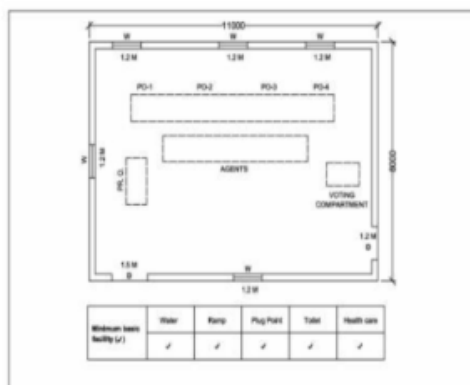

নির্বাচক নিবন্ধন আধিকারিকের স্বাক্ষর

Nazri Naksha

Google Map View

Polling Station Building Front View

Polling Station Front View

Cad View

Key MAP View

1 নাম : রথিয়া সেখ স্বামীর নাম: হানিফ সেখ বাড়ির নং : n0087 বয়স : 61 লিঙ্গ : মহিলা	WB/18/104/309672	ফটো উপলব্ধ	2 নাম : সুফিয়া বিবি স্বামীর নাম: আজাদ সেখ বাড়ির নং : n0087 বয়স : 64 লিঙ্গ : মহিলা	TYK2211118	ফটো উপলব্ধ	3 নাম : শাহনাজ সিদ্দিকি মায়ের নাম: সুফিয়া সিদ্দিকি বাড়ির নং : n0087 বয়স : 32 লিঙ্গ : পুরুষ	TYK1325109	ফটো উপলব্ধ
4 নাম : হানুফা খাতুন পিতার নাম: হানিফ সেখ বাড়ির নং : n0087 বয়স : 31 লিঙ্গ : মহিলা	TYK1582790	ফটো উপলব্ধ	5 নাম : রাকিবা চৌধুরী স্বামীর নাম: রাকেশ চৌধুরী বাড়ির নং : ... বয়স : 29 লিঙ্গ : মহিলা	TYK2334001	ফটো উপলব্ধ	6 নাম : মুর্শিদা সেখ স্বামীর নাম: সালাম সেখ বাড়ির নং : n0087 বয়স : 34 লিঙ্গ : মহিলা	TYK1704071	ফটো উপলব্ধ
7 নাম : মেঘা নাগ মায়ের নাম: ববিতা নাগ বাড়ির নং : ... বয়স : 25 লিঙ্গ : মহিলা	TYK2333920	ফটো উপলব্ধ	8 নাম : আলম শেখ পিতার নাম: হানিফ শেখ বাড়ির নং : n0087 বয়স : 36 লিঙ্গ : পুরুষ	TYK1093327	ফটো উপলব্ধ	9 নাম : গফফার সেখ পিতার নাম: কবিরুদ্দিন সেখ বাড়ির নং : n0087 বয়স : 61 লিঙ্গ : পুরুষ	WB/18/104/309466	ফটো উপলব্ধ
10 নাম : রসিদা সেখ স্বামীর নাম: গাফফার সেখ বাড়ির নং : n0087 বয়স : 56 লিঙ্গ : মহিলা	WB/18/104/309671	ফটো উপলব্ধ	11 নাম : সালামান সেখ পিতার নাম: গফফার সেখ বাড়ির নং : n0087 বয়স : 30 লিঙ্গ : পুরুষ	TYK1704089	ফটো উপলব্ধ	12 নাম : মানসুরা খাতুন স্বামীর নাম: আজারুদ্দিন চৌধুরী বাড়ির নং : ... বয়স : 31 লিঙ্গ : মহিলা	TYK2332732	ফটো উপলব্ধ
13 নাম : মিনতী সরদার স্বামীর নাম: আশীষ সরকার বাড়ির নং : ... বয়স : 46 লিঙ্গ : মহিলা	TYK2334076	ফটো উপলব্ধ	14 নাম : ইন্দ্রজিৎ মন্ডল পিতার নাম: তারক নাথ মন্ডল বাড়ির নং : ... বয়স : 23 লিঙ্গ : পুরুষ	TYK2333912	ফটো উপলব্ধ	15 নাম : সাবিনা সরদার স্বামীর নাম: জুলিয়াস সরদার বাড়ির নং : ... বয়স : 33 লিঙ্গ : মহিলা	TYK2334027	ফটো উপলব্ধ
16 নাম : উমা নকর সেখ স্বামীর নাম: কাশেম সেখ বাড়ির নং : ... বয়স : 33 লিঙ্গ : মহিলা	TYK2332773	ফটো উপলব্ধ	17 নাম : সানবার্তা মন্ডল পিতার নাম: শুকদেব চন্দ্র মন্ডল বাড়ির নং : ... বয়স : 23 লিঙ্গ : পুরুষ	TYK2332757	ফটো উপলব্ধ	18 নাম : প্রতিক ঘোষ পিতার নাম: সুরত ঘোষ বাড়ির নং : ... বয়স : 23 লিঙ্গ : পুরুষ	TYK2332690	ফটো উপলব্ধ
19 নাম : আপসানা খাতুন স্বামীর নাম: সেখ আক্রাম আলি চৌধুরী বাড়ির নং : ... বয়স : 23 লিঙ্গ : মহিলা	TYK2332765	ফটো উপলব্ধ	20 নাম : আফরিনা সেখ স্বামীর নাম: সামিরুদ্দিন সেখ বাড়ির নং : ২৪২ বয়স : 26 লিঙ্গ : মহিলা	TYK2657443	ফটো উপলব্ধ	21 নাম : সেলিম সেখ পিতার নাম: হানিফ সেখ বাড়ির নং : n0087 বয়স : 44 লিঙ্গ : পুরুষ	TYK0417972	ফটো উপলব্ধ
22 নাম : গোলেনুর বিবি স্বামীর নাম: রওসন সেখ বাড়ির নং : n0197 বয়স : 52 লিঙ্গ : মহিলা	WB/18/104/624763	ফটো উপলব্ধ	23 নাম : সামিনা খাতুন স্বামীর নাম: নিয়ামত খাঁ বাড়ির নং : n0251 বয়স : 32 লিঙ্গ : মহিলা	TYK1892736	ফটো উপলব্ধ	24 নাম : কৃষ্ণা দাস পিতার নাম: বুদ্ধদেব দাস বাড়ির নং : n0387 বয়স : 24 লিঙ্গ : মহিলা	TYK2184356	ফটো উপলব্ধ
25 নাম : আরাফাথ সিদ্দিক মায়ের নাম: সুফিয়া বিবি বাড়ির নং : n0087 বয়স : 30 লিঙ্গ : পুরুষ	TYK1704097	ফটো উপলব্ধ	26 নাম : সালাম সেখ পিতার নাম: হানিফ বাড়ির নং : n0087 বয়স : 38 লিঙ্গ : পুরুষ	TYK0417931	ফটো উপলব্ধ	27 নাম : সামিরুদ্দিন সেখ পিতার নাম: গফফার সেখ বাড়ির নং : n0087 বয়স : 36 লিঙ্গ : পুরুষ	TYK1093350	ফটো উপলব্ধ
28 নাম : শুভেন্দু বারিক পিতার নাম: রবীন্দ্রনাথ বারিক বাড়ির নং : n0020 বয়স : 48 লিঙ্গ : পুরুষ	JTK2848711	ফটো উপলব্ধ	29 নাম : রেখা বারিক স্বামীর নাম: অসীম কুমার বারিক বাড়ির নং : n0020 বয়স : 55 লিঙ্গ : মহিলা	WB/18/104/309010	ফটো উপলব্ধ	30 নাম : অসীম কুমার বারিক পিতার নাম: কালি দাস বারিক বাড়ির নং : n0020 বয়স : 62 লিঙ্গ : পুরুষ	WB/18/104/309009	ফটো উপলব্ধ