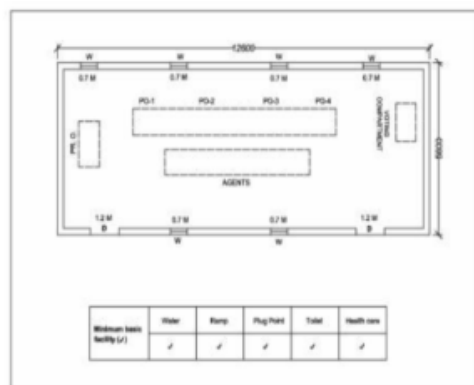

নির্বাচক নিবন্ধন আধিকারিকের স্বাক্ষর

Nazri Naksha

Google Map View

Polling Station Building Front View

Polling Station Front View

Cad View

Key MAP View

1	JTK3764636	ফটো উপলব্ধ
<p>নাম : মিঠু নন্দী (দাস) স্বামীর নাম: প্রদীপ নন্দী বাড়ির নং : n0182 বয়স : 51 লিঙ্গ : মহিলা</p>		