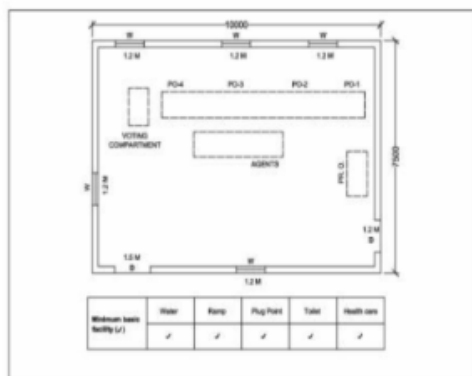

নির্বাচক নিবন্ধন আধিকারিকের স্বাক্ষর

Nazri Naksha

Google Map View

Polling Station Building Front View

Polling Station Front View

Cad View

Key MAP View

বিধানসভা নির্বাচনক্ষেত্রের নং, নাম : 140-বারুইপুর পশ্চিম
ভাগ নং, নাম : 1-কলিকাতা,(বিষ্ণুপুর রোড)