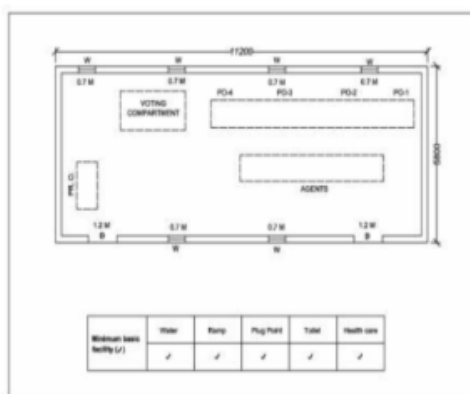

নির্বাচক নিবন্ধন আধিকারিকের স্বাক্ষর

Nazri Naksha

Google Map View

Polling Station Building Front View

Polling Station Front View

Cad View

Key MAP View

1 নাম : কার্তিক কামার অন্যান্য: তপতী কামার বাড়ির নং : - বয়স : 45 লিঙ্গ : পুরুষ	TYK2418267 ফটো উপলব্ধ	2 নাম : পূজা মন্ডল স্বামীর নাম: দিনেশ কুমার মন্ডল বাড়ির নং : - বয়স : 31 লিঙ্গ : মহিলা	TYK2412245 ফটো উপলব্ধ	3 নাম : দীপংকর সরদার পিতার নাম: গোপাল সরদার বাড়ির নং : - বয়স : 24 লিঙ্গ : পুরুষ	TYK2417160 ফটো উপলব্ধ
4 নাম : পিন্ধি মন্ডল স্বামীর নাম: শুভম মন্ডল বাড়ির নং : - বয়স : 26 লিঙ্গ : মহিলা	TYK2420966 ফটো উপলব্ধ	5 নাম : পুষ্কর মন্ডল পিতার নাম: মিন্টু কুমার মন্ডল বাড়ির নং : - বয়স : 23 লিঙ্গ : পুরুষ	TYK2417731 ফটো উপলব্ধ	6 নাম : সুস্মিতা সরদার স্বামীর নাম: বিশ্বজিৎ সরদার বাড়ির নং : - বয়স : 31 লিঙ্গ : মহিলা	TYK2418119 ফটো উপলব্ধ
7 নাম : পাপিয়া মন্ডল স্বামীর নাম: প্রবির মন্ডল বাড়ির নং : - বয়স : 32 লিঙ্গ : মহিলা	TYK2417038 ফটো উপলব্ধ	8 নাম : সৌরভ মন্ডল পিতার নাম: পালন মন্ডল বাড়ির নং : - বয়স : 24 লিঙ্গ : পুরুষ	TYK2417111 ফটো উপলব্ধ	9 নাম : কার্তিক দাস পিতার নাম: নিমল দাস বাড়ির নং : - বয়স : 45 লিঙ্গ : পুরুষ	TYK2421345 ফটো উপলব্ধ
10 নাম : অনবরী বেগম স্বামীর নাম: মঃ আজদ বাড়ির নং : 268 বয়স : 41 লিঙ্গ : মহিলা	JNV2561785 ফটো উপলব্ধ	11 নাম : খাতিজা খাতুন স্বামীর নাম: মোহাম্মদ হাসিম বাড়ির নং : মলিকপুর বয়স : 34 লিঙ্গ : মহিলা	TYK2505279 ফটো উপলব্ধ	12 নাম : পূর্ণিমা মন্ডল স্বামীর নাম: বিশ্বপাড়া মন্ডল বাড়ির নং : n0480 বয়স : 45 লিঙ্গ : মহিলা	TYK2558567 ফটো উপলব্ধ
13 নাম : বিরাশ মন্ডল পিতার নাম: বিশ্বপাড়া মন্ডল বাড়ির নং : n0464 বয়স : 24 লিঙ্গ : পুরুষ	TYK2557239 ফটো উপলব্ধ	14 নাম : সুমন মন্ডল পিতার নাম: সমর মন্ডল বাড়ির নং : - বয়স : 23 লিঙ্গ : পুরুষ	TYK2417681 ফটো উপলব্ধ	15 নাম : শর্মিলা হালদার স্বামীর নাম: লক্ষ্মণ হালদার বাড়ির নং : - বয়স : 23 লিঙ্গ : মহিলা	TYK2412237 ফটো উপলব্ধ
16 নাম : জ্যোতির্ময় মন্ডল পিতার নাম: গোপাল মন্ডল বাড়ির নং : - বয়স : 24 লিঙ্গ : পুরুষ	TYK2412252 ফটো উপলব্ধ	17 নাম : রাজকুমার মন্ডল পিতার নাম: বাবলু মন্ডল বাড়ির নং : - বয়স : 24 লিঙ্গ : পুরুষ	TYK2417616 ফটো উপলব্ধ	18 নাম : মনরঞ্জন ঘোষ অন্যান্য: সন্দ্যারানি ঘোষ বাড়ির নং : আকনা বয়স : 74 লিঙ্গ : পুরুষ	TYK2753747 ফটো উপলব্ধ
19 নাম : সন্দ্যারানি ঘোষ অন্যান্য: পরেশ মন্ডল বাড়ির নং : - বয়স : 68 লিঙ্গ : মহিলা	TYK2415073 ফটো উপলব্ধ	20 নাম : টুঙ্গা মন্ডল স্বামীর নাম: গণেশ মন্ডল বাড়ির নং : - বয়স : 24 লিঙ্গ : মহিলা	TYK2418200 ফটো উপলব্ধ	21 নাম : মহম্মদ সাজিদ পিতার নাম: আয়ুব মহম্মদ বাড়ির নং : 00 বয়স : 40 লিঙ্গ : পুরুষ	TYK2333284 ফটো উপলব্ধ
22 নাম : আফরিন বেগম স্বামীর নাম: মোহাম্মদ ফিরদৌস ফারুক বাড়ির নং : গানীমা বয়স : 29 লিঙ্গ : মহিলা	WKJ2825313 ফটো উপলব্ধ	23 নাম : মুন্না মন্ডল স্বামীর নাম: দেবাশিস মন্ডল বাড়ির নং : - বয়স : 37 লিঙ্গ : মহিলা	TYK2412260 ফটো উপলব্ধ	24 নাম : জয়ন্তী দাস স্বামীর নাম: কার্তিক দাস বাড়ির নং : - বয়স : 36 লিঙ্গ : মহিলা	TYK2421493 ফটো উপলব্ধ
25 নাম : শ্রবাণী মন্ডল স্বামীর নাম: সঞ্জীত মন্ডল বাড়ির নং : - বয়স : 24 লিঙ্গ : মহিলা	TYK2417566 ফটো উপলব্ধ	26 নাম : পিয়ালী মন্ডল পিতার নাম: অশোক মন্ডল বাড়ির নং : - বয়স : 24 লিঙ্গ : মহিলা	TYK2417848 ফটো উপলব্ধ	27 নাম : সত্যজিৎ মন্ডল পিতার নাম: দীনবন্ধু মন্ডল বাড়ির নং : - বয়স : 33 লিঙ্গ : পুরুষ	TYK2417897 ফটো উপলব্ধ
28 নাম : তৃয়াসা মন্ডল স্বামীর নাম: কৌশিক মন্ডল বাড়ির নং : - বয়স : 26 লিঙ্গ : মহিলা	TYK2418051 ফটো উপলব্ধ	29 নাম : রেখা মন্ডল স্বামীর নাম: দেবদাস মন্ডল বাড়ির নং : - বয়স : 28 লিঙ্গ : মহিলা	TYK2417517 ফটো উপলব্ধ	30 নাম : ০০০০ ০০০০ পিতার নাম: মোহাম্মদ শকিল আহমেদ বাড়ির নং : 01 বয়স : 25 লিঙ্গ : পুরুষ	TYK2455020 ফটো উপলব্ধ