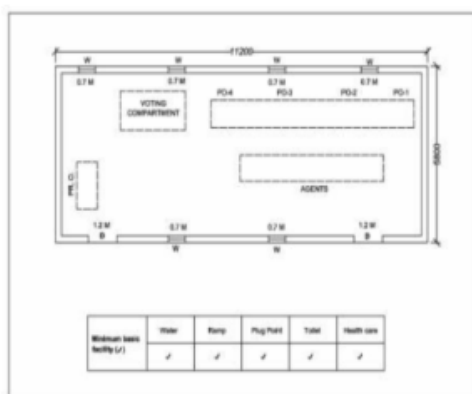

নির্বাচক নিবন্ধন আধিকারিকের স্বাক্ষর

Nazri Naksha

Google Map View

Polling Station Building Front View

Polling Station Front View

Cad View

Key MAP View

1 নাম : অর্চনা মন্ডল পাঁচাল স্বামীর নাম: সন্দীপ কুমার মন্ডল বাড়ির নং : n0257 বয়স : 36 লিঙ্গ : মহিলা	TYK1893668 ফটো উপলব্ধ	2 নাম : শিউলি ছাটুই স্বামীর নাম: রুপক ছাটুই বাড়ির নং : ..... বয়স : 27 লিঙ্গ : মহিলা	TYK2291979 ফটো উপলব্ধ	3 নাম : পূজা পাইন দেবনাথ স্বামীর নাম: রাজা পাইন বাড়ির নং : বয়স : 24 লিঙ্গ : মহিলা	TYK2389997 ফটো উপলব্ধ
4 নাম : প্রতাপ চন্দ্র হাইত পিতার নাম: চাঁদু কুমার হাইত বাড়ির নং : বয়স : 28 লিঙ্গ : পুরুষ	TYK2389815 ফটো উপলব্ধ	5 নাম : সঞ্জয় মন্ডল পিতার নাম: জয়দেব মন্ডল বাড়ির নং : বয়স : 24 লিঙ্গ : পুরুষ	TYK2392967 ফটো উপলব্ধ	6 নাম : দীপাঞ্জলি নস্কর স্বামীর নাম: সৌরভ নস্কর বাড়ির নং : বয়স : 30 লিঙ্গ : মহিলা	TYK2390458 ফটো উপলব্ধ
7 নাম : অনীতা আচার্য্য স্বামীর নাম: বাবলু আচার্য্য বাড়ির নং : এন0053 বয়স : 40 লিঙ্গ : মহিলা	TYK2443729 ফটো উপলব্ধ	8 নাম : অভিজিৎ ভূইয়া পিতার নাম: গৌর ভূইয়া বাড়ির নং : এন00 বয়স : 40 লিঙ্গ : পুরুষ	TYK1005578 ফটো উপলব্ধ	9 নাম : পূরবী ব্যানার্জী স্বামীর নাম: অরুণ ব্যানার্জী বাড়ির নং : - বয়স : 38 লিঙ্গ : মহিলা	TYK2527166 ফটো উপলব্ধ
10 নাম : রত্না নস্কর সরদার স্বামীর নাম: দেবনজান সরদার বাড়ির নং : - বয়স : 36 লিঙ্গ : মহিলা	TYK2547057 ফটো উপলব্ধ	11 নাম : মৌসুমী ব্যানার্জী স্বামীর নাম: শিবশীষ ব্যানার্জী বাড়ির নং : বয়স : 30 লিঙ্গ : মহিলা	TYK2636132 ফটো উপলব্ধ	12 নাম : মধুমিতা অধিকারী স্বামীর নাম: গোপাল অধিকারী বাড়ির নং : বয়স : 31 লিঙ্গ : মহিলা	TYK2636199 ফটো উপলব্ধ
13 নাম : নয়ন ঘোষ পিতার নাম: তাপস ঘোষ বাড়ির নং : বয়স : 22 লিঙ্গ : পুরুষ	TYK2635662 ফটো উপলব্ধ	14 নাম : তিথি অধিকারী পিতার নাম: পলাশ অধিকারী বাড়ির নং : বয়স : 22 লিঙ্গ : পুরুষ	TYK2635696 ফটো উপলব্ধ	15 নাম : কাজল বিশ্বাস স্বামীর নাম: জয়দেব বিশ্বাস বাড়ির নং : বয়স : 22 লিঙ্গ : মহিলা	TYK2635720 ফটো উপলব্ধ
16 নাম : সুদীপা মন্ডল পিতার নাম: দেবু চন্দ্র মন্ডল বাড়ির নং : বয়স : 23 লিঙ্গ : মহিলা	TYK2635258 ফটো উপলব্ধ	17 নাম : বিউটি মুখার্জী পিতার নাম: শ্রীকান্ত মুখার্জী বাড়ির নং : বয়স : 24 লিঙ্গ : মহিলা	TYK2178325 ফটো উপলব্ধ	18 নাম : সুপ্রিয়ো গড়গড়ি পিতার নাম: শম্ভু নাথ গড়গড়ি বাড়ির নং : বয়স : 27 লিঙ্গ : পুরুষ	TYK2292100 ফটো উপলব্ধ
19 নাম : রিমা ঘোষ পিতার নাম: দেবাশিস ঘোষ বাড়ির নং : বয়স : 23 লিঙ্গ : মহিলা	TYK2389468 ফটো উপলব্ধ	20 নাম : বিবি গান্ধলি স্বামীর নাম: শৈলেন গান্ধলি বাড়ির নং : বয়স : 59 লিঙ্গ : মহিলা	TYK2392777 ফটো উপলব্ধ	21 নাম : সুকন্যা মন্ডল স্বামীর নাম: দীপঙ্কর সাহা বাড়ির নং : - বয়স : 30 লিঙ্গ : মহিলা	TYK2526887 ফটো উপলব্ধ
22 নাম : বিকাশ বিশ্বাস পিতার নাম: রবীন্দ্র নাথ বিশ্বাস বাড়ির নং : - বয়স : 44 লিঙ্গ : পুরুষ	TYK2526903 ফটো উপলব্ধ	23 নাম : প্রিয়া মন্ডল স্বামীর নাম: সানু মন্ডল বাড়ির নং : - বয়স : 25 লিঙ্গ : মহিলা	TYK2526911 ফটো উপলব্ধ	24 নাম : সুভাশীষ মুখার্জি পিতার নাম: অসিত মুখার্জি বাড়ির নং : - বয়স : 23 লিঙ্গ : পুরুষ	TYK2530566 ফটো উপলব্ধ
25 নাম : অদিতি চক্রবর্তী স্বামীর নাম: কৌশিক চক্রবর্তী বাড়ির নং : - বয়স : 23 লিঙ্গ : মহিলা	TYK2534394 ফটো উপলব্ধ	26 নাম : দেবী চ্যাটার্জী স্বামীর নাম: কল্যাণ আশীষ চ্যাটার্জী বাড়ির নং : - বয়স : 37 লিঙ্গ : মহিলা	TYK2526945 ফটো উপলব্ধ	27 নাম : পূজা সরকার পিতার নাম: স্বপন সরকার বাড়ির নং : - বয়স : 35 লিঙ্গ : মহিলা	TYK2527083 ফটো উপলব্ধ
28 নাম : আকাশ বিশ্বাস মায়ের নাম: মানসী বিশ্বাস বাড়ির নং : - বয়স : 22 লিঙ্গ : পুরুষ	TYK2529949 ফটো উপলব্ধ	29 নাম : অতনু মুখার্জি পিতার নাম: অশোক মুখার্জি বাড়ির নং : - বয়স : 23 লিঙ্গ : পুরুষ	TYK2530004 ফটো উপলব্ধ	30 নাম : মিঠু সোহহাই স্বামীর নাম: বসুদেব সোহহাই বাড়ির নং : বয়স : 28 লিঙ্গ : মহিলা	TYK2641520 ফটো উপলব্ধ