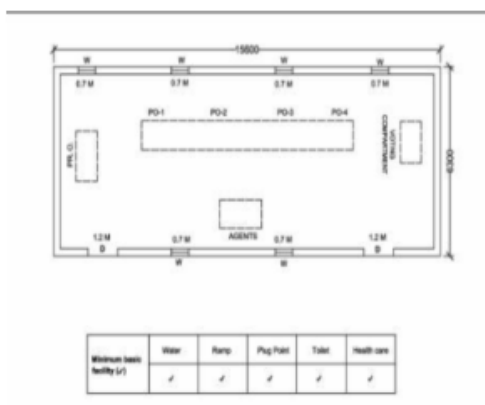

নির্বাচক নিবন্ধন আধিকারিকের স্বাক্ষর

Nazri Naksha

Google Map View

Polling Station Building Front View

Polling Station Front View

Cad View

Key MAP View

বিধানসভা নির্বাচনকেন্দ্রের নং, নাম : 140-বারুইপুর পশ্চিম
ভাগ নং, নাম : 1-কলিকাতা বিষ্ণুপুর রোড