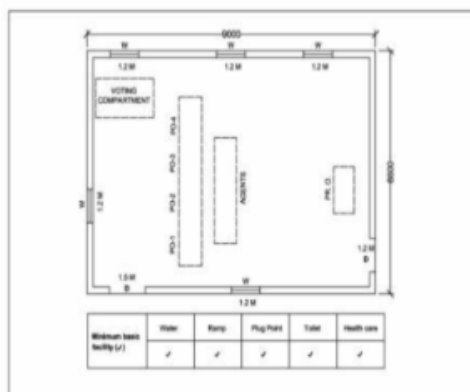

নির্বাচক নিবন্ধন আধিকারিকের স্বাক্ষর

Nazri Naksha

Google Map View

Polling Station Building Front View

Polling Station Front View

Cad View

Key MAP View

1	JTK2880334	নাম : মান্নান সরদার পিতার নাম: মহিম সরদার বাড়ির নং : n0025 বয়স : 42 লিঙ্গ : পুরুষ	ফটো উপলব্ধ	2	TYK2224509	নাম : রিয়া দাস পিতার নাম: প্রভাস দাস বাড়ির নং : ... বয়স : 25 লিঙ্গ : মহিলা	ফটো উপলব্ধ	3	TYK2224392	নাম : পূর্ণিমা সিংহ স্বামীর নাম: কিশোর সিংহ বাড়ির নং : ... বয়স : 41 লিঙ্গ : মহিলা	ফটো উপলব্ধ
4	TYK2224426	নাম : প্রিয়া সিংহ স্বামীর নাম: কিশোর সিংহ বাড়ির নং : ... বয়স : 25 লিঙ্গ : মহিলা	ফটো উপলব্ধ	5	TYK2224293	নাম : পারমিতা সরদার পিতার নাম: পরিমল সরদার বাড়ির নং : ... বয়স : 24 লিঙ্গ : মহিলা	ফটো উপলব্ধ	6	TYK0657692	নাম : বীণা নসকর শীল স্বামীর নাম: শিব শীল বাড়ির নং : n0370 বয়স : 35 লিঙ্গ : মহিলা	ফটো উপলব্ধ
7	TYK2372498	নাম : প্রীতম কায়াল পিতার নাম: শঙ্কর কায়াল বাড়ির নং : এন0215 বয়স : 23 লিঙ্গ : পুরুষ	ফটো উপলব্ধ	8	TYK2225647	নাম : অভিজিৎ মন্ডল পিতার নাম: বাবলু মন্ডল বাড়ির নং : ... বয়স : 26 লিঙ্গ : পুরুষ	ফটো উপলব্ধ	9	TYK2224459	নাম : নবনীতা ব্যানার্জী পিতার নাম: সুভাষ ব্যানার্জী বাড়ির নং : ... বয়স : 24 লিঙ্গ : মহিলা	ফটো উপলব্ধ
10	TYK2225373	নাম : সুভাষ ব্যানার্জী পিতার নাম: ভবতরন ব্যানার্জী বাড়ির নং : ... বয়স : 52 লিঙ্গ : পুরুষ	ফটো উপলব্ধ	11	TYK2225779	নাম : রাহুল সিংহ পিতার নাম: কিশোর সিংহ বাড়ির নং : ... বয়স : 24 লিঙ্গ : পুরুষ	ফটো উপলব্ধ	12	TYK2225480	নাম : প্রীতম সরদার পিতার নাম: ভরত সরদার বাড়ির নং : ... বয়স : 27 লিঙ্গ : পুরুষ	ফটো উপলব্ধ
13	TYK2224657	নাম : সুজাতা মন্ডল পিতার নাম: বাবলু মন্ডল বাড়ির নং : ... বয়স : 24 লিঙ্গ : মহিলা	ফটো উপলব্ধ	14	TYK2224764	নাম : আমিনা লস্কর পিতার নাম: আমির হুসেন লস্কর বাড়ির নং : ... বয়স : 26 লিঙ্গ : মহিলা	ফটো উপলব্ধ	15	TYK2224483	নাম : প্রিয়া অধিকারী স্বামীর নাম: পার্থ অধিকারী বাড়ির নং : ... বয়স : 25 লিঙ্গ : মহিলা	ফটো উপলব্ধ
16	WB/18/104/348475	নাম : নুরজাহান বিবি স্বামীর নাম: মহিম সরদার বাড়ির নং : n0025 বয়স : 56 লিঙ্গ : মহিলা	ফটো উপলব্ধ	17	JTK3769411	নাম : যমুনা অধিকারী স্বামীর নাম: অশোক অধিকারী বাড়ির নং : n0074 বয়স : 58 লিঙ্গ : মহিলা	ফটো উপলব্ধ	18	TYK2710135	নাম : প্রীতম কুণ্ড অন্যান্য: যমুনা অধিকারী বাড়ির নং : না বয়স : 21 লিঙ্গ : পুরুষ	ফটো উপলব্ধ
19	TYK1641539	নাম : ইরফান কুরেশী পিতার নাম: সোলেমান কুরেশী বাড়ির নং : n0013 বয়স : 31 লিঙ্গ : পুরুষ	ফটো উপলব্ধ	20	TYK1097633	নাম : জয়া অধিকারী স্বামীর নাম: পিন্টু অধিকারী বাড়ির নং : n0013 বয়স : 38 লিঙ্গ : মহিলা	ফটো উপলব্ধ	21	JTK4104824	নাম : পিন্টু অধিকারী পিতার নাম: মান্য অধিকারী বাড়ির নং : n0013 বয়স : 41 লিঙ্গ : পুরুষ	ফটো উপলব্ধ
22	JTK2880896	নাম : শিবানী অধিকারী পিতার নাম: মান্য অধিকারী বাড়ির নং : n0013 বয়স : 46 লিঙ্গ : মহিলা	ফটো উপলব্ধ	23	TYK1894591	নাম : মৃত্যঞ্জয় অধিকারী পিতার নাম: দেবদাস অধিকারী বাড়ির নং : - বয়স : 27 লিঙ্গ : পুরুষ	ফটো উপলব্ধ	24	TYK2018877	নাম : মান্দিপ অধিকারী পিতার নাম: কমল অধিকারী বাড়ির নং : 00 বয়স : 27 লিঙ্গ : মহিলা	ফটো উপলব্ধ
25	TYK2371524	নাম : প্রীতম আচার্য পিতার নাম: বাপন আচার্য বাড়ির নং : এন0255 বয়স : 23 লিঙ্গ : পুরুষ	ফটো উপলব্ধ	26	TYK1894674	নাম : ঝুমা আচার্য স্বামীর নাম: তারক আচার্য বাড়ির নং : n0406 বয়স : 42 লিঙ্গ : মহিলা	ফটো উপলব্ধ	27	TYK0998708	নাম : তারক আচার্য পিতার নাম: শংকর আচার্য বাড়ির নং : n0009 বয়স : 36 লিঙ্গ : পুরুষ	ফটো উপলব্ধ
28	WB/18/104/348501	নাম : ডলি আচার্য স্বামীর নাম: শঙ্কর আচার্য বাড়ির নং : n0009 বয়স : 56 লিঙ্গ : মহিলা	ফটো উপলব্ধ	29	WB/18/104/348249	নাম : শঙ্কর আচার্য পিতার নাম: পরিতোষ আচার্য বাড়ির নং : n0009 বয়স : 61 লিঙ্গ : পুরুষ	ফটো উপলব্ধ	30	TYK1213925	নাম : এন্ডু আব্রাহাম পিতার নাম: ডেভিড আব্রাহাম বাড়ির নং : 282 বয়স : 41 লিঙ্গ : পুরুষ	ফটো উপলব্ধ