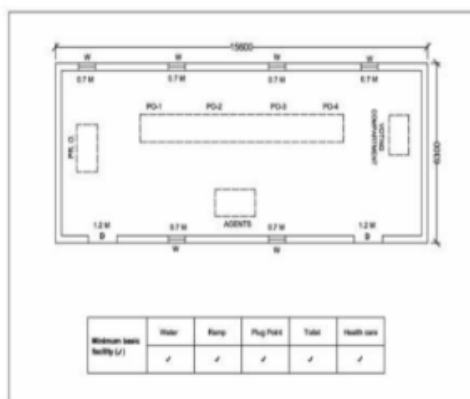

নির্বাচক নিবন্ধন আধিকারিকের স্বাক্ষর

Nazri Naksha

Google Map View

Polling Station Building Front View

Polling Station Front View

Cad View

Key MAP View

1 নাম : খুরশীদা বিবি (খাঁন) স্বামীর নাম: আলতাফ হোসেন খান বাড়ির নং : n0239 বয়স : 63 লিঙ্গ : মহিলা	JTK1652262 ফটো উপলব্ধ	2 নাম : আশমান শেখ পিতার নাম: হান্নান শেখ বাড়ির নং : ... বয়স : 27 লিঙ্গ : পুরুষ	TYK2289031 ফটো উপলব্ধ	3 নাম : শ্রেয়সী কর্মকার পিতার নাম: শিবশঙ্কর কর্মকার বাড়ির নং : ... বয়স : 25 লিঙ্গ : মহিলা	TYK2255040 ফটো উপলব্ধ
4 নাম : জামাল সেখ পিতার নাম: নাওসাদ সেখ বাড়ির নং : ... বয়স : 48 লিঙ্গ : পুরুষ	TYK2255198 ফটো উপলব্ধ	5 নাম : রাহুল ঘোষ পিতার নাম: সমির ঘোষ বাড়ির নং : ... বয়স : 26 লিঙ্গ : পুরুষ	TYK2289197 ফটো উপলব্ধ	6 নাম : কাকলি সরদার স্বামীর নাম: বাপন সরদার বাড়ির নং : ... বয়স : 24 লিঙ্গ : মহিলা	TYK2283182 ফটো উপলব্ধ
7 নাম : রুস্পা মন্ডল হালদার স্বামীর নাম: সাগর মন্ডল বাড়ির নং : 06 বয়স : 25 লিঙ্গ : মহিলা	TYK2283059 ফটো উপলব্ধ	8 নাম : মনিরা বিবি স্বামীর নাম: জামাল সেখ বাড়ির নং : ... বয়স : 32 লিঙ্গ : মহিলা	TYK2257442 ফটো উপলব্ধ	9 নাম : সৌমিত্র রয় পিতার নাম: বাবলু রয় বাড়ির নং : ... বয়স : 25 লিঙ্গ : পুরুষ	TYK2229235 ফটো উপলব্ধ
10 নাম : গোপাল পাল পিতার নাম: নির্মল পাল বাড়ির নং : ... বয়স : 49 লিঙ্গ : পুরুষ	TYK2269660 ফটো উপলব্ধ	11 নাম : বাবু ঘোষ পিতার নাম: কল্যান বোস বাড়ির নং : n0260 বয়স : 46 লিঙ্গ : পুরুষ	TYK1894864 ফটো উপলব্ধ	12 নাম : তাহেরা খাতুন পিতার নাম: হান্নান সেখ বাড়ির নং : n0255 বয়স : 30 লিঙ্গ : মহিলা	TYK1894815 ফটো উপলব্ধ
13 নাম : হোসেনহারা খান স্বামীর নাম: নাজির হোসেন খান বাড়ির নং : n0237 বয়স : 37 লিঙ্গ : মহিলা	JTK4186763 ফটো উপলব্ধ	14 নাম : মধুমিতা ব্যানাজী স্বামীর নাম: অঞ্জন চক্রবর্তী বাড়ির নং : ... বয়স : 24 লিঙ্গ : মহিলা	TYK2367043 ফটো উপলব্ধ	15 নাম : কমল রায় পিতার নাম: বঙ্কিম রায় বাড়ির নং : ... বয়স : 45 লিঙ্গ : পুরুষ	TYK2366946 ফটো উপলব্ধ
16 নাম : আকিব সেখ পিতার নাম: সেলিম সেখ বাড়ির নং : ... বয়স : 24 লিঙ্গ : পুরুষ	TYK2365377 ফটো উপলব্ধ	17 নাম : রুপা সরদার স্বামীর নাম: বরণ সরদার বাড়ির নং : ... বয়স : 30 লিঙ্গ : মহিলা	TYK2366888 ফটো উপলব্ধ	18 নাম : প্রতিমা রায় স্বামীর নাম: কমল রায় বাড়ির নং : ... বয়স : 41 লিঙ্গ : মহিলা	TYK2366920 ফটো উপলব্ধ
19 নাম : অর্পিতা ভট্টাচার্যি পিতার নাম: ওংকার নাথ ভট্টাচার্যি বাড়ির নং : ... বয়স : 25 লিঙ্গ : মহিলা	TYK2365344 ফটো উপলব্ধ	20 নাম : পৌতম মন্ডল পিতার নাম: প. গগনন মন্ডল বাড়ির নং : ... বয়স : 55 লিঙ্গ : পুরুষ	TYK2282507 ফটো উপলব্ধ	21 নাম : অঙ্কিতা মন্ডল পিতার নাম: পৌতম মন্ডল বাড়ির নং : ওয়ার্ড নং 6 বয়স : 21 লিঙ্গ : মহিলা	TYK2756393 ফটো উপলব্ধ
22 নাম : সুমিত্রা মন্ডল স্বামীর নাম: পৌতম মন্ডল বাড়ির নং : ... বয়স : 47 লিঙ্গ : মহিলা	TYK2282747 ফটো উপলব্ধ	23 নাম : মোমতাজ খাতুন পিতার নাম: রসিদ আলি লস্কর বাড়ির নং : ... বয়স : 29 লিঙ্গ : মহিলা	TYK2229383 ফটো উপলব্ধ	24 নাম : সুস্মিতা সরদার স্বামীর নাম: বিজয় সরদার বাড়ির নং : ... বয়স : 29 লিঙ্গ : মহিলা	TYK2264968 ফটো উপলব্ধ
25 নাম : সাহাবানু বিবি স্বামীর নাম: হান্নান সেখ বাড়ির নং : n0246 বয়স : 60 লিঙ্গ : মহিলা	TYK2217693 ফটো উপলব্ধ	26 নাম : কাকলী হালদার স্বামীর নাম: বীরেশ্বর হালদার বাড়ির নং : ... বয়স : 32 লিঙ্গ : মহিলা	TYK2366847 ফটো উপলব্ধ	27 নাম : ঝুমা হাইত পণ্ডিত স্বামীর নাম: সুভাষ পণ্ডিত বাড়ির নং : n0292 বয়স : 43 লিঙ্গ : মহিলা	TYK2283117 ফটো উপলব্ধ
28 নাম : সহদেব মন্ডল পিতার নাম: নিবাস মন্ডল বাড়ির নং : ... বয়স : 66 লিঙ্গ : পুরুষ	TYK2254944 ফটো উপলব্ধ	29 নাম : কম্পনা মন্ডল স্বামীর নাম: সহদেব মন্ডল বাড়ির নং : বকুইপুর ব্যানাজী পারা বয়স : 61 লিঙ্গ : মহিলা	TYK2228658 ফটো উপলব্ধ	30 নাম : ট্রিআশা কাঁড়ার পিতার নাম: দীপঙ্কর কাঁড়ার বাড়ির নং : এন 155 বয়স : 25 লিঙ্গ : মহিলা	TYK2066421 ফটো উপলব্ধ