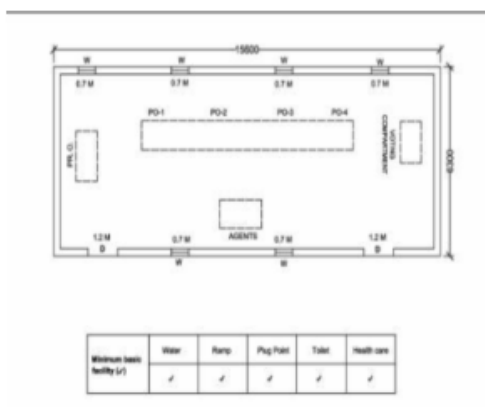

নির্বাচক নিবন্ধন আধিকারিকের স্বাক্ষর

Nazri Naksha

Google Map View

Polling Station Building Front View

Polling Station Front View

Cad View

Key MAP View

1 নাম : মধুমিতা সরদার নস্কর স্বামীর নাম: গনেশ নস্কর বাড়ির নং : n0488 বয়স : 28 লিঙ্গ : মহিলা	TYK1868819 ফটো উপলব্ধ	2 নাম : লক্ষ্মী হালদার স্বামীর নাম: শঙ্কর হালদার বাড়ির নং : n0510 বয়স : 51 লিঙ্গ : মহিলা	LLH5041744 ফটো উপলব্ধ	3 নাম : নাগম প্রবীণ অন্যান্য: ক্ষ সাবির বাড়ির নং : না বয়স : 26 লিঙ্গ : পুরুষ	TYK2570646 ফটো উপলব্ধ
4 নাম : রাইহানা মোল্লা স্বামীর নাম: আলাউদ্দিন মোল্লা মুসলিম বাড়ির নং : 149 বয়স : 24 লিঙ্গ : মহিলা	TYK2593044 ফটো উপলব্ধ	5 নাম : রাজিয়া তারানুম স্বামীর নাম: আকবর আলি বাড়ির নং : n0369 বয়স : 36 লিঙ্গ : মহিলা	TYK1538248 ফটো উপলব্ধ	6 নাম : সমর দত্ত পিতার নাম: জীতেন দত্ত বাড়ির নং : 00 বয়স : 49 লিঙ্গ : মহিলা	MFN3302346 ফটো উপলব্ধ
7 নাম : প্রভাষ হালদার পিতার নাম: সুভাষ হালদার বাড়ির নং : 000 বয়স : 61 লিঙ্গ : মহিলা	TYK2011989 ফটো উপলব্ধ	8 নাম : শঙ্কর হালদার পিতার নাম: রাজেশ্বর হালদার বাড়ির নং : n0511 বয়স : 62 লিঙ্গ : পুরুষ	LLH5041736 ফটো উপলব্ধ	9 নাম : রোজ মেরি সেবাস্তান পিতার নাম: অমর পল সেবাস্টিন বাড়ির নং : n0332 বয়স : 50 লিঙ্গ : মহিলা	TYK1404268 ফটো উপলব্ধ
10 নাম : নিলীমা মিস্ত্রী স্বামীর নাম: অমল মিস্ত্রী বাড়ির নং : এন0047 বয়স : 63 লিঙ্গ : মহিলা	TYK2778678 ফটো উপলব্ধ	11 নাম : চিত্তা রায় স্বামীর নাম: নিরঞ্জন রায় বাড়ির নং : এন0048 বয়স : 51 লিঙ্গ : মহিলা	TYK2763340 ফটো উপলব্ধ	12 নাম : অমিতা বিশ্বাস স্বামীর নাম: রঞ্জন বিশ্বাস বাড়ির নং : এন00371 বয়স : 41 লিঙ্গ : মহিলা	TYK2747608 ফটো উপলব্ধ
13 নাম : নুরজাহাঁ বেগম স্বামীর নাম: ক্ষ মোহাম্মদ ওয়াজিদ বাড়ির নং : n0116 বয়স : 40 লিঙ্গ : মহিলা	TYK2602407 ফটো উপলব্ধ	14 নাম : অর্পা হালদার পিতার নাম: অনন্ত হালদার বাড়ির নং : এন0049 বয়স : 43 লিঙ্গ : পুরুষ	TYK2740314 ফটো উপলব্ধ	15 নাম : বকিবুল্লা গাজী পিতার নাম: উসমান গোনী গাজী বাড়ির নং : এন08 বয়স : 31 লিঙ্গ : পুরুষ	TYK2755908 ফটো উপলব্ধ
16 নাম : সৈকত মল্লিক পিতার নাম: সুকান্ত মল্লিক বাড়ির নং : এন0603 বয়স : 22 লিঙ্গ : পুরুষ	TYK2748127 ফটো উপলব্ধ	17 নাম : দ্বীপ সরদার পিতার নাম: বাসুদেব সরদার বাড়ির নং : বয়স : 23 লিঙ্গ : পুরুষ	TYK2620698 ফটো উপলব্ধ	18 নাম : গৌরব দাস পিতার নাম: সুবল দাস বাড়ির নং : বয়স : 22 লিঙ্গ : পুরুষ	TYK2620912 ফটো উপলব্ধ
19 নাম : দেবব্রত নস্কর পিতার নাম: চিত্তরঞ্জন নস্কর বাড়ির নং : বয়স : 21 লিঙ্গ : পুরুষ	TYK2620714 ফটো উপলব্ধ	20 নাম : মৃত্যঞ্জয় মন্ডল পিতার নাম: বলরাম মন্ডল বাড়ির নং : বয়স : 21 লিঙ্গ : পুরুষ	TYK2620771 ফটো উপলব্ধ	21 নাম : উসুপ ক্ষ পিতার নাম: শিয়ারাজ ক্ষ বাড়ির নং : বয়স : 21 লিঙ্গ : পুরুষ	TYK2620730 ফটো উপলব্ধ
22 নাম : সুজাতা সরদার স্বামীর নাম: প্রশান্ত সরদার বাড়ির নং : বয়স : 31 লিঙ্গ : মহিলা	TYK2620870 ফটো উপলব্ধ	23 নাম : ধীরেন দাস পিতার নাম: সরজু দাস বাড়ির নং : বয়স : 55 লিঙ্গ : পুরুষ	TYK2620938 ফটো উপলব্ধ	24 নাম : সোহম অধিকারী পিতার নাম: গৌতম অধিকারী বাড়ির নং : জে এন বোস রোড বয়স : 27 লিঙ্গ : পুরুষ	ZZC2754422 ফটো উপলব্ধ
25 নাম : সবেন অধিকারী পিতার নাম: পঞ্চা অধিকারী বাড়ির নং : N0101 বয়স : 26 লিঙ্গ : পুরুষ	TYK2291060 ফটো উপলব্ধ	26 নাম : সবিতা অধিকারী স্বামীর নাম: পঞ্চা অধিকারী বাড়ির নং : n0101 বয়স : 50 লিঙ্গ : মহিলা	WB/18/104/105114 ফটো উপলব্ধ	27 নাম : ভারতী অধিকারী স্বামীর নাম: স্বপন অধিকারী বাড়ির নং : n0101 বয়স : 69 লিঙ্গ : মহিলা	WB/18/104/105113 ফটো উপলব্ধ
28 নাম : স্বপন অধিকারী পিতার নাম: হাজরা অধিকারী বাড়ির নং : n0101 বয়স : 75 লিঙ্গ : পুরুষ	JTK3866696 ফটো উপলব্ধ	29 নাম : শুভদ্রা আঢ়া স্বামীর নাম: গোপাল আঢ়া বাড়ির নং : n0218 বয়স : 44 লিঙ্গ : মহিলা	JTK3174125 ফটো উপলব্ধ	30 নাম : চিত্রা আঢ়া স্বামীর নাম: ইন্দ্রজিত আঢ়া বাড়ির নং : n0023 বয়স : 44 লিঙ্গ : মহিলা	JTK3245446 ফটো উপলব্ধ