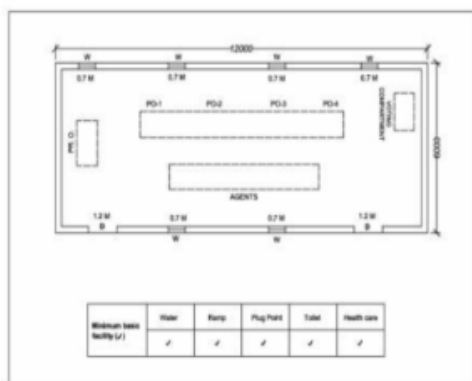

নির্বাচক নিবন্ধন আধিকারিকের স্বাক্ষর

Nazri Naksha

Google Map View

Polling Station Building Front View

Polling Station Front View

Cad View

Key MAP View

1 নাম : খাদিজা বেগম স্বামীর নাম: আবুল কালাম বাড়ির নং : 0127 বয়স : 75 লিঙ্গ : মহিলা	JTK0604728 ফটো উপলব্ধ	2 নাম : স্বপ্না নন্দর(মন্ডল) স্বামীর নাম: অসিম কুমার নন্দর বাড়ির নং : n0081 বয়স : 33 লিঙ্গ : মহিলা	TYK1586510 ফটো উপলব্ধ	3 নাম : শীর্ষ তনয় ঘোষ পিতার নাম: স্বপন কুমার ঘোষ বাড়ির নং : n0081 বয়স : 35 লিঙ্গ : পুরুষ	TYK1449511 ফটো উপলব্ধ
4 নাম : মৈনাক কান্তি বিশ্বাস পিতার নাম: নিখিল রঞ্জন বিশ্বাস বাড়ির নং : n0081 বয়স : 37 লিঙ্গ : পুরুষ	JTK4105060 ফটো উপলব্ধ	5 নাম : মৌসুমী ঘোষ স্বামীর নাম: স্বপন ঘোষ বাড়ির নং : n0081 বয়স : 61 লিঙ্গ : মহিলা	WB/18/104/351532 ফটো উপলব্ধ	6 নাম : তনুশ্রী ব্যানার্জী অধিকারী স্বামীর নাম: পিন্টু ব্যানার্জী বাড়ির নং : n0328 বয়স : 40 লিঙ্গ : মহিলা	GGL2327195 ফটো উপলব্ধ
7 নাম : সৌরভ সিংহ মায়ের নাম: রঞ্জু সিংহ বাড়ির নং : ... বয়স : 25 লিঙ্গ : পুরুষ	TYK2279503 ফটো উপলব্ধ	8 নাম : কুশল সরকার পিতার নাম: সৌমেন সরকার বাড়ির নং : ... বয়স : 24 লিঙ্গ : পুরুষ	TYK2223154 ফটো উপলব্ধ	9 নাম : হেমন্ত মুখার্জী পিতার নাম: সুনীল মুখার্জী বাড়ির নং : ... বয়স : 58 লিঙ্গ : পুরুষ	TYK2224970 ফটো উপলব্ধ
10 নাম : দুর্গা ঘোষ সরকার পিতার নাম: কার্তিক সরকার বাড়ির নং : ... বয়স : 41 লিঙ্গ : মহিলা	TYK2270494 ফটো উপলব্ধ	11 নাম : শাওফতা মামুদ পিতার নাম: মোহাম্মদ আল মহমুদ বাড়ির নং : ... বয়স : 24 লিঙ্গ : মহিলা	TYK2279016 ফটো উপলব্ধ	12 নাম : সুস্মিতা মন্ডল পিতার নাম: শঙ্কর কুমার মন্ডল বাড়ির নং : ... বয়স : 24 লিঙ্গ : মহিলা	TYK2225126 ফটো উপলব্ধ
13 নাম : রুপম পুরকাইত পিতার নাম: অত্রি কুমার পুরকাইত বাড়ির নং : ... বয়স : 25 লিঙ্গ : পুরুষ	TYK2202240 ফটো উপলব্ধ	14 নাম : ইয়াসমিন খাতুন পিতার নাম: হাবুল শেখ বাড়ির নং : ... বয়স : 24 লিঙ্গ : মহিলা	TYK2211654 ফটো উপলব্ধ	15 নাম : মৌসুমী ব্যানার্জী স্বামীর নাম: উৎসব ব্যানার্জী বাড়ির নং : ... বয়স : 35 লিঙ্গ : মহিলা	TYK2201812 ফটো উপলব্ধ
16 নাম : অনুজা মন্ডল পিতার নাম: অসীম মন্ডল বাড়ির নং : ... বয়স : 24 লিঙ্গ : মহিলা	TYK2270379 ফটো উপলব্ধ	17 নাম : সায়েরী সাহা পিতার নাম: হারন চন্দ্র সাহা বাড়ির নং : ... বয়স : 25 লিঙ্গ : মহিলা	TYK2211852 ফটো উপলব্ধ	18 নাম : জয়ন্তী ঘোষ স্বামীর নাম: সন্তোষ কুমার ঘোষ বাড়ির নং : ... বয়স : 55 লিঙ্গ : মহিলা	TYK2212777 ফটো উপলব্ধ
19 নাম : ঘোষ শমিক স্বপন পিতার নাম: গুণেন্দ্র ঘোষ বাড়ির নং : n0081 বয়স : 71 লিঙ্গ : পুরুষ	TYK2218154 ফটো উপলব্ধ	20 নাম : রিটোরোটো মন্ডল পিতার নাম: বিধু ভূষণ মন্ডল বাড়ির নং : ... বয়স : 31 লিঙ্গ : পুরুষ	TYK2270718 ফটো উপলব্ধ	21 নাম : মীর ইবুতিসাম ইয়াসমিন পিতার নাম: মীর মোসায়ার হোসেন বাড়ির নং : n0407 বয়স : 29 লিঙ্গ : মহিলা	TYK1707348 ফটো উপলব্ধ
22 নাম : কাকলী মন্ডল স্বামীর নাম: সুশান্ত মন্ডল বাড়ির নং : ... বয়স : 38 লিঙ্গ : মহিলা	TYK2201879 ফটো উপলব্ধ	23 নাম : মৌসুমী আচার্য্য মায়ের নাম: মিনা আচার্য্য বাড়ির নং : ... বয়স : 40 লিঙ্গ : মহিলা	TYK2206779 ফটো উপলব্ধ	24 নাম : দেবাশিস মারিক পিতার নাম: দেবদাস মারিক বাড়ির নং : ... বয়স : 24 লিঙ্গ : পুরুষ	TYK2225050 ফটো উপলব্ধ
25 নাম : অঙ্কনা রায় পিতার নাম: দিলীপ রায় বাড়ির নং : ... বয়স : 24 লিঙ্গ : মহিলা	TYK2223410 ফটো উপলব্ধ	26 নাম : শুভঙ্কর মন্ডল পিতার নাম: শঙ্কর কুমার মন্ডল বাড়ির নং : ... বয়স : 26 লিঙ্গ : পুরুষ	TYK2207322 ফটো উপলব্ধ	27 নাম : সৌমী দাস রয় স্বামীর নাম: নবেন্দু বিকাশ দাস রয় বাড়ির নং : ... বয়স : 33 লিঙ্গ : মহিলা	TYK2212496 ফটো উপলব্ধ
28 নাম : আহনা নাথ পিতার নাম: নির্মল নাথ বাড়ির নং : ... বয়স : 24 লিঙ্গ : মহিলা	TYK2270890 ফটো উপলব্ধ	29 নাম : প্রিয়ঙ্কা পোন্দার পিতার নাম: পিন্টু পোন্দার বাড়ির নং : ... বয়স : 24 লিঙ্গ : মহিলা	TYK2279347 ফটো উপলব্ধ	30 নাম : স্বাগতা মন্ডল পিতার নাম: শঙ্কর কুমার মন্ডল বাড়ির নং : ... বয়স : 24 লিঙ্গ : মহিলা	TYK2225209 ফটো উপলব্ধ