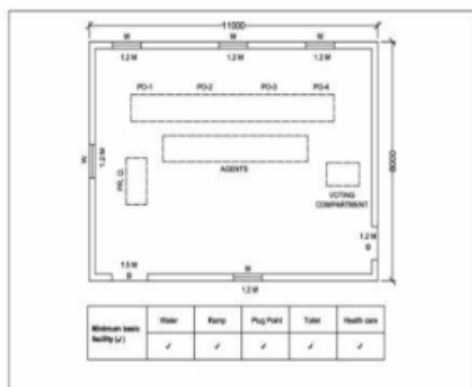

নির্বাচক নিবন্ধন আধিকারিকের স্বাক্ষর

Nazri Naksha

Google Map View

Polling Station Building Front View

Polling Station Front View

Cad View

Key MAP View

1 নাম : রামকৃষ্ণ নন্দী পিতার নাম: বাসুতোষ নন্দী বাড়ির নং : n0024 বয়স : 42 লিঙ্গ : পুরুষ	JTK3444346 ফটো উপলব্ধ	2 নাম : শর্মিষ্ঠা সরদার পিতার নাম: প্রদীপ সরদার বাড়ির নং : ... বয়স : 26 লিঙ্গ : মহিলা	TYK2280584 ফটো উপলব্ধ	3 নাম : শক্ত চিত্রকর মায়ের নাম: বৃহস্পতী চিত্রকর বাড়ির নং : ... বয়স : 49 লিঙ্গ : পুরুষ	TYK2224590 ফটো উপলব্ধ
4 নাম : সাপিয়া বিবি স্বামীর নাম: আলাউদ্দিন খান বাড়ির নং : ... বয়স : 48 লিঙ্গ : মহিলা	TYK2284495 ফটো উপলব্ধ	5 নাম : লক্ষ্মী সিল দেবনাথ স্বামীর নাম: রাণা সিল বাড়ির নং : ... বয়স : 24 লিঙ্গ : মহিলা	TYK2284420 ফটো উপলব্ধ	6 নাম : প্রীতম ঘোষ পিতার নাম: দিবাকর ঘোষ বাড়ির নং : ... বয়স : 24 লিঙ্গ : পুরুষ	TYK2284461 ফটো উপলব্ধ
7 নাম : শিবানী নন্দি স্বামীর নাম: বাসুতোষ নন্দী বাড়ির নং : n0024 বয়স : 60 লিঙ্গ : মহিলা	JTK0050054 ফটো উপলব্ধ	8 নাম : জয়শ্রী হালদার পিতার নাম: অরুণ হালদার বাড়ির নং : ... বয়স : 23 লিঙ্গ : মহিলা	TYK2365443 ফটো উপলব্ধ	9 নাম : পরমীতা দাস অন্যান্য: মধুমিতা দাস বাড়ির নং : ... বয়স : 31 লিঙ্গ : মহিলা	TYK2366219 ফটো উপলব্ধ
10 নাম : মাধাই কুমার বৈরাগ্য পিতার নাম: অজিত বৈরাগ্য বাড়ির নং : ... বয়স : 74 লিঙ্গ : পুরুষ	TYK2365401 ফটো উপলব্ধ	11 নাম : সুপর্ণা দাস স্বামীর নাম: সুজান দাস বাড়ির নং : ... বয়স : 24 লিঙ্গ : মহিলা	TYK2365963 ফটো উপলব্ধ	12 নাম : রত্না দাস স্বামীর নাম: সুজীত কুমার দাস বাড়ির নং : ... বয়স : 40 লিঙ্গ : মহিলা	TYK2365997 ফটো উপলব্ধ
13 নাম : সুজীত কুমার দাস দাস পিতার নাম: পসুপতি দাস বাড়ির নং : ... বয়স : 48 লিঙ্গ : পুরুষ	TYK2366060 ফটো উপলব্ধ	14 নাম : ভূপাল দাস অন্যান্য: মধুমিতা দাস বাড়ির নং : ... বয়স : 37 লিঙ্গ : পুরুষ	TYK2366102 ফটো উপলব্ধ	15 নাম : লোকমান গায়েন পিতার নাম: সাহাবুদ্দিন গায়েন বাড়ির নং : ... বয়স : 43 লিঙ্গ : পুরুষ	TYK2224749 ফটো উপলব্ধ
16 নাম : পুষ্পা মজুমদার অন্যান্য: শ্যাম পদ মজুমদার বাড়ির নং : ... বয়স : 56 লিঙ্গ : মহিলা	TYK2284644 ফটো উপলব্ধ	17 নাম : অভিষেক রায় চৌধুরী পিতার নাম: অচিন রায় চৌধুরী বাড়ির নং : ... বয়স : 24 লিঙ্গ : পুরুষ	TYK2224673 ফটো উপলব্ধ	18 নাম : গোপাল চন্দ্র নন্দী পিতার নাম: বাসুতোষ নন্দী বাড়ির নং : n0024 বয়স : 42 লিঙ্গ : পুরুষ	JTK3444338 ফটো উপলব্ধ
19 নাম : রাধি সেন গায়েন স্বামীর নাম: সুবীর সেন বাড়ির নং : n0423 বয়স : 36 লিঙ্গ : মহিলা	TYK1895234 ফটো উপলব্ধ	20 নাম : সাবানা বিবি স্বামীর নাম: রহিম সর্দার বাড়ির নং : n0424 বয়স : 28 লিঙ্গ : মহিলা	TYK1895242 ফটো উপলব্ধ	21 নাম : মিলি নন্দী স্বামীর নাম: গোপাল চন্দ্র নন্দী বাড়ির নং : ... বয়স : 34 লিঙ্গ : মহিলা	TYK2280477 ফটো উপলব্ধ
22 নাম : কোহিনুর বিবি অন্যান্য: শেখ হাসানা আলি বাড়ির নং : ... বয়স : 53 লিঙ্গ : মহিলা	TYK2284578 ফটো উপলব্ধ	23 নাম : সায়রাবানু খাতুন স্বামীর নাম: শিবা নিমাই বাড়ির নং : ... বয়স : 29 লিঙ্গ : মহিলা	TYK2284594 ফটো উপলব্ধ	24 নাম : সেখ নজরুল চৌধুরী পিতার নাম: সেখ আবদুর রহমান চৌধুরী বাড়ির নং : ... বয়স : 24 লিঙ্গ : পুরুষ	TYK2284529 ফটো উপলব্ধ
25 নাম : রূপশা দাস পিতার নাম: বারীন্দ্র দাস বাড়ির নং : ... বয়স : 24 লিঙ্গ : মহিলা	TYK2366078 ফটো উপলব্ধ	26 নাম : সুমিত্রা বৈরাগ্য স্বামীর নাম: মাধাই বৈরাগ্য বাড়ির নং : ... বয়স : 54 লিঙ্গ : মহিলা	TYK2365435 ফটো উপলব্ধ	27 নাম : কল্পনা পাল স্বামীর নাম: নিমাই পাল বাড়ির নং : এন001 বয়স : 60 লিঙ্গ : মহিলা	TYK2524742 ফটো উপলব্ধ
28 নাম : পূর্ণিমা বসু পিতার নাম: অবনী বসু বাড়ির নং : ... বয়স : 30 লিঙ্গ : মহিলা	TYK2526036 ফটো উপলব্ধ	29 নাম : রেবা জানা মন্ডল স্বামীর নাম: নীলকণ্ঠ জানা বাড়ির নং : n0070 বয়স : 51 লিঙ্গ : মহিলা	JTK1227735 ফটো উপলব্ধ	30 নাম : কৃষ্ণা বিশ্বাস (মন্ডল) স্বামীর নাম: পুতুল কুমার বিশ্বাস বাড়ির নং : ... বয়স : 54 লিঙ্গ : মহিলা	JTK3950805 ফটো উপলব্ধ