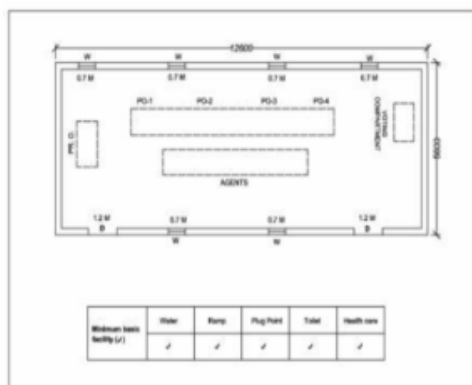

নির্বাচক নিবন্ধন আধিকারিকের স্বাক্ষর

Nazri Naksha

Google Map View

Polling Station Building Front View

Polling Station Front View

Cad View

Key MAP View

1 নাম : আজিজ আলি সেখ পিতার নাম: আমেরালি সেখ বাড়ির নং : n0109 বয়স : 62 লিঙ্গ : পুরুষ	JTK3945961 ফটো উপলব্ধ	2 নাম : রেশমা রহমান পিতার নাম: ফজলুর রহমান গাজী বাড়ির নং : n0266 বয়স : 32 লিঙ্গ : মহিলা	TYK1321900 ফটো উপলব্ধ	3 নাম : সালমান সেখ পিতার নাম: আফজল সেখ বাড়ির নং : n0111 বয়স : 33 লিঙ্গ : পুরুষ	TYK1708494 ফটো উপলব্ধ
4 নাম : রোজিনা বিবি স্বামীর নাম: রমজান সেখ বাড়ির নং : n0109 বয়স : 33 লিঙ্গ : মহিলা	TYK1735273 ফটো উপলব্ধ	5 নাম : রমজান সেখ পিতার নাম: আজিজ আলী সেখ বাড়ির নং : n0109 বয়স : 38 লিঙ্গ : পুরুষ	TYK0469817 ফটো উপলব্ধ	6 নাম : সালেমা বিবি স্বামীর নাম: আফজল সেখ বাড়ির নং : n0109 বয়স : 55 লিঙ্গ : মহিলা	JTK3767670 ফটো উপলব্ধ
7 নাম : আমিন বিবি স্বামীর নাম: আজিজ আলি সেখ বাড়ির নং : n0109 বয়স : 56 লিঙ্গ : মহিলা	JTK3767688 ফটো উপলব্ধ	8 নাম : ইসলাম সেখ পিতার নাম: আফজল সেখ বাড়ির নং : n0111 বয়স : 36 লিঙ্গ : পুরুষ	TYK1708486 ফটো উপলব্ধ	9 নাম : উত্তম দাস পিতার নাম: মানিক চন্দ্র দাস বাড়ির নং : - বয়স : 45 লিঙ্গ : পুরুষ	TYK2272615 ফটো উপলব্ধ
10 নাম : উর্মিলা সিকদার স্বামীর নাম: জগদীশ সরদার বাড়ির নং : ... বয়স : 68 লিঙ্গ : মহিলা	TYK2226611 ফটো উপলব্ধ	11 নাম : পঙ্কজ পাঠক মায়ের নাম: মামনী পাঠক বাড়ির নং : ... বয়স : 42 লিঙ্গ : পুরুষ	TYK2227585 ফটো উপলব্ধ	12 নাম : ইশিতা সুলতানা পিতার নাম: আবুল কালাম বাড়ির নং : - বয়স : 24 লিঙ্গ : মহিলা	TYK2272763 ফটো উপলব্ধ
13 নাম : দেবদীপ্ত পাল পিতার নাম: গোপাল চন্দ্র পাল বাড়ির নং : ... বয়স : 23 লিঙ্গ : পুরুষ	TYK2364214 ফটো উপলব্ধ	14 নাম : দেবাশিষ প্রধান পিতার নাম: কানাই প্রধান বাড়ির নং : ... বয়স : 40 লিঙ্গ : পুরুষ	TYK2364412 ফটো উপলব্ধ	15 নাম : তরুণ মন্ডল পিতার নাম: কার্তিক মন্ডল বাড়ির নং : ... বয়স : 52 লিঙ্গ : পুরুষ	TYK2364404 ফটো উপলব্ধ
16 নাম : পার্থ প্রতীম মুখার্জি পিতার নাম: হারান মুখার্জি বাড়ির নং : ... বয়স : 73 লিঙ্গ : পুরুষ	TYK2364099 ফটো উপলব্ধ	17 নাম : মোসলেমা বিবি স্বামীর নাম: ইসলাম সেখ বাড়ির নং : ... বয়স : 26 লিঙ্গ : মহিলা	TYK2364305 ফটো উপলব্ধ	18 নাম : সায়ন পাল মায়ের নাম: সোমা পাল বাড়ির নং : ... বয়স : 23 লিঙ্গ : পুরুষ	TYK2364487 ফটো উপলব্ধ
19 নাম : মহুয়া সাহা মন্ডল স্বামীর নাম: সুকান্ত সাহা বাড়ির নং : ... বয়স : 39 লিঙ্গ : মহিলা	TYK2363943 ফটো উপলব্ধ	20 নাম : সুমন মুখার্জি পিতার নাম: পার্থ মুখার্জি বাড়ির নং : ... বয়স : 36 লিঙ্গ : পুরুষ	TYK2364198 ফটো উপলব্ধ	21 নাম : অঞ্জুরা শেখ স্বামীর নাম: সালমান শেখ বাড়ির নং : ... বয়স : 36 লিঙ্গ : মহিলা	TYK2364289 ফটো উপলব্ধ
22 নাম : স্নেহসিস দাস পিতার নাম: প্রশান্ত দাস বাড়ির নং : ... বয়স : 23 লিঙ্গ : পুরুষ	TYK2364057 ফটো উপলব্ধ	23 নাম : ছায়া মুখার্জি স্বামীর নাম: পার্থ প্রতীম মুখার্জি বাড়ির নং : ... বয়স : 31 লিঙ্গ : মহিলা	TYK2364156 ফটো উপলব্ধ	24 নাম : অঙ্কিতা মুখার্জী পিতার নাম: জয়ন্ত মুখার্জী বাড়ির নং : ... বয়স : 27 লিঙ্গ : মহিলা	TYK2364693 ফটো উপলব্ধ
25 নাম : স্বপ্নময় মন্ডল পিতার নাম: দেবদাস মন্ডল বাড়ির নং : ... বয়স : 26 লিঙ্গ : পুরুষ	TYK2364461 ফটো উপলব্ধ	26 নাম : অনিরুদ্ধ চক্রবর্তী পিতার নাম: নন্দন চক্রবর্তী বাড়ির নং : ... বয়স : 23 লিঙ্গ : পুরুষ	TYK2364651 ফটো উপলব্ধ	27 নাম : শাহতী ব্যানার্জী স্বামীর নাম: কৌন্তব ব্যানার্জী বাড়ির নং : ... বয়স : 33 লিঙ্গ : মহিলা	TYK2364032 ফটো উপলব্ধ
28 নাম : সাথি আরোণ পিতার নাম: সীমা আরোণ বাড়ির নং : ... বয়স : 29 লিঙ্গ : মহিলা	TYK2356731 ফটো উপলব্ধ	29 নাম : দেবদত্ত সরকার পিতার নাম: নিতাই সরকার বাড়ির নং : ... বয়স : 23 লিঙ্গ : মহিলা	TYK2364594 ফটো উপলব্ধ	30 নাম : জয়শ্রী ঘোষ পিতার নাম: অরিন্দম ঘোষ বাড়ির নং : ... বয়স : 51 লিঙ্গ : মহিলা	TYK2363919 ফটো উপলব্ধ