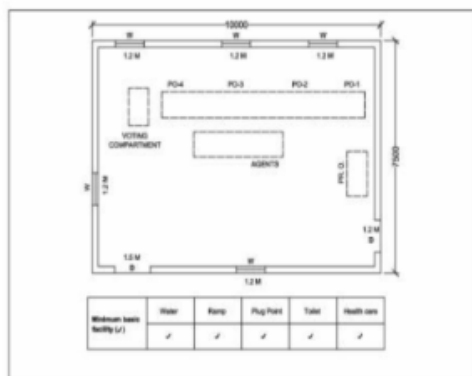

নির্বাচক নিবন্ধন আধিকারিকের স্বাক্ষর

Nazri Naksha

Google Map View

Polling Station Building Front View

Polling Station Front View

Cad View

Key MAP View

1	WB/18/104/333113	নাম : মুকুন্দ রাম কয়াল পিতার নাম: ভবেন্দ্রনাথ কয়াল বাড়ির নং : n0044 বয়স : 67 লিঙ্গ : পুরুষ	ফটো উপলব্ধ	2	JTK4241295	নাম : শরদীন্দ্র ঘোষ পিতার নাম: ললিত কুমার ঘোষ বাড়ির নং : n0110 বয়স : 57 লিঙ্গ : পুরুষ	ফটো উপলব্ধ	3	JTK3427283	নাম : কলি কয়াল স্বামীর নাম: মুকুন্দরাম কয়াল বাড়ির নং : n0044 বয়স : 47 লিঙ্গ : মহিলা	ফটো উপলব্ধ
4	TYK2275279	নাম : রাকেশ সিং পিতার নাম: বলরাম সিং বাড়ির নং : - বয়স : 50 লিঙ্গ : পুরুষ	ফটো উপলব্ধ	5	TYK2288884	নাম : সায়ন রায় পিতার নাম: বিধু ভূষণ রয় বাড়ির নং : - বয়স : 55 লিঙ্গ : মহিলা	ফটো উপলব্ধ	6	TYK2275147	নাম : সনজীত মন্ডল পিতার নাম: সুরেশ মন্ডল বাড়ির নং : n00338 বয়স : 24 লিঙ্গ : মহিলা	ফটো উপলব্ধ
7	TYK1048107	নাম : রতন দাস পিতার নাম: পূর্ণ চন্দ্র দাস বাড়ির নং : - বয়স : 52 লিঙ্গ : পুরুষ	ফটো উপলব্ধ	8	TYK2365500	নাম : অশোক চ্যাটার্জী পিতার নাম: নন্দ লাল চ্যাটার্জী বাড়ির নং : ... বয়স : 66 লিঙ্গ : পুরুষ	ফটো উপলব্ধ	9	TYK2367191	নাম : সুজয় দাস পিতার নাম: চাঁদু দাস বাড়ির নং : ... বয়স : 23 লিঙ্গ : পুরুষ	ফটো উপলব্ধ
10	TYK2365609	নাম : স্বপ্না চ্যাটার্জী স্বামীর নাম: অশোক চ্যাটার্জী বাড়ির নং : বয়স : 65 লিঙ্গ : মহিলা	ফটো উপলব্ধ	11	TYK2366201	নাম : চম্পা পাল স্বামীর নাম: প্রশান্ত পাল বাড়ির নং : ... বয়স : 32 লিঙ্গ : মহিলা	ফটো উপলব্ধ	12	TYK2365633	নাম : অঙ্কিতা পাত্র পিতার নাম: জগন্নাথ পাত্র বাড়ির নং : বয়স : 23 লিঙ্গ : মহিলা	ফটো উপলব্ধ
13	TYK2446276	নাম : বর্নালী সরদার স্বামীর নাম: বিশ্বনাথ সরদার বাড়ির নং : ... বয়স : 55 লিঙ্গ : মহিলা	ফটো উপলব্ধ	14	TYK1969872	নাম : অর্নব কয়াল পিতার নাম: মুকুন্দ রাম কয়াল বাড়ির নং : n0044 বয়স : 26 লিঙ্গ : পুরুষ	ফটো উপলব্ধ	15	TYK2618478	নাম : শুভদীপ চক্রবর্তী পিতার নাম: শিতানশু চক্রবর্তী বাড়ির নং : ... বয়স : 26 লিঙ্গ : পুরুষ	ফটো উপলব্ধ
16	TYK2367258	নাম : সৃজিতা দাস পিতার নাম: দিব্যেন্দু দাস বাড়ির নং : ... বয়স : 24 লিঙ্গ : মহিলা	ফটো উপলব্ধ	17	TYK2365716	নাম : নির্মল দোলুই পিতার নাম: সুধীর দোলুই বাড়ির নং : 0..... বয়স : 39 লিঙ্গ : পুরুষ	ফটো উপলব্ধ	18	TYK2446219	নাম : বিশ্বজিৎ মজুমদার পিতার নাম: বিশ্বনাথ মজুমদার বাড়ির নং : ... বয়স : 23 লিঙ্গ : পুরুষ	ফটো উপলব্ধ
19	TYK2293405	নাম : বৃহস্পতী হাজারা স্বামীর নাম: বিনোদ হাজারা বাড়ির নং : ... বয়স : 30 লিঙ্গ : মহিলা	ফটো উপলব্ধ	20	TYK2522613	নাম : আশুতোষ দাস পিতার নাম: চিত্তরঞ্জন দাস বাড়ির নং : ... বয়স : 57 লিঙ্গ : পুরুষ	ফটো উপলব্ধ	21	TYK2618494	নাম : সৃজীত ঘোষ পিতার নাম: মীরা ঘোষ বাড়ির নং : ... বয়স : 66 লিঙ্গ : পুরুষ	ফটো উপলব্ধ
22	TYK2036879	নাম : রঞ্জিতা অধিকারী পিতার নাম: রজত অধিকারী বাড়ির নং : এন 050 বয়স : 26 লিঙ্গ : মহিলা	ফটো উপলব্ধ	23	TYK2541027	নাম : ঋষিতা অধিকারী পিতার নাম: রাজেশ অধিকারী বাড়ির নং : - বয়স : 23 লিঙ্গ : মহিলা	ফটো উপলব্ধ	24	WB/18/104/345246	নাম : বিমলা অধিকারী স্বামীর নাম: দীপঙ্কর অধিকারী বাড়ির নং : - বয়স : 66 লিঙ্গ : মহিলা	ফটো উপলব্ধ
25	JTK3427275	নাম : পৌতম অধিকারী পিতার নাম: নিমাই অধিকারী বাড়ির নং : n0096 বয়স : 42 লিঙ্গ : পুরুষ	ফটো উপলব্ধ	26	JTK3427267	নাম : বাপন অধিকারী পিতার নাম: নিমাই অধিকারী বাড়ির নং : n0096 বয়স : 44 লিঙ্গ : পুরুষ	ফটো উপলব্ধ	27	WB/18/104/333557	নাম : সবিতা অধিকারী স্বামীর নাম: নিমাই অধিকারী বাড়ির নং : n0096 বয়স : 61 লিঙ্গ : মহিলা	ফটো উপলব্ধ
28	JTK2496818	নাম : রাকেশ জোঙ্গ পিতার নাম: রাজেন্দ্র লাল অধিকারী বাড়ির নং : n0050 বয়স : 44 লিঙ্গ : পুরুষ	ফটো উপলব্ধ	29	JTK2496826	নাম : রূপালী অধিকারী স্বামীর নাম: রাজেশ অধিকারী বাড়ির নং : n0050 বয়স : 43 লিঙ্গ : মহিলা	ফটো উপলব্ধ	30	WB/18/104/333009	নাম : রাজেশ অধিকারী পিতার নাম: রাজেন্দ্র লাল অধিকারী বাড়ির নং : n0050 বয়স : 50 লিঙ্গ : পুরুষ	ফটো উপলব্ধ