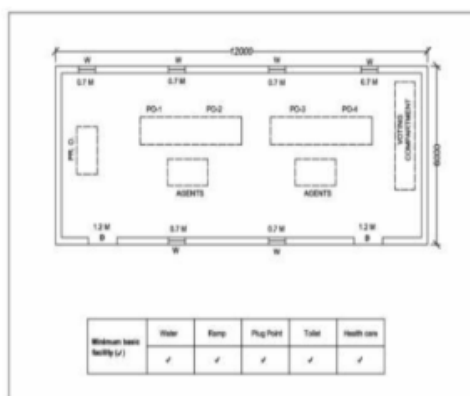

নির্বাচক নিবন্ধন আধিকারিকের স্বাক্ষর

Nazri Naksha

Google Map View

Polling Station Building Front View

Polling Station Front View

Cad View

Key MAP View

1 নাম : সাইদা খাতুন পিতার নাম: হাম্মান সেখ বাড়ির নং : n0157 বয়স : 40 লিঙ্গ : মহিলা	TYK0476010 ফটো উপলব্ধ	2 নাম : মোসাম্মাদ জারিনা খাতুন স্বামীর নাম: মহঃ আসিফ আহমেদ বাড়ির নং : n0165 বয়স : 55 লিঙ্গ : মহিলা	TYK0475970 ফটো উপলব্ধ	3 নাম : সমিতা বিজি স্বামীর নাম: রেজাক পিয়াদা বাড়ির নং : n0121 বয়স : 33 লিঙ্গ : মহিলা	JTK3770773 ফটো উপলব্ধ
4 নাম : শ্রবাণী দাস পিতার নাম: সুনীল দাস বাড়ির নং : ... বয়স : 26 লিঙ্গ : মহিলা	TYK2293777 ফটো উপলব্ধ	5 নাম : সোহেল পুরকাইত পিতার নাম: গোলাম মোর্তজা পুরকাইত বাড়ির নং : ... বয়স : 27 লিঙ্গ : পুরুষ	TYK2227304 ফটো উপলব্ধ	6 নাম : শ্রীপূর্ণ দত্ত পিতার নাম: আলোক দত্ত বাড়ির নং : ... বয়স : 27 লিঙ্গ : মহিলা	TYK2202299 ফটো উপলব্ধ
7 নাম : হৃষিকেশ সরদার পিতার নাম: ধরণী কান্ত সরদার বাড়ির নং : ... বয়স : 69 লিঙ্গ : পুরুষ	TYK2291540 ফটো উপলব্ধ	8 নাম : বরণ বর্মা পিতার নাম: রাজকুমার বর্মা বাড়ির নং : ... বয়স : 28 লিঙ্গ : পুরুষ	TYK2202281 ফটো উপলব্ধ	9 নাম : সুখমা হালদার পিতার নাম: চিত্তরঞ্জন হালদার বাড়ির নং : ... বয়স : 36 লিঙ্গ : মহিলা	TYK2202273 ফটো উপলব্ধ
10 নাম : জাহিরা শৌকত মনিয়ার পিতার নাম: আসমত সরদার বাড়ির নং : ... বয়স : 38 লিঙ্গ : মহিলা	TYK2230225 ফটো উপলব্ধ	11 নাম : বিটু মন্ডল পিতার নাম: গৌরঙ্গ মন্ডল বাড়ির নং : ... বয়স : 24 লিঙ্গ : পুরুষ	TYK2291698 ফটো উপলব্ধ	12 নাম : মহঃ আসিফ আহমেদ পিতার নাম: মহঃ শামসুদ্দিন আহমেদ বাড়ির নং : n0164 বয়স : 57 লিঙ্গ : পুরুষ	TYK0475988 ফটো উপলব্ধ
13 নাম : আলী রাজা পিতার নাম: নোয়াজেস হোসেন বাড়ির নং : n0105 বয়স : 62 লিঙ্গ : পুরুষ	TYK2173003 ফটো উপলব্ধ	14 নাম : মাসুদা খাতুন পিতার নাম: মুশিদ আলি শেখ বাড়ির নং : ... বয়স : 26 লিঙ্গ : মহিলা	TYK2364867 ফটো উপলব্ধ	15 নাম : অতসী ঘোষ স্বামীর নাম: আশীষ ঘোষ বাড়ির নং : ... বয়স : 41 লিঙ্গ : মহিলা	TYK2364933 ফটো উপলব্ধ
16 নাম : জেবা সানিয়া পিতার নাম: আলি রাজা বাড়ির নং : এন105 বয়স : 23 লিঙ্গ : মহিলা	TYK2397180 ফটো উপলব্ধ	17 নাম : বৈশাখী দাস স্বামীর নাম: অরুণ দাস বাড়ির নং : ... বয়স : 37 লিঙ্গ : মহিলা	TYK2364941 ফটো উপলব্ধ	18 নাম : মোঃ কামাল উদ্দিন পিতার নাম: জহিরুদ্দিন বাড়ির নং : n0123 বয়স : 71 লিঙ্গ : পুরুষ	JTK3770898 ফটো উপলব্ধ
19 নাম : মোঃ গিয়াস উদ্দিন গায়েন পিতার নাম: মোঃ কামাল উদ্দিন বাড়ির নং : n0120 বয়স : 42 লিঙ্গ : পুরুষ	JTK3770724 ফটো উপলব্ধ	20 নাম : লিলুফা খাতুন স্বামীর নাম: মোহাম্মদ শাহনাজ আলম বাড়ির নং : n0123 বয়স : 36 লিঙ্গ : মহিলা	JTK4187084 ফটো উপলব্ধ	21 নাম : রাকিবা লস্কর স্বামীর নাম: মোঃ গিয়াসুদ্দিন গায়েন বাড়ির নং : n0120 বয়স : 39 লিঙ্গ : মহিলা	JTK2900397 ফটো উপলব্ধ
22 নাম : সামসা বেগম স্বামীর নাম: মোহাম্মদ রিজুয়ান বাড়ির নং : ... বয়স : 40 লিঙ্গ : মহিলা	TYK2446086 ফটো উপলব্ধ	23 নাম : মধুমিতা মন্ডল পিতার নাম: তাপস মন্ডল বাড়ির নং : ... বয়স : 27 লিঙ্গ : মহিলা	TYK2446128 ফটো উপলব্ধ	24 নাম : অহনা চক্রবর্তী পিতার নাম: জ্যোতির্ময় চক্রবর্তী বাড়ির নং : ... বয়স : 23 লিঙ্গ : মহিলা	TYK2446102 ফটো উপলব্ধ
25 নাম : অবেশা মন্ডল পিতার নাম: পরেশ কুমার মন্ডল বাড়ির নং : ... বয়স : 24 লিঙ্গ : মহিলা	TYK2445955 ফটো উপলব্ধ	26 নাম : শবনম আরজু পিতার নাম: মহঃ আব্দুল হাই মোল্লা বাড়ির নং : 00 বয়স : 25 লিঙ্গ : মহিলা	TYK2029874 ফটো উপলব্ধ	27 নাম : আরিএ নসকর পিতার নাম: জয়ন্তী নসকর বাড়ির নং : ... বয়স : 24 লিঙ্গ : পুরুষ	TYK2639649 ফটো উপলব্ধ
28 নাম : সিদ্ধার্থ নসকর পিতার নাম: ভূষণ নসকর বাড়ির নং : ... বয়স : 24 লিঙ্গ : পুরুষ	TYK2639656 ফটো উপলব্ধ	29 নাম : অনীশ পাল পিতার নাম: বিশ্বজিৎ পাল বাড়ির নং : ... বয়স : 24 লিঙ্গ : পুরুষ	TYK2639664 ফটো উপলব্ধ	30 নাম : মিকখেল আফরোজ বৈদ্য পিতার নাম: কুতুব উদ্দিন বৈদ্য বাড়ির নং : ... বয়স : 21 লিঙ্গ : পুরুষ	TYK2639896 ফটো উপলব্ধ