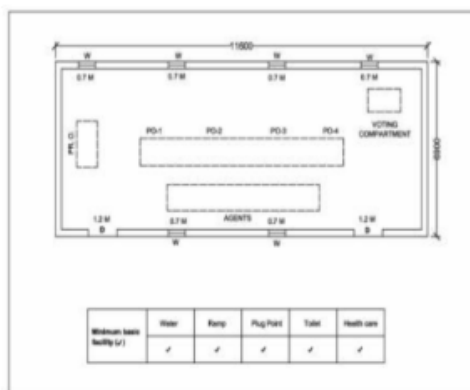

Cad View

Key MAP View