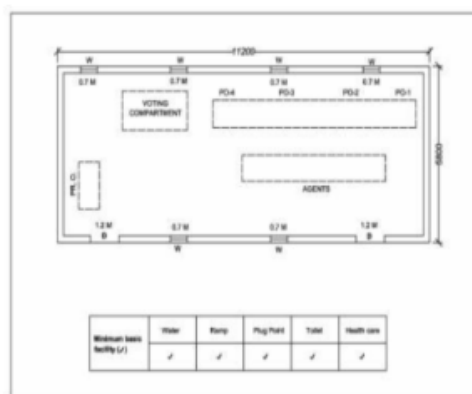

নির্বাচক নিবন্ধন আধিকারিকের স্বাক্ষর

Nazri Naksha

Google Map View

Polling Station Building Front View

Polling Station Front View

Cad View

Key MAP View

|    |            |  |            |    |            |   |            |    |            |  |            |
|----|------------|--|------------|----|------------|---|------------|----|------------|--|------------|
| 1  | JTK3454329 | নাম : অঞ্জলি নস্কর<br>স্বামীর নাম: প্রসেনজিৎ নস্কর<br>বাড়ির নং : n0002<br>বয়স : 46 লিঙ্গ : মহিলা | ফটো উপলব্ধ | 2  | JTK3454311 | নাম : প্রসেনজিৎ নস্কর<br>পিতার নাম: পঞ্চানন নস্কর<br>বাড়ির নং : n0002<br>বয়স : 52 লিঙ্গ : পুরুষ   | ফটো উপলব্ধ | 3  | TYK2406270 | নাম : শামলী মন্ডল<br>স্বামীর নাম: দীপংকর মন্ডল<br>বাড়ির নং : ...<br>বয়স : 40 লিঙ্গ : মহিলা       | ফটো উপলব্ধ |
| 4  | TYK2406239 | নাম : সহদেব মন্ডল<br>স্বামীর নাম: চিত্রঞ্জন মন্ডল<br>বাড়ির নং : ...<br>বয়স : 31 লিঙ্গ : মহিলা    | ফটো উপলব্ধ | 5  | TYK2405363 | নাম : রাণা ধারা<br>পিতার নাম: মহাদেব ধারা<br>বাড়ির নং : ...<br>বয়স : 23 লিঙ্গ : পুরুষ             | ফটো উপলব্ধ | 6  | TYK2408482 | নাম : অসীম ঘারামী<br>পিতার নাম: সুব্রত ঘারামী<br>বাড়ির নং : ...<br>বয়স : 26 লিঙ্গ : পুরুষ        | ফটো উপলব্ধ |
| 7  | TYK2402667 | নাম : পিঙ্কি মন্ডল<br>পিতার নাম: দীপঙ্কর মন্ডল<br>বাড়ির নং : ...<br>বয়স : 24 লিঙ্গ : মহিলা       | ফটো উপলব্ধ | 8  | TYK2405173 | নাম : বিপ্লাব দারা<br>পিতার নাম: গণেশ ধারা<br>বাড়ির নং : ...<br>বয়স : 23 লিঙ্গ : পুরুষ            | ফটো উপলব্ধ | 9  | TYK2405355 | নাম : সোনালী দাস<br>পিতার নাম: লক্ষ্মীকান্ত দাস<br>বাড়ির নং : ...<br>বয়স : 24 লিঙ্গ : মহিলা      | ফটো উপলব্ধ |
| 10 | TYK2409944 | নাম : মানসী গায়েন<br>মায়ের নাম: মালতী গায়েন<br>বাড়ির নং : ...<br>বয়স : 28 লিঙ্গ : মহিলা       | ফটো উপলব্ধ | 11 | TYK2409217 | নাম : মৃত্যঞ্জয় কায়াল<br>পিতার নাম: ভোলানাথ কায়াল<br>বাড়ির নং : ...<br>বয়স : 25 লিঙ্গ : পুরুষ  | ফটো উপলব্ধ | 12 | TYK2402683 | নাম : বাপা গায়েন<br>মায়ের নাম: মালতী গায়েন<br>বাড়ির নং : ...<br>বয়স : 24 লিঙ্গ : পুরুষ        | ফটো উপলব্ধ |
| 13 | TYK2408888 | নাম : মায়ী সিহ্না<br>স্বামীর নাম: অরিশেক সিহ্না<br>বাড়ির নং : ...<br>বয়স : 35 লিঙ্গ : মহিলা     | ফটো উপলব্ধ | 14 | TYK2408326 | নাম : সঞ্জীব বেহরা<br>অন্যান্য: সরলা নস্কর<br>বাড়ির নং : ...<br>বয়স : 37 লিঙ্গ : পুরুষ            | ফটো উপলব্ধ | 15 | TYK2406007 | নাম : সোনালী নস্কর সরদার<br>স্বামীর নাম: সুজীত সরদার<br>বাড়ির নং : ...<br>বয়স : 27 লিঙ্গ : মহিলা | ফটো উপলব্ধ |
| 16 | TYK2406155 | নাম : সাগর মন্ডল<br>পিতার নাম: অনিল মন্ডল<br>বাড়ির নং : ...<br>বয়স : 23 লিঙ্গ : পুরুষ            | ফটো উপলব্ধ | 17 | TYK2402972 | নাম : বাসন্তী প্রমাণিক<br>স্বামীর নাম: বালাই প্রমাণিক<br>বাড়ির নং : ...<br>বয়স : 25 লিঙ্গ : মহিলা | ফটো উপলব্ধ | 18 | TYK2405959 | নাম : দীপিকা ঘোরমী<br>স্বামীর নাম: শঙ্করী ঘারামী<br>বাড়ির নং : ...<br>বয়স : 31 লিঙ্গ : মহিলা     | ফটো উপলব্ধ |
| 19 | TYK2408359 | নাম : দেবাশিষ ঘারামী<br>পিতার নাম: পঙ্কজ ঘারামী<br>বাড়ির নং : ...<br>বয়স : 23 লিঙ্গ : পুরুষ      | ফটো উপলব্ধ | 20 | TYK2405280 | নাম : সৌভীক চ্যাটার্জী<br>পিতার নাম: স্বপন চ্যাটার্জী<br>বাড়ির নং : ...<br>বয়স : 23 লিঙ্গ : পুরুষ | ফটো উপলব্ধ | 21 | TYK2409696 | নাম : কন্দুরী গায়েন<br>স্বামীর নাম: কোকণ গায়েন<br>বাড়ির নং : ...<br>বয়স : 38 লিঙ্গ : মহিলা     | ফটো উপলব্ধ |
| 22 | TYK2408706 | নাম : সুখদেব ঘারামী<br>পিতার নাম: উত্তম ঘারামী<br>বাড়ির নং : ...<br>বয়স : 25 লিঙ্গ : পুরুষ       | ফটো উপলব্ধ | 23 | TYK2405793 | নাম : বৈশাখী দাস<br>অন্যান্য: সঞ্জীত দাস<br>বাড়ির নং : ...<br>বয়স : 32 লিঙ্গ : মহিলা              | ফটো উপলব্ধ | 24 | TYK2646255 | নাম : রূপক নস্কর<br>পিতার নাম: ভক্তি কুমার নস্কর<br>বাড়ির নং : ...<br>বয়স : 21 লিঙ্গ : পুরুষ     | ফটো উপলব্ধ |
| 25 | TYK2405413 | নাম : পালবী দাস<br>স্বামীর নাম: শুভজীত দাস<br>বাড়ির নং : ...<br>বয়স : 24 লিঙ্গ : মহিলা           | ফটো উপলব্ধ | 26 | TYK2404978 | নাম : পূজা গায়েন<br>স্বামীর নাম: সরত গায়েন<br>বাড়ির নং : ...<br>বয়স : 26 লিঙ্গ : মহিলা          | ফটো উপলব্ধ | 27 | TYK2409431 | নাম : সম্রাট মন্ডল<br>পিতার নাম: বুদ্ধীশ্বর মন্ডল<br>বাড়ির নং : ...<br>বয়স : 25 লিঙ্গ : পুরুষ    | ফটো উপলব্ধ |
| 28 | TYK2402741 | নাম : দেবাশিষ ঢালি<br>অন্যান্য: কানাই লাল নস্কর<br>বাড়ির নং : ...<br>বয়স : 34 লিঙ্গ : পুরুষ      | ফটো উপলব্ধ | 29 | TYK2405983 | নাম : মৌসুমী ঘারামী<br>স্বামীর নাম: রাজা ঘারামী<br>বাড়ির নং : ...<br>বয়স : 24 লিঙ্গ : মহিলা       | ফটো উপলব্ধ | 30 | TYK2408201 | নাম : তপাশ্রী নস্কর<br>পিতার নাম: বিপ্লাব নস্কর<br>বাড়ির নং : ...<br>বয়স : 23 লিঙ্গ : মহিলা      | ফটো উপলব্ধ |