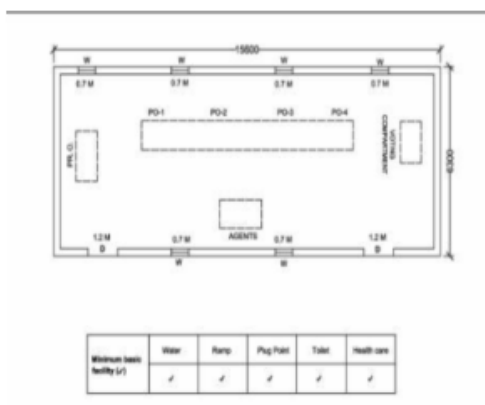

Cad View

Key MAP View