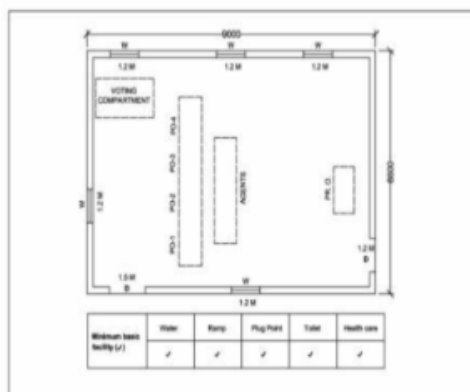

নির্বাচক নিবন্ধন আধিকারিকের স্বাক্ষর

Nazri Naksha

Google Map View

Polling Station Building Front View

Polling Station Front View

Cad View

Key MAP View

1 নাম : ফিরোজা বিবি গাজী স্বামীর নাম: আতিয়ার গাজী বাড়ির নং : n0012 বয়স : 51 লিঙ্গ : মহিলা	WB/18/104/363119	2 নাম : নাসিমা বিবি স্বামীর নাম: মুজিবর গাজী বাড়ির নং : 0043 বয়স : 56 লিঙ্গ : মহিলা	JTK0624734	3 নাম : আতিয়ার গাজী পিতার নাম: জানিব গাজী বাড়ির নং : n0012 বয়স : 55 লিঙ্গ : পুরুষ	WB/18/104/363288
4 নাম : সেলিমা গাজী স্বামীর নাম: আব্দুল রফিক গাজী বাড়ির নং : n0010 বয়স : 42 লিঙ্গ : মহিলা	TYK0492785	5 নাম : রাসেদা নস্কর স্বামীর নাম: আলাউদ্দিন নস্কর বাড়ির নং : n0020 বয়স : 69 লিঙ্গ : মহিলা	WB/18/104/363452	6 নাম : সাবিত্রী নস্কর স্বামীর নাম: রতন নস্কর বাড়ির নং : n0020 বয়স : 49 লিঙ্গ : মহিলা	JTK3450616
7 নাম : সেরিনা নস্কর স্বামীর নাম: রাজ্জাক হোসেন নস্কর বাড়ির নং : n0020 বয়স : 48 লিঙ্গ : মহিলা	JTK1613660	8 নাম : শুভঙ্কর নস্কর পিতার নাম: রঞ্জিত নস্কর বাড়ির নং : n0020 বয়স : 30 লিঙ্গ : পুরুষ	TYK1589779	9 নাম : মুজিবর গাজী পিতার নাম: জামির গাজী বাড়ির নং : n0012 বয়স : 71 লিঙ্গ : পুরুষ	WB/18/104/363533
10 নাম : আলোয়া বিবি গাজী স্বামীর নাম: মোঃ রহিম আলি গাজী বাড়ির নং : n0114 বয়স : 43 লিঙ্গ : মহিলা	JTK3450442	11 নাম : স্বপন মন্ডল পিতার নাম: রতিকান্ত মন্ডল বাড়ির নং : .... বয়স : 48 লিঙ্গ : পুরুষ	TYK2407302	12 নাম : সহানার নস্কর পিতার নাম: সরাফ নস্কর বাড়ির নং : ... বয়স : 24 লিঙ্গ : মহিলা	TYK2407385
13 নাম : অস্পিখা খাতুন পিতার নাম: জাহাঙ্গির নস্কর বাড়ির নং : ... বয়স : 23 লিঙ্গ : মহিলা	TYK2335867	14 নাম : নন্দিতা কর পিতার নাম: অরুণ কর বাড়ির নং : ... বয়স : 23 লিঙ্গ : মহিলা	TYK2402196	15 নাম : রকিব আলি পিতার নাম: সুরাফ উদ্দিন লশকর বাড়ির নং : ... বয়স : 23 লিঙ্গ : পুরুষ	TYK2402139
16 নাম : মধুমিতা কায়াল স্বামীর নাম: অমলেন্দু কায়াল বাড়ির নং : .... বয়স : 32 লিঙ্গ : মহিলা	TYK2403889	17 নাম : অমিত দাস অন্যান্য: গুরু দাস বাড়ির নং : .... বয়স : 50 লিঙ্গ : পুরুষ	TYK2407336	18 নাম : শিলাদিত্যা সরদার পিতার নাম: রাকেশ সরদার বাড়ির নং : ... বয়স : 23 লিঙ্গ : পুরুষ	TYK2335818
19 নাম : আলমগীর নস্কর পিতার নাম: মনসুর নস্কর বাড়ির নং : .... বয়স : 36 লিঙ্গ : পুরুষ	TYK2407815	20 নাম : লোবাবুল শেখ পিতার নাম: খুরশিদ আলি শেখ বাড়ির নং : ... বয়স : 27 লিঙ্গ : পুরুষ	TYK2400992	21 নাম : দীপ ঘারামী পিতার নাম: রবিন ঘারামী বাড়ির নং : ... বয়স : 23 লিঙ্গ : পুরুষ	TYK2400810
22 নাম : পম্পা নস্কর স্বামীর নাম: সৌমেন নস্কর বাড়ির নং : ... বয়স : 35 লিঙ্গ : মহিলা	TYK2335842	23 নাম : আকাশ সাহা পিতার নাম: গোপাল সাহা বাড়ির নং : ... বয়স : 23 লিঙ্গ : পুরুষ	TYK2335941	24 নাম : কৌশিক নস্কর পিতার নাম: সঞ্জয় নস্কর বাড়ির নং : .... বয়স : 24 লিঙ্গ : পুরুষ	TYK2400901
25 নাম : উম্মি সলিমা খাতুন পিতার নাম: সাহাবুদ্দিন লস্কর বাড়ির নং : ... বয়স : 23 লিঙ্গ : মহিলা	TYK2335883	26 নাম : জসিমন বিবি স্বামীর নাম: সাহালম সেখ বাড়ির নং : n0012 বয়স : 63 লিঙ্গ : মহিলা	JTK2459584	27 নাম : মনোয়ারা বিবি স্বামীর নাম: জামালউদ্দিন লস্কর বাড়ির নং : n0020 বয়স : 48 লিঙ্গ : মহিলা	JTK1613629
28 নাম : বানু মন্ডল স্বামীর নাম: তোফাজুল মন্ডল বাড়ির নং : n0012 বয়স : 30 লিঙ্গ : মহিলা	TYK1806819	29 নাম : আব্দুল লতিফ গাজী পিতার নাম: মহম্মদ হানিফ গাজী বাড়ির নং : n0010 বয়স : 80 লিঙ্গ : পুরুষ	JTK2459279	30 নাম : আব্দুল রফিক গাজী পিতার নাম: আব্দুল লতিফ গাজী বাড়ির নং : n0010 বয়স : 37 লিঙ্গ : পুরুষ	JTK2459758