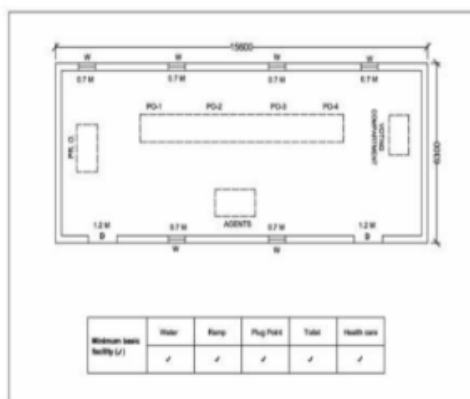

নির্বাচক নিবন্ধন আধিকারিকের স্বাক্ষর

Nazri Naksha

Google Map View

Polling Station Building Front View

Polling Station Front View

Cad View

Key MAP View

1	TYK1807189	নাম : সেখ সামশির হোসেন পিতার নাম : সেখ আসগার হোসেন বাড়ির নং : n0073 বয়স : 28 লিঙ্গ : পুরুষ	ফটো উপলব্ধ	2	TYK1807247	নাম : আয়েশা বেগম সেখ স্বামীর নাম : আবজল হোসেন সেখ বাড়ির নং : n0073 বয়স : 41 লিঙ্গ : মহিলা	ফটো উপলব্ধ	3	TYK2277226	নাম : মমতা সরদার স্বামীর নাম : সুরেশ সরদার বাড়ির নং : ... বয়স : 36 লিঙ্গ : মহিলা	ফটো উপলব্ধ
4	TYK2277044	নাম : সৌমেন মন্ডল পিতার নাম : মানো রঞ্জন মন্ডল বাড়ির নং : ... বয়স : 27 লিঙ্গ : পুরুষ	ফটো উপলব্ধ	5	TYK2278240	নাম : রাধারানী সাঁফুই স্বামীর নাম : দেবু সাঁফুই বাড়ির নং : ... বয়স : 40 লিঙ্গ : মহিলা	ফটো উপলব্ধ	6	TYK2278976	নাম : তানিয়া খাতুন পিতার নাম : আসগার হোসেন বাড়ির নং : ... বয়স : 26 লিঙ্গ : মহিলা	ফটো উপলব্ধ
7	TYK2278752	নাম : রনু হালদার স্বামীর নাম : পিন্টু হালদার বাড়ির নং : ... বয়স : 32 লিঙ্গ : মহিলা	ফটো উপলব্ধ	8	TYK2280659	নাম : টুকটুকি সরদার পিতার নাম : সুজীত সরদার বাড়ির নং : ... বয়স : 24 লিঙ্গ : মহিলা	ফটো উপলব্ধ	9	TYK2280626	নাম : পিন্ধু মন্ডল স্বামীর নাম : ধনঞ্জয় মন্ডল বাড়ির নং : ... বয়স : 25 লিঙ্গ : মহিলা	ফটো উপলব্ধ
10	TYK2277275	নাম : রিমা সরদার স্বামীর নাম : সুভঙ্কর সরদার বাড়ির নং : ... বয়স : 25 লিঙ্গ : মহিলা	ফটো উপলব্ধ	11	TYK2276905	নাম : রুপা ঘারামী পিতার নাম : বাবলু ঘারামী বাড়ির নং : ... বয়স : 25 লিঙ্গ : মহিলা	ফটো উপলব্ধ	12	TYK2277101	নাম : রঞ্জন মন্ডল পিতার নাম : গৌড় মন্ডল বাড়ির নং : ... বয়স : 28 লিঙ্গ : পুরুষ	ফটো উপলব্ধ
13	TYK2276533	নাম : সুরাজ মোল্লা পিতার নাম : আইনুল মোল্লা বাড়ির নং : ... বয়স : 24 লিঙ্গ : পুরুষ	ফটো উপলব্ধ	14	TYK2277564	নাম : সুজাতা মন্ডল স্বামীর নাম : প্রসেনজিৎ মন্ডল বাড়ির নং : ... বয়স : 25 লিঙ্গ : মহিলা	ফটো উপলব্ধ	15	TYK2277432	নাম : শান্তনা মন্ডল স্বামীর নাম : সুরজিৎ মন্ডল বাড়ির নং : ... বয়স : 27 লিঙ্গ : মহিলা	ফটো উপলব্ধ
16	TYK2403731	নাম : সুমিত্রা মন্ডল স্বামীর নাম : আলোক মন্ডল বাড়ির নং : ... বয়স : 29 লিঙ্গ : মহিলা	ফটো উপলব্ধ	17	TYK2403566	নাম : সন্দীপ মন্ডল পিতার নাম : সুকুমার মন্ডল বাড়ির নং : ... বয়স : 23 লিঙ্গ : পুরুষ	ফটো উপলব্ধ	18	TYK2343614	নাম : সৌমেন মন্ডল পিতার নাম : সুকুমার মন্ডল বাড়ির নং : ... বয়স : 23 লিঙ্গ : পুরুষ	ফটো উপলব্ধ
19	TYK2406643	নাম : প্রিয়ান্বিতা নস্কর স্বামীর নাম : তাপস নস্কর বাড়ির নং : ... বয়স : 25 লিঙ্গ : মহিলা	ফটো উপলব্ধ	20	TYK2403491	নাম : সুহানা নস্কর পিতার নাম : রশ্মি নস্কর বাড়ির নং : ... বয়স : 23 লিঙ্গ : মহিলা	ফটো উপলব্ধ	21	TYK2406700	নাম : ইন্দ্রানী সাহা স্বামীর নাম : উত্তম সাহা বাড়ির নং : ... বয়স : 25 লিঙ্গ : মহিলা	ফটো উপলব্ধ
22	TYK2406551	নাম : প্রসেনজীত মন্ডল পিতার নাম : বিশ্বনাথ মন্ডল বাড়ির নং : ... বয়স : 30 লিঙ্গ : পুরুষ	ফটো উপলব্ধ	23	TYK2406593	নাম : পূজা হালদার স্বামীর নাম : দেবদাস হালদার বাড়ির নং : ... বয়স : 24 লিঙ্গ : মহিলা	ফটো উপলব্ধ	24	TYK2402287	নাম : সন্দীপ মন্ডল পিতার নাম : স্বপন মন্ডল বাড়ির নং : ... বয়স : 24 লিঙ্গ : পুরুষ	ফটো উপলব্ধ
25	TYK2406635	নাম : সুলত নস্কর স্বামীর নাম : বসুদেব নস্কর বাড়ির নং : ... বয়স : 36 লিঙ্গ : মহিলা	ফটো উপলব্ধ	26	TYK2343598	নাম : সঞ্জল মন্ডল পিতার নাম : সুজন মন্ডল বাড়ির নং : ... বয়স : 26 লিঙ্গ : মহিলা	ফটো উপলব্ধ	27	TYK2403533	নাম : সঞ্জিতা মন্ডল স্বামীর নাম : দেবশিশু মন্ডল বাড়ির নং : ... বয়স : 33 লিঙ্গ : মহিলা	ফটো উপলব্ধ
28	TYK2347110	নাম : পিন্ধু সরদার পিতার নাম : ভপন সরদার বাড়ির নং : ... বয়স : 24 লিঙ্গ : পুরুষ	ফটো উপলব্ধ	29	TYK2276954	নাম : পিন্টু হালদার পিতার নাম : রবিন হালদার বাড়ির নং : ... বয়স : 43 লিঙ্গ : পুরুষ	ফটো উপলব্ধ	30	WB/18/104/363581	নাম : নাগির্গিস খাতুন পিতার নাম : আমীর হোসেন বাড়ির নং : n0073 বয়স : 66 লিঙ্গ : মহিলা	ফটো উপলব্ধ