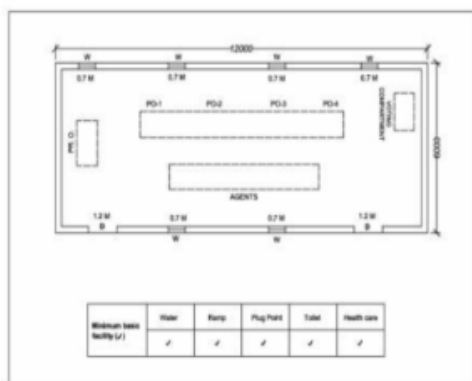

Cad View

Key MAP View