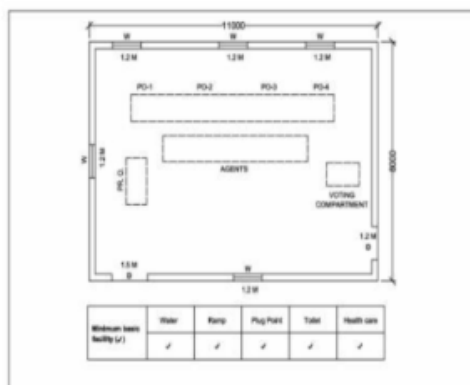

নির্বাচক নিবন্ধন আধিকারিকের স্বাক্ষর

Nazri Naksha

Google Map View

Polling Station Building Front View

Polling Station Front View

Cad View

Key MAP View

বিধানসভা নির্বাচনকেন্দ্রের নং, নাম : 140-বারুইপুর পশ্চিম  
ভাগ নং, নাম : 1-পুরন্দরপুর দক্ষিণ পাড়া