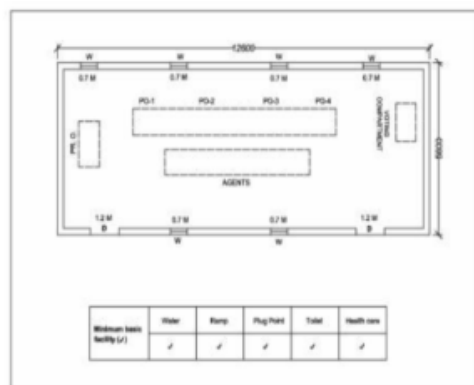

নির্বাচক নিবন্ধন আধিকারিকের স্বাক্ষর

Nazri Naksha

Google Map View

Polling Station Building Front View

Polling Station Front View

Cad View

Key MAP View

1	TYK1591460	নাম : স্বপন কুমার সামন্ত পিতার নাম: কৃষ্ণপদ সামন্ত বাড়ির নং : n0205 বয়স : 59 লিঙ্গ : পুরুষ	ফটো উপলব্ধ	2	TYK1591429	নাম : মোর্জিনা পৈলান স্বামীর নাম: সহিদ আলম পৈলান বাড়ির নং : n0109 বয়স : 33 লিঙ্গ : মহিলা	ফটো উপলব্ধ	3	JTK4208039	নাম : সহিদ আলোম পৈলান পিতার নাম: আঃ রাজ্জাক পৈলান বাড়ির নং : n0109 বয়স : 37 লিঙ্গ : পুরুষ	ফটো উপলব্ধ
4	WB/18/104/513509	নাম : সামসুল্লেখার বেগম স্বামীর নাম: তাহের আলী বাড়ির নং : n0046 বয়স : 69 লিঙ্গ : মহিলা	ফটো উপলব্ধ	5	WB/18/104/513382	নাম : ইমানআলি বেগ পিতার নাম: তাহেরআলি বেগ বাড়ির নং : n0046 বয়স : 50 লিঙ্গ : পুরুষ	ফটো উপলব্ধ	6	JTK3565819	নাম : হাবিব বেগ পিতার নাম: সামসের আলি বেগ বাড়ির নং : n0046 বয়স : 69 লিঙ্গ : পুরুষ	ফটো উপলব্ধ
7	JTK3565827	নাম : আজ্জারা বেজ স্বামীর নাম: ইমানআলী বেজ বাড়ির নং : n0046 বয়স : 44 লিঙ্গ : মহিলা	ফটো উপলব্ধ	8	TYK0509331	নাম : ফিরোজ আলী বেগ মায়ের নাম: সামসুল্লেখার বেগ বাড়ির নং : n0046 বয়স : 39 লিঙ্গ : পুরুষ	ফটো উপলব্ধ	9	TYK2077220	নাম : ইব্রাহিম আলি বেগ পিতার নাম: ইমান আলি বাড়ির নং : এন0046 বয়স : 27 লিঙ্গ : পুরুষ	ফটো উপলব্ধ
10	TYK2305811	নাম : নাসরিন সেখ পিতার নাম: আব্দুল রেজাক সেখ বাড়ির নং : 000 বয়স : 26 লিঙ্গ : মহিলা	ফটো উপলব্ধ	11	TYK2306090	নাম : পিন্টু প্রজাপতি পিতার নাম: সভাজীত প্রজাপতি বাড়ির নং : ... বয়স : 27 লিঙ্গ : পুরুষ	ফটো উপলব্ধ	12	TYK2309268	নাম : নিশা নস্কর পিতার নাম: শ্রীপদ নস্কর বাড়ির নং : বয়স : 24 লিঙ্গ : মহিলা	ফটো উপলব্ধ
13	TYK2311371	নাম : মেহেরুন্নেসা মোল্লা স্বামীর নাম: মোহাম্মদ জুলফিকার মোল্লা বাড়ির নং : ... বয়স : 37 লিঙ্গ : মহিলা	ফটো উপলব্ধ	14	TYK2295244	নাম : সনজিৎ মন্ডল মায়ের নাম: রুপা মন্ডল বাড়ির নং : ... বয়স : 24 লিঙ্গ : পুরুষ	ফটো উপলব্ধ	15	TYK2295368	নাম : উত্তম কুমার দাস পিতার নাম: সনজিত দাস বাড়ির নং : বয়স : 45 লিঙ্গ : পুরুষ	ফটো উপলব্ধ
16	TYK2312569	নাম : হবিবা সেখ স্বামীর নাম: আবু কালাম সেখ বাড়ির নং : বয়স : 27 লিঙ্গ : মহিলা	ফটো উপলব্ধ	17	TYK2311322	নাম : পায়েল নস্কর সরকার স্বামীর নাম: সঞ্জীত নস্কর বাড়ির নং : বয়স : 29 লিঙ্গ : মহিলা	ফটো উপলব্ধ	18	TYK2295327	নাম : সৌরভ দাস পিতার নাম: শঙ্কর দাস বাড়ির নং : ... বয়স : 25 লিঙ্গ : পুরুষ	ফটো উপলব্ধ
19	TYK2295202	নাম : সৈকত আদক পিতার নাম: বিশ্বজিৎ আদক বাড়ির নং : বয়স : 25 লিঙ্গ : পুরুষ	ফটো উপলব্ধ	20	TYK2305985	নাম : সাজন মোল্লা পিতার নাম: শুকুর মোল্লা বাড়ির নং : ... বয়স : 27 লিঙ্গ : পুরুষ	ফটো উপলব্ধ	21	TYK2305886	নাম : ইনসান আলি বেগ পিতার নাম: ইমান আলি বেগ বাড়ির নং : বয়স : 26 লিঙ্গ : পুরুষ	ফটো উপলব্ধ
22	TYK2311124	নাম : পূজা মন্ডল পিতার নাম: সৈলেন মন্ডল বাড়ির নং : বয়স : 24 লিঙ্গ : মহিলা	ফটো উপলব্ধ	23	TYK2311447	নাম : বরনা গায়েন পিতার নাম: প্রফুল্ল সরদার বাড়ির নং : বয়স : 52 লিঙ্গ : মহিলা	ফটো উপলব্ধ	24	TYK2405389	নাম : দুর্বা পাট্র মিত্তী স্বামীর নাম: সীহু মিত্তি বাড়ির নং : - বয়স : 31 লিঙ্গ : মহিলা	ফটো উপলব্ধ
25	TYK2404796	নাম : গৌতম কুমার হালদার পিতার নাম: অতুল কৃষ্ণ হালদার বাড়ির নং : - বয়স : 53 লিঙ্গ : পুরুষ	ফটো উপলব্ধ	26	TYK2408425	নাম : মমতা নস্কর স্বামীর নাম: সুখমল নস্কর বাড়ির নং : - বয়স : 30 লিঙ্গ : মহিলা	ফটো উপলব্ধ	27	TYK2404788	নাম : ওঈন্দ্রিলা দাস স্বামীর নাম: সুভঅজীত দাস বাড়ির নং : - বয়স : 27 লিঙ্গ : মহিলা	ফটো উপলব্ধ
28	TYK2404812	নাম : সুভদীপ সাহা পিতার নাম: সঞ্জয় সাহা বাড়ির নং : - বয়স : 23 লিঙ্গ : পুরুষ	ফটো উপলব্ধ	29	TYK2405470	নাম : রিমঝিম নস্কর পিতার নাম: গৌড় নস্কর বাড়ির নং : - বয়স : 23 লিঙ্গ : মহিলা	ফটো উপলব্ধ	30	TYK2404820	নাম : মিতা হালদার স্বামীর নাম: গৌতম কুমার হালদার বাড়ির নং : - বয়স : 47 লিঙ্গ : মহিলা	ফটো উপলব্ধ