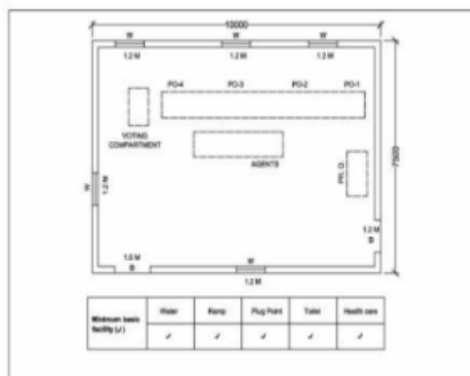

নির্বাচক নিবন্ধন আধিকারিকের স্বাক্ষর

Nazri Naksha

Google Map View

Polling Station Building Front View

Polling Station Front View

Cad View

Key MAP View

1 নাম : প্রিয়াঙ্কা মন্ডল পিতার নাম: দিলীপ মন্ডল বাড়ির নং : ... বয়স : 30 লিঙ্গ : মহিলা	TYK2270007 ফটো উপলব্ধ	2 নাম : পিউ মাল পিতার নাম: নিমাই মাল বাড়ির নং : ... বয়স : 24 লিঙ্গ : মহিলা	TYK2271070 ফটো উপলব্ধ	3 নাম : বিপাশা মন্ডল পিতার নাম: দিলীপ কুমার মন্ডল বাড়ির নং : ... বয়স : 25 লিঙ্গ : মহিলা	TYK2268894 ফটো উপলব্ধ
4 নাম : পুতুল রানি গায়েন স্বামীর নাম: তাপন গায়েন বাড়ির নং : বয়স : 38 লিঙ্গ : মহিলা	TYK2272573 ফটো উপলব্ধ	5 নাম : দীপা কর্মকার পিতার নাম: মৃত বালাই কর্মকার বাড়ির নং : বয়স : 58 লিঙ্গ : মহিলা	TYK2271567 ফটো উপলব্ধ	6 নাম : পারমীতা মালি পিতার নাম: সোনাভন মালি বাড়ির নং : বয়স : 26 লিঙ্গ : মহিলা	TYK2270601 ফটো উপলব্ধ
7 নাম : বিশুজিৎ সরদার পিতার নাম: প্রশান্ত সরদার বাড়ির নং : ... বয়স : 25 লিঙ্গ : পুরুষ	TYK2275865 ফটো উপলব্ধ	8 নাম : সুরেজ সরদার পিতার নাম: প্রশান্ত সরদার বাড়ির নং : ... বয়স : 27 লিঙ্গ : পুরুষ	TYK2284560 ফটো উপলব্ধ	9 নাম : সুরজিৎ মন্ডল পিতার নাম: সত্য মন্ডল বাড়ির নং : ... বয়স : 26 লিঙ্গ : পুরুষ	TYK2274389 ফটো উপলব্ধ
10 নাম : রণজিৎ রায় পিতার নাম: রবিন রায় বাড়ির নং : ... বয়স : 24 লিঙ্গ : পুরুষ	TYK2274884 ফটো উপলব্ধ	11 নাম : অপর্ণা নস্কর স্বামীর নাম: রবিন নস্কর বাড়ির নং : ... বয়স : 45 লিঙ্গ : মহিলা	TYK2273621 ফটো উপলব্ধ	12 নাম : মৌসুমী মন্ডল গোমেস পিতার নাম: মঙ্গল গোমেস বাড়ির নং : এন000 বয়স : 30 লিঙ্গ : মহিলা	TYK1993575 ফটো উপলব্ধ
13 নাম : কাকলি নস্কর সরদার স্বামীর নাম: সঞ্জীত সরদার বাড়ির নং : বয়স : 31 লিঙ্গ : মহিলা	TYK2273407 ফটো উপলব্ধ	14 নাম : রুবি নস্কর স্বামীর নাম: মিন্টু নস্কর বাড়ির নং : ... বয়স : 28 লিঙ্গ : মহিলা	TYK2270643 ফটো উপলব্ধ	15 নাম : তুনির হালদার পিতার নাম: তাপস হালদার বাড়ির নং : বয়স : 24 লিঙ্গ : পুরুষ	TYK2274314 ফটো উপলব্ধ
16 নাম : রুপম বাগানী পিতার নাম: রাজু বাগানী বাড়ির নং : ... বয়স : 24 লিঙ্গ : পুরুষ	TYK2402394 ফটো উপলব্ধ	17 নাম : সমির হালদার মায়ের নাম: শান্তিলতা হালদার বাড়ির নং : ... বয়স : 53 লিঙ্গ : পুরুষ	TYK2402485 ফটো উপলব্ধ	18 নাম : তনুশ্রী হালদার স্বামীর নাম: পলাশ হালদার বাড়ির নং : ... বয়স : 27 লিঙ্গ : মহিলা	TYK2407187 ফটো উপলব্ধ
19 নাম : মৌমীতা সরদার স্বামীর নাম: পার্থ প্রতীম সরদার বাড়ির নং : ... বয়স : 33 লিঙ্গ : মহিলা	TYK2404135 ফটো উপলব্ধ	20 নাম : সঞ্জীব প্রমাণিক পিতার নাম: পাঁচু প্রমাণিক বাড়ির নং : ... বয়স : 26 লিঙ্গ : পুরুষ	TYK2407757 ফটো উপলব্ধ	21 নাম : পম্পা মন্ডল স্বামীর নাম: গৌতম মন্ডল বাড়ির নং : ... বয়স : 31 লিঙ্গ : মহিলা	TYK2406908 ফটো উপলব্ধ
22 নাম : সুস্মিতা সরদার স্বামীর নাম: রবীন্দ্র সরদার বাড়ির নং : ... বয়স : 23 লিঙ্গ : মহিলা	TYK2402444 ফটো উপলব্ধ	23 নাম : মুনমুন সাফুই স্বামীর নাম: আশুভজা সাফুই বাড়ির নং : ... বয়স : 32 লিঙ্গ : মহিলা	TYK2402352 ফটো উপলব্ধ	24 নাম : বনানী ঘোষাল দাস স্বামীর নাম: সোমনাথ ঘোষাল বাড়ির নং : ... বয়স : 33 লিঙ্গ : মহিলা	TYK2407211 ফটো উপলব্ধ
25 নাম : প্রিটিলতা সঙ্কুই স্বামীর নাম: রাজকুমার সঙ্কুই বাড়ির নং : ... বয়স : 23 লিঙ্গ : মহিলা	TYK2407823 ফটো উপলব্ধ	26 নাম : শুভজীতা মন্ডল পিতার নাম: রবিন মন্ডল বাড়ির নং : ... বয়স : 26 লিঙ্গ : মহিলা	TYK2404085 ফটো উপলব্ধ	27 নাম : পার্বীতা হালদার স্বামীর নাম: শুভেন্দু হালদার বাড়ির নং : বয়স : 38 লিঙ্গ : মহিলা	TYK2270767 ফটো উপলব্ধ
28 নাম : সুদীপ্ত নস্কর পিতার নাম: রবিন নস্কর বাড়ির নং : ... বয়স : 25 লিঙ্গ : পুরুষ	TYK2275493 ফটো উপলব্ধ	29 নাম : সায়ানি সরদার পিতার নাম: শ্যাম কুমার সরদার বাড়ির নং : ... বয়স : 26 লিঙ্গ : মহিলা	TYK2272748 ফটো উপলব্ধ	30 নাম : অনিমেশ কর্মকার পিতার নাম: মহাশীষ কর্মকার বাড়ির নং : ... বয়স : 24 লিঙ্গ : পুরুষ	TYK2273712 ফটো উপলব্ধ