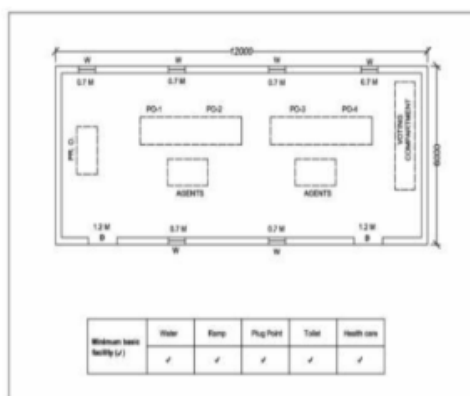

নির্বাচক নিবন্ধন আধিকারিকের স্বাক্ষর

Nazri Naksha

Google Map View

Polling Station Building Front View

Polling Station Front View

Cad View

Key MAP View

বিধানসভা নির্বাচনক্ষেত্রের নং, নাম : 140-বারুইপুর পশ্চিম  
ভাগ নং, নাম : 1-মধ্যকল্যাণপুর পূর্ব পাড়া