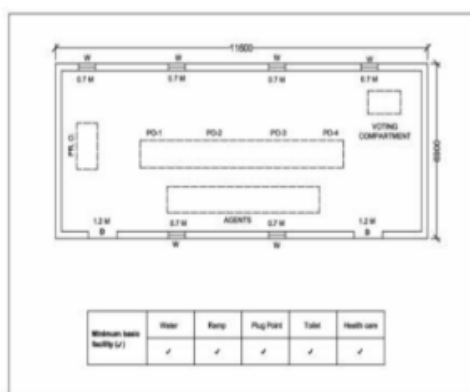

Cad View

Key MAP View