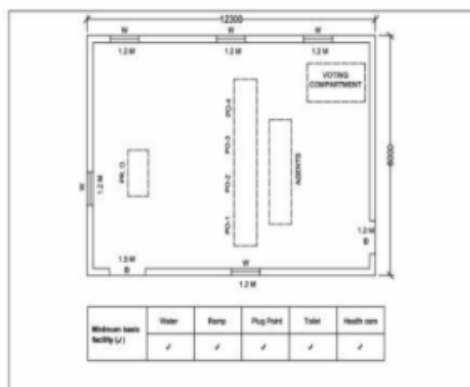

নির্বাচক নিবন্ধন আধিকারিকের স্বাক্ষর

Nazri Naksha

Google Map View

Polling Station Building Front View

Polling Station Front View

Cad View

Key MAP View

1 নাম : সোনালী নস্কর স্বামীর নাম: লাফটু কুমার নস্কর বাড়ির নং : n0183 বয়স : 43 লিঙ্গ : মহিলা	JTK3568938 ফটো উপলব্ধ	2 নাম : মধুসূদন সাঁফুই পিতার নাম: উদয় সাঁফুই বাড়ির নং : . বয়স : 27 লিঙ্গ : পুরুষ	TYK2338531 ফটো উপলব্ধ	3 নাম : অক্ষিতা সাহা অন্যান্য: রাজু নস্কর বাড়ির নং : . বয়স : 26 লিঙ্গ : মহিলা	TYK2338556 ফটো উপলব্ধ
4 নাম : গীতা সাহা অন্যান্য: রাজ নস্কর বাড়ির নং : . বয়স : 51 লিঙ্গ : মহিলা	TYK2338549 ফটো উপলব্ধ	5 নাম : মালতী গায়েন পিতার নাম: বাসুদেব গায়েন বাড়ির নং : . বয়স : 23 লিঙ্গ : মহিলা	TYK2336394 ফটো উপলব্ধ	6 নাম : দেবদ্যুতি নস্কর পিতার নাম: দীপেন্দু নস্কর বাড়ির নং : . বয়স : 23 লিঙ্গ : মহিলা	TYK2343630 ফটো উপলব্ধ
7 নাম : কবিতা কর পিতার নাম: নানু গোপাল কর বাড়ির নং : . বয়স : 31 লিঙ্গ : মহিলা	TYK1569326 ফটো উপলব্ধ	8 নাম : সোমা সাঁফুই স্বামীর নাম: কৃষ্ণেন্দু সাঁফুই বাড়ির নং : n0137 বয়স : 45 লিঙ্গ : মহিলা	JTK3561818 ফটো উপলব্ধ	9 নাম : কৃষ্ণেন্দু সাঁফুই পিতার নাম: কানাই সাঁফুই বাড়ির নং : n0137 বয়স : 55 লিঙ্গ : পুরুষ	WB/18/104/504670 ফটো উপলব্ধ
10 নাম : অর্চনা নস্কর স্বামীর নাম: প্রশান্ত নস্কর বাড়ির নং : n0171 বয়স : 40 লিঙ্গ : মহিলা	TYK1329564 ফটো উপলব্ধ	11 নাম : সমীর নস্কর পিতার নাম: কমল চন্দ্র নস্কর বাড়ির নং : n0171 বয়স : 41 লিঙ্গ : পুরুষ	JTK3557600 ফটো উপলব্ধ	12 নাম : নয়নতারা গায়েন স্বামীর নাম: জয়দেব গায়েন বাড়ির নং : n0171 বয়স : 40 লিঙ্গ : মহিলা	JTK3561800 ফটো উপলব্ধ
13 নাম : বসুদেব গায়েন পিতার নাম: চন্ডীচরণ গায়েন বাড়ির নং : n0171 বয়স : 49 লিঙ্গ : পুরুষ	JTK3557584 ফটো উপলব্ধ	14 নাম : মিন্টু গায়েন মায়ের নাম: সবিতা গায়েন বাড়ির নং : n0093 বয়স : 38 লিঙ্গ : পুরুষ	JTK4118188 ফটো উপলব্ধ	15 নাম : সবিতা গায়েন স্বামীর নাম: অজিত গায়েন বাড়ির নং : n0093 বয়স : 57 লিঙ্গ : মহিলা	JTK2461994 ফটো উপলব্ধ
16 নাম : পলাশ গায়েন পিতার নাম: স্বপন গায়েন বাড়ির নং : n0089 বয়স : 31 লিঙ্গ : পুরুষ	TYK1593144 ফটো উপলব্ধ	17 নাম : যুথিকা গায়েন স্বামীর নাম: স্বপন গায়েন বাড়ির নং : n0089 বয়স : 52 লিঙ্গ : মহিলা	WB/18/104/504606 ফটো উপলব্ধ	18 নাম : স্বপন গায়েন পিতার নাম: সীতানাথ গায়েন বাড়ির নং : n0089 বয়স : 56 লিঙ্গ : পুরুষ	WB/18/104/504393 ফটো উপলব্ধ
19 নাম : রীনা গায়েন স্বামীর নাম: উত্তম গায়েন বাড়ির নং : 90 বয়স : 51 লিঙ্গ : মহিলা	JTK1616846 ফটো উপলব্ধ	20 নাম : উত্তম গায়েন পিতার নাম: সীতানাথ গায়েন বাড়ির নং : n0089 বয়স : 59 লিঙ্গ : পুরুষ	WB/18/104/504719 ফটো উপলব্ধ	21 নাম : তাপস গায়েন পিতার নাম: রমেন গায়েন বাড়ির নং : n0089 বয়স : 40 লিঙ্গ : পুরুষ	JTK3561685 ফটো উপলব্ধ
22 নাম : সুন্দরী গায়েন স্বামীর নাম: রমেন গায়েন বাড়ির নং : n0089 বয়স : 57 লিঙ্গ : মহিলা	WB/18/104/504219 ফটো উপলব্ধ	23 নাম : জয়দেব গায়েন পিতার নাম: চন্ডীচরণ গায়েন বাড়ির নং : n0171 বয়স : 46 লিঙ্গ : পুরুষ	JTK2462802 ফটো উপলব্ধ	24 নাম : সহদেব গায়েন পিতার নাম: চন্ডী চরণ গায়েন বাড়ির নং : n0171 বয়স : 53 লিঙ্গ : পুরুষ	TYK2130615 ফটো উপলব্ধ
25 নাম : রেখা গায়েন স্বামীর নাম: সহদেব গায়েন বাড়ির নং : n0171 বয়স : 47 লিঙ্গ : মহিলা	JTK3557576 ফটো উপলব্ধ	26 নাম : পল্লবী গায়েন পিতার নাম: স্বপন গায়েন বাড়ির নং : n0198 বয়স : 27 লিঙ্গ : মহিলা	TYK1898279 ফটো উপলব্ধ	27 নাম : গৌতম গায়েন পিতার নাম: উত্তম গায়েন বাড়ির নং : n0201 বয়স : 27 লিঙ্গ : পুরুষ	TYK1898303 ফটো উপলব্ধ
28 নাম : সৌরভ গায়েন পিতার নাম: সহদেব গায়েন বাড়ির নং : n0171 বয়স : 29 লিঙ্গ : পুরুষ	TYK1809300 ফটো উপলব্ধ	29 নাম : জ্যোৎস্না গায়েন স্বামীর নাম: বাসুদেব গায়েন বাড়ির নং : n0171 বয়স : 43 লিঙ্গ : মহিলা	JTK3557592 ফটো উপলব্ধ	30 নাম : রমেন গায়েন পিতার নাম: সীতানাথ গায়েন বাড়ির নং : n0089 বয়স : 63 লিঙ্গ : পুরুষ	TYK1860444 ফটো উপলব্ধ