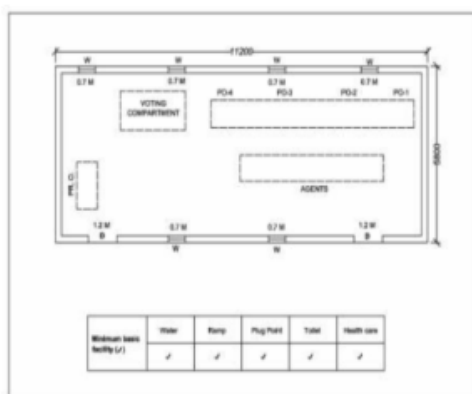

নির্বাচক নিবন্ধন আধিকারিকের স্বাক্ষর

Nazri Naksha

Google Map View

Polling Station Building Front View

Polling Station Front View

Cad View

Key MAP View

| | | | | | | | | |
|---|------------------|------------|--|------------------|------------|--|------------------|------------|
| 1 নাম : মছিরন বিবি স্বামীর নাম: মোগবুল বাড়ির নং : n0037 বয়স : 81 লিঙ্গ : মহিলা | JTK4012092 | ফটো উপলব্ধ | 2 নাম : সাহানা বিবি স্বামীর নাম: মোগজাম বাড়ির নং : n0037 বয়স : 45 লিঙ্গ : মহিলা | JTK3576329 | ফটো উপলব্ধ | 3 নাম : আমিনা বিবি স্বামীর নাম: মোসদেল গাজী বাড়ির নং : n0037 বয়স : 56 লিঙ্গ : মহিলা | TYK2842110 | ফটো উপলব্ধ |
| 4 নাম : আয়েসা বিবি স্বামীর নাম: লিয়াকত গাজী বাড়ির নং : n0037 বয়স : 38 লিঙ্গ : মহিলা | TYK0541524 | ফটো উপলব্ধ | 5 নাম : লিয়াকত গাজী পিতার নাম: মোগবুল গাজী বাড়ির নং : n0037 বয়স : 51 লিঙ্গ : পুরুষ | WB/18/104/528350 | ফটো উপলব্ধ | 6 নাম : মোসদেল গাজী পিতার নাম: মোগবুল গাজী বাড়ির নং : n0037 বয়স : 63 লিঙ্গ : পুরুষ | TYK2139749 | ফটো উপলব্ধ |
| 7 নাম : সারামত সরদার মায়ের নাম: হালিমন বিবি সরদার বাড়ির নং : n0069 বয়স : 38 লিঙ্গ : পুরুষ | JTK4209037 | ফটো উপলব্ধ | 8 নাম : সোলেহো বিবি স্বামীর নাম: সালামত বাড়ির নং : n0069 বয়স : 43 লিঙ্গ : মহিলা | JTK3578457 | ফটো উপলব্ধ | 9 নাম : সালামত সরদার মায়ের নাম: হালিমন বাড়ির নং : n0069 বয়স : 44 লিঙ্গ : পুরুষ | JTK3578440 | ফটো উপলব্ধ |
| 10 নাম : নিয়ামত সরদার পিতার নাম: হাসেম বাড়ির নং : n0069 বয়স : 43 লিঙ্গ : পুরুষ | JTK2994572 | ফটো উপলব্ধ | 11 নাম : রাকিবুল মোল্লা স্বামীর নাম: রহিম মোল্লা বাড়ির নং : n0086 বয়স : 33 লিঙ্গ : মহিলা | TYK1223171 | ফটো উপলব্ধ | 12 নাম : মহঃ আরফত মোল্লা মায়ের নাম: আর্জিনা বিবি বাড়ির নং : n0086 বয়স : 41 লিঙ্গ : পুরুষ | JTK3576154 | ফটো উপলব্ধ |
| 13 নাম : খতেজা বিবি স্বামীর নাম: ইয়ারালী বাড়ির নং : n0086 বয়স : 73 লিঙ্গ : মহিলা | TYK0541334 | ফটো উপলব্ধ | 14 নাম : সাইরুল সরদার পিতার নাম: নুর হোসেন সরদার বাড়ির নং : n0071 বয়স : 37 লিঙ্গ : পুরুষ | TYK1001056 | ফটো উপলব্ধ | 15 নাম : রাখি সরদার স্বামীর নাম: সাইরুল সরদার বাড়ির নং : n0071 বয়স : 36 লিঙ্গ : মহিলা | TYK1330299 | ফটো উপলব্ধ |
| 16 নাম : আফসানা বিবি স্বামীর নাম: মনিরুল মোল্লা বাড়ির নং : n0123 বয়স : 28 লিঙ্গ : মহিলা | TYK1860642 | ফটো উপলব্ধ | 17 নাম : আজিমা বিবি মোল্লা স্বামীর নাম: রহিম মোল্লা বাড়ির নং : n0086 বয়স : 56 লিঙ্গ : মহিলা | WB/18/104/528686 | ফটো উপলব্ধ | 18 নাম : বার্ণাবিবি মোল্যা স্বামীর নাম: আনার মোল্যা বাড়ির নং : n0001 বয়স : 79 লিঙ্গ : মহিলা | TYK1222439 | ফটো উপলব্ধ |
| 19 নাম : খাতুনা বিবি লস্কর স্বামীর নাম: মোঃ মাল্লান লস্কর বাড়ির নং : 1 বয়স : 70 লিঙ্গ : মহিলা | JTK2993558 | ফটো উপলব্ধ | 20 নাম : অহিদা বিবি স্বামীর নাম: কুতুব বাড়ির নং : n0001 বয়স : 58 লিঙ্গ : মহিলা | WB/18/104/528673 | ফটো উপলব্ধ | 21 নাম : মহসীন লস্কর পিতার নাম: গিয়াস লস্কর বাড়ির নং : n0001 বয়স : 56 লিঙ্গ : পুরুষ | WB/18/104/528601 | ফটো উপলব্ধ |
| 22 নাম : তসলিমা বিবি স্বামীর নাম: মহসীন বাড়ির নং : n0001 বয়স : 51 লিঙ্গ : মহিলা | WB/18/104/528283 | ফটো উপলব্ধ | 23 নাম : সবনাম বেগম লস্কর স্বামীর নাম: মুস্তাকিন লস্কর বাড়ির নং : n0001 বয়স : 48 লিঙ্গ : মহিলা | JTK3577467 | ফটো উপলব্ধ | 24 নাম : আনিসুর রহমান মোল্যা পিতার নাম: আমির আলি মোল্যা বাড়ির নং : n0001 বয়স : 47 লিঙ্গ : পুরুষ | JTK2458867 | ফটো উপলব্ধ |
| 25 নাম : নাসিরা বিবি স্বামীর নাম: আনিসুর রহমান মোল্লা বাড়ির নং : n0001 বয়স : 37 লিঙ্গ : মহিলা | TYK0543280 | ফটো উপলব্ধ | 26 নাম : সাবিনা বিবি স্বামীর নাম: নিজামউদ্দিন লস্কর বাড়ির নং : n0001 বয়স : 36 লিঙ্গ : মহিলা | TYK1594134 | ফটো উপলব্ধ | 27 নাম : মোঃ আমিনুর রহমান লস্কর পিতার নাম: মোঃ সাহাবুর রহমান লস্কর বাড়ির নং : n0003 বয়স : 40 লিঙ্গ : পুরুষ | JTK3577871 | ফটো উপলব্ধ |
| 28 নাম : নুরবানু বিবি স্বামীর নাম: জুম্মাত বাড়ির নং : n0074 বয়স : 79 লিঙ্গ : মহিলা | WB/18/104/528068 | ফটো উপলব্ধ | 29 নাম : শাজাহান সরদার পিতার নাম: জুম্মাত সরদার বাড়ির নং : n0074 বয়স : 63 লিঙ্গ : পুরুষ | WB/18/104/528167 | ফটো উপলব্ধ | 30 নাম : মোহাম্মদ সাহাদাত আলি সরদার পিতার নাম: জুম্মাত আলি সরদার বাড়ির নং : n0074 বয়স : 62 লিঙ্গ : পুরুষ | TYK2844835 | ফটো উপলব্ধ |