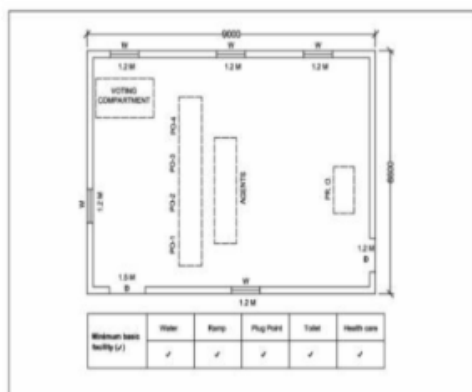

নির্বাচক নিবন্ধন আধিকারিকের স্বাক্ষর

Nazri Naksha

Google Map View

Polling Station Building Front View

Polling Station Front View

Cad View

Key MAP View

1 নাম : রাজু মন্ডল পিতার নাম: নজরুল মন্ডল বাড়ির নং : n0122 বয়স : 35 লিঙ্গ : পুরুষ	TYK1405703	ফটো উপলব্ধ	2 নাম : আমকার মন্ডল পিতার নাম: কেনা মন্ডল বাড়ির নং : n0122 বয়স : 59 লিঙ্গ : পুরুষ	WB/18/104/111072	ফটো উপলব্ধ	3 নাম : জাহানারা বিবি মন্ডল স্বামীর নাম: নজরুল মন্ডল বাড়ির নং : n0122 বয়স : 59 লিঙ্গ : মহিলা	WB/18/104/111229	ফটো উপলব্ধ
4 নাম : নজরুল মন্ডল পিতার নাম: কেনা মন্ডল বাড়ির নং : n0122 বয়স : 63 লিঙ্গ : পুরুষ	WB/18/104/111290	ফটো উপলব্ধ	5 নাম : মুসলিমা বিবি স্বামীর নাম: আতিউর রহমান মন্ডল বাড়ির নং : n0122 বয়স : 37 লিঙ্গ : মহিলা	TYK0035485	ফটো উপলব্ধ	6 নাম : আতিউর রহমান মন্ডল পিতার নাম: খালেদ মন্ডল বাড়ির নং : n0122 বয়স : 40 লিঙ্গ : পুরুষ	JTK3252491	ফটো উপলব্ধ
7 নাম : সাবেরা বিবি স্বামীর নাম: ইজাজ হোসেন মন্ডল বাড়ির নং : n0122 বয়স : 30 লিঙ্গ : মহিলা	TYK1673151	ফটো উপলব্ধ	8 নাম : ইজাজ হোসেন মন্ডল পিতার নাম: জালাল মন্ডল বাড়ির নং : n0122 বয়স : 37 লিঙ্গ : পুরুষ	TYK1056837	ফটো উপলব্ধ	9 নাম : রাজ্জাক আলি মন্ডল পিতার নাম: জালাল মন্ডল বাড়ির নং : n0122 বয়স : 44 লিঙ্গ : পুরুষ	TYK1056811	ফটো উপলব্ধ
10 নাম : শিবাবিন্ত আব্দুল্লা পিতার নাম: আবদুল্লা বিন হাসান বাড়ির নং : n0151 বয়স : 33 লিঙ্গ : মহিলা	TYK1405539	ফটো উপলব্ধ	11 নাম : খোবাইব বিন আব্দুল্লা পিতার নাম: আব্দুল্লা বিন হাসান বাড়ির নং : n0151 বয়স : 33 লিঙ্গ : পুরুষ	TYK1405760	ফটো উপলব্ধ	12 নাম : ফতেমা বিবি স্বামীর নাম: বাবলু কবিরাজ বাড়ির নং : n0151 বয়স : 41 লিঙ্গ : মহিলা	TYK0037424	ফটো উপলব্ধ
13 নাম : মহঃ সাবাব হক পিতার নাম: মহঃ নজরুল হক বাড়ির নং : n0017 বয়স : 35 লিঙ্গ : পুরুষ	TYK1057553	ফটো উপলব্ধ	14 নাম : সেলিমা বিবি ঘরামী স্বামীর নাম: নজরুল ঘরামী বাড়ির নং : n0017 বয়স : 53 লিঙ্গ : মহিলা	WB/18/104/111250	ফটো উপলব্ধ	15 নাম : উত্তম পাল পিতার নাম: গৌরচন্দ্র পাল বাড়ির নং : 2 নং লোকিনাথ পল্লি বয়স : 55 লিঙ্গ : পুরুষ	TYK2752780	ফটো উপলব্ধ
16 নাম : আকলিমা বিবি স্বামীর নাম: রমজান আলি মণ্ডল বাড়ির নং : n0180 বয়স : 42 লিঙ্গ : মহিলা	TYK0034009	ফটো উপলব্ধ	17 নাম : সাহাবাব হোসেন পিয়াদা পিতার নাম: আবু হোসেন পিয়াদা বাড়ির নং : n0095 বয়স : 38 লিঙ্গ : পুরুষ	TYK1153055	ফটো উপলব্ধ	18 নাম : সালেহা বিবি পিয়াদা স্বামীর নাম: আবু হোসেন পিয়াদা বাড়ির নং : n0095 বয়স : 55 লিঙ্গ : মহিলা	WB/18/104/111435	ফটো উপলব্ধ
19 নাম : ফিরোজা বিবি স্বামীর নাম: ইচা ঘরামী বাড়ির নং : n0037 বয়স : 37 লিঙ্গ : মহিলা	TYK1057363	ফটো উপলব্ধ	20 নাম : হাফিজা বিবি স্বামীর নাম: মনতাজ ঘরামী বাড়ির নং : n0037 বয়স : 44 লিঙ্গ : মহিলা	TYK1057090	ফটো উপলব্ধ	21 নাম : মনতাজ ঘরামী পিতার নাম: বরকুত ঘরামী বাড়ির নং : n0037 বয়স : 52 লিঙ্গ : পুরুষ	WB/18/104/111227	ফটো উপলব্ধ
22 নাম : এস.এম.ইস্তিয়াজ পিতার নাম: এস.এম.মুস্তাক বাড়ির নং : n0235 বয়স : 75 লিঙ্গ : পুরুষ	TYK1306612	ফটো উপলব্ধ	23 নাম : আছলামুল্লাহ পিতার নাম: হাদিদ সেখ বাড়ির নং : n0207 বয়স : 37 লিঙ্গ : পুরুষ	TYK1405638	ফটো উপলব্ধ	24 নাম : হাসান মোল্লা পিতার নাম: মোজাম্মেল হক মোল্লা বাড়ির নং : n0192 বয়স : 36 লিঙ্গ : পুরুষ	TYK1057462	ফটো উপলব্ধ
25 নাম : আজমিরা বিবি স্বামীর নাম: হাসান মোল্লা বাড়ির নং : n0192 বয়স : 35 লিঙ্গ : মহিলা	TYK1673748	ফটো উপলব্ধ	26 নাম : মোহাম্মদ রেজাউল আলী মন্ডল পিতার নাম: জালাল মণ্ডল বাড়ির নং : n0122 বয়স : 44 লিঙ্গ : পুরুষ	JTK3255031	ফটো উপলব্ধ	27 নাম : আজমীরা বিবি স্বামীর নাম: মোজাম মন্ডল বাড়ির নং : n0122 বয়স : 40 লিঙ্গ : মহিলা	TYK0035543	ফটো উপলব্ধ
28 নাম : অহিদা বিবি স্বামীর নাম: রজ্জাক আলি মোল্লা বাড়ির নং : n0122 বয়স : 38 লিঙ্গ : মহিলা	TYK0035550	ফটো উপলব্ধ	29 নাম : ফতেমা বিবি স্বামীর নাম: মোহাম্মদ রেজাউল আলি মন্ডল বাড়ির নং : n0122 বয়স : 39 লিঙ্গ : মহিলা	TYK1057819	ফটো উপলব্ধ	30 নাম : ফরিদা লস্কর স্বামীর নাম: নবিরালি লস্কর বাড়ির নং : n0087 বয়স : 59 লিঙ্গ : মহিলা	WB/18/104/111372	ফটো উপলব্ধ