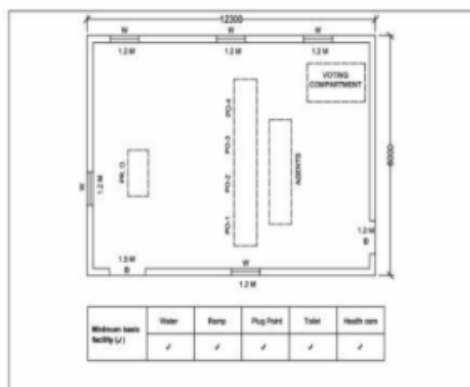

নির্বাচক নিবন্ধন আধিকারিকের স্বাক্ষর

Nazri Naksha

Google Map View

Polling Station Building Front View

Polling Station Front View

Cad View

Key MAP View

1 নাম : নাজিমা খাতুন পিতার নাম: হানিফ মোল্লা বাড়ির নং : n0065 বয়স : 40 লিঙ্গ : মহিলা	TYK1104009 ফটো উপলব্ধ	2 নাম : সাহিদা বিবি স্বামীর নাম: মিয়াব মোল্লা বাড়ির নং : n0065 বয়স : 51 লিঙ্গ : মহিলা	JTK4013942 ফটো উপলব্ধ	3 নাম : মানুসরা বিবি মোল্লা স্বামীর নাম: ইয়ারপ মোল্লা বাড়ির নং : 149 বয়স : 51 লিঙ্গ : মহিলা	JTK0881573 ফটো উপলব্ধ
4 নাম : রহিদা বিবি স্বামীর নাম: মোনাজাত মোল্লা বাড়ির নং : n0065 বয়স : 59 লিঙ্গ : মহিলা	TYK2111532 ফটো উপলব্ধ	5 নাম : মোনাজাত মোল্লা পিতার নাম: হানিফ মোল্লা বাড়ির নং : n0065 বয়স : 66 লিঙ্গ : পুরুষ	TYK2111938 ফটো উপলব্ধ	6 নাম : সরিফুল আলি গায়েন পিতার নাম: সৈরত গায়েন বাড়ির নং : n0076 বয়স : 44 লিঙ্গ : পুরুষ	TYK1001189 ফটো উপলব্ধ
7 নাম : মোরিয়ম বিবি স্বামীর নাম: সরিফুল আলি গায়েন বাড়ির নং : n0076 বয়স : 46 লিঙ্গ : মহিলা	JTK3579240 ফটো উপলব্ধ	8 নাম : জরিনা বিবি স্বামীর নাম: আরিফ মোহাম্মদ সরদার বাড়ির নং : n0065 বয়স : 26 লিঙ্গ : মহিলা	TYK1953801 ফটো উপলব্ধ	9 নাম : আরিজান বিবি স্বামীর নাম: মুসা মোল্লা বাড়ির নং : 0169 বয়স : 79 লিঙ্গ : মহিলা	JTK4014254 ফটো উপলব্ধ
10 নাম : কাশিরা বিবি স্বামীর নাম: সালাউদ্দিন মোল্লা বাড়ির নং : n0064 বয়স : 35 লিঙ্গ : মহিলা	TYK1223262 ফটো উপলব্ধ	11 নাম : মোঃ ফরজ আলি মোল্লা পিতার নাম: মোনাজউদ্দিন মোল্লা বাড়ির নং : 147 বয়স : 67 লিঙ্গ : পুরুষ	JTK1613983 ফটো উপলব্ধ	12 নাম : সাবুরালী মোল্লা পিতার নাম: মোনাজউদ্দিন মোল্লা বাড়ির নং : n0064 বয়স : 68 লিঙ্গ : পুরুষ	TYK2113546 ফটো উপলব্ধ
13 নাম : রেশমা খাতুন পিতার নাম: ইব্রাহিম ল মোল্লা বাড়ির নং : ... বয়স : 24 লিঙ্গ : মহিলা	TYK2253037 ফটো উপলব্ধ	14 নাম : মিনা বিবি স্বামীর নাম: আবদুল মোল্লা বাড়ির নং : ... বয়স : 28 লিঙ্গ : মহিলা	TYK2252435 ফটো উপলব্ধ	15 নাম : রেশমা খাতুন পিতার নাম: নজরুল সেখ বাড়ির নং : ... বয়স : 24 লিঙ্গ : মহিলা	TYK2253144 ফটো উপলব্ধ
16 নাম : আমিনুর সরদার পিতার নাম: আকছেদ সরদার বাড়ির নং : ... বয়স : 29 লিঙ্গ : পুরুষ	TYK2244010 ফটো উপলব্ধ	17 নাম : আশিদা বিবি স্বামীর নাম: মোহম্মদ মোমিন সরদার বাড়ির নং : ... বয়স : 24 লিঙ্গ : মহিলা	TYK2253011 ফটো উপলব্ধ	18 নাম : ইব্রাহিম গাজী পিতার নাম: সফুরগদিন গাজী বাড়ির নং : n0200 বয়স : 24 লিঙ্গ : পুরুষ	TYK2179554 ফটো উপলব্ধ
19 নাম : সবিনা লশকর স্বামীর নাম: জহির উদ্দিন লশকর বাড়ির নং : ... বয়স : 26 লিঙ্গ : মহিলা	TYK2252997 ফটো উপলব্ধ	20 নাম : তুহীনা বিবি স্বামীর নাম: সিরাজুল মন্ডল বাড়ির নং : ... বয়স : 26 লিঙ্গ : মহিলা	TYK2253367 ফটো উপলব্ধ	21 নাম : রাজেশ গাজী পিতার নাম: রফিক গাজী বাড়ির নং : ... বয়স : 24 লিঙ্গ : পুরুষ	TYK2254027 ফটো উপলব্ধ
22 নাম : মনিরুল সরদার পিতার নাম: মোজাফর সরদার বাড়ির নং : ... বয়স : 24 লিঙ্গ : পুরুষ	TYK2253771 ফটো উপলব্ধ	23 নাম : রাবেয়া বিবি স্বামীর নাম: রহমাতুল্লা মন্ডল বাড়ির নং : ... বয়স : 24 লিঙ্গ : মহিলা	TYK2243756 ফটো উপলব্ধ	24 নাম : পরবিনা বিবি স্বামীর নাম: রুলামিন মোল্লা বাড়ির নং : ... বয়স : 25 লিঙ্গ : মহিলা	TYK2252963 ফটো উপলব্ধ
25 নাম : ইয়ারপ মোল্লা পিতার নাম: হানিফ মোল্লা বাড়ির নং : n0065 বয়স : 56 লিঙ্গ : পুরুষ	JTK0881557 ফটো উপলব্ধ	26 নাম : আজমিরা বিবি স্বামীর নাম: বাপন মোল্লা বাড়ির নং : n0168 বয়স : 33 লিঙ্গ : মহিলা	TYK1953843 ফটো উপলব্ধ	27 নাম : রিনাজা বিবি স্বামীর নাম: মোঃ গফফার আলি মোল্লা বাড়ির নং : n0122 বয়স : 33 লিঙ্গ : মহিলা	TYK1899277 ফটো উপলব্ধ
28 নাম : সালাউদ্দিন মোল্লা পিতার নাম: সাবুরালী মোল্লা বাড়ির নং : n0064 বয়স : 50 লিঙ্গ : পুরুষ	JTK3579281 ফটো উপলব্ধ	29 নাম : সাইফুদ্দিন মোল্লা পিতার নাম: সাবুরালী মোল্লা বাড়ির নং : n0064 বয়স : 49 লিঙ্গ : পুরুষ	TYK2223584 ফটো উপলব্ধ	30 নাম : সাবির মোল্লা পিতার নাম: মিজ্ঞরব মোল্লা বাড়ির নং : 149 বয়স : 30 লিঙ্গ : পুরুষ	TYK1810076 ফটো উপলব্ধ