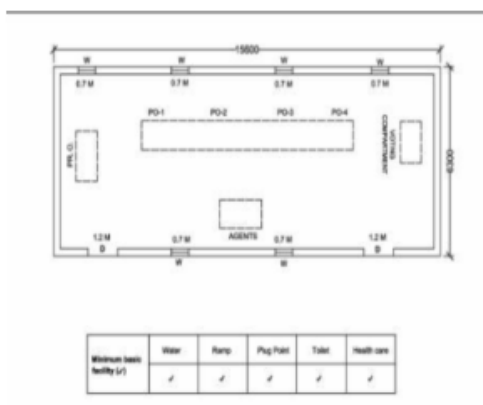

নির্বাচক নিবন্ধন আধিকারিকের স্বাক্ষর

Nazri Naksha

Google Map View

Polling Station Building Front View

Polling Station Front View

Cad View

Key MAP View

1	JTK4204111	নাম : সাবানা ইয়াসমিন পিতার নাম: সেখ আসলাম বাড়ির নং : n0080 বয়স : 38 লিঙ্গ : মহিলা	ফটো উপলব্ধ	2	WB/18/104/480626	নাম : আসলাম সেখ পিতার নাম: মহিউদ্দিন সেখ বাড়ির নং : n0080 বয়স : 49 লিঙ্গ : পুরুষ	ফটো উপলব্ধ	3	YMM1561000	নাম : আফরোজা ফারহিন মায়ের নাম: নাসিমা বিবি বাড়ির নং : n0399 বয়স : 31 লিঙ্গ : মহিলা	ফটো উপলব্ধ
4	TYK1899434	নাম : রুবাইয়া খাতুন স্বামীর নাম: কালিমুল্লাহ গাজী বাড়ির নং : n0324 বয়স : 35 লিঙ্গ : মহিলা	ফটো উপলব্ধ	5	TYK1899459	নাম : ওয়াহিদা বিবি স্বামীর নাম: জাহাঙ্গীর সেখ বাড়ির নং : n0326 বয়স : 61 লিঙ্গ : মহিলা	ফটো উপলব্ধ	6	TYK1899475	নাম : নাদিয়া তাবাসুম পিতার নাম: আবুল কালাম গাজী বাড়ির নং : n0328 বয়স : 27 লিঙ্গ : মহিলা	ফটো উপলব্ধ
7	TYK0548420	নাম : তানজিলা বিবি স্বামীর নাম: মোস্তাকিম মোল্লা বাড়ির নং : n0148 বয়স : 45 লিঙ্গ : মহিলা	ফটো উপলব্ধ	8	TYK1104504	নাম : মোস্তাকীম মোল্লা পিতার নাম: হামিদ মোল্লা বাড়ির নং : n0148 বয়স : 39 লিঙ্গ : পুরুষ	ফটো উপলব্ধ	9	JTK2204634	নাম : কাজী মহিউদ্দিন পিতার নাম: কাজী আব্দুর রসিদ বাড়ির নং : .. বয়স : 45 লিঙ্গ : পুরুষ	ফটো উপলব্ধ
10	TYK2182251	নাম : আবুল কাযুম মন্ডল পিতার নাম: আবুল আনসার মন্ডল বাড়ির নং : n0855 বয়স : 25 লিঙ্গ : পুরুষ	ফটো উপলব্ধ	11	TYK2182756	নাম : রীতিকা মন্ডল পিতার নাম: পৌতম মন্ডল বাড়ির নং : 00 বয়স : 25 লিঙ্গ : মহিলা	ফটো উপলব্ধ	12	TYK2252187	নাম : ওয়াসিম আখন পিতার নাম: নজরুল আখন বাড়ির নং : .. বয়স : 25 লিঙ্গ : পুরুষ	ফটো উপলব্ধ
13	TYK2252229	নাম : ইমরান মন্ডল পিতার নাম: আব্দুল কাদের মন্ডল বাড়ির নং : .. বয়স : 29 লিঙ্গ : পুরুষ	ফটো উপলব্ধ	14	TYK2241008	নাম : নাদিম লস্কর পিতার নাম: আবু জাফর লস্কর বাড়ির নং : .. বয়স : 26 লিঙ্গ : পুরুষ	ফটো উপলব্ধ	15	TYK1810555	নাম : সেখ রাকিব ইসলাম পিতার নাম: সেখমুরাদ ইসলাম বাড়ির নং : n0144 বয়স : 28 লিঙ্গ : পুরুষ	ফটো উপলব্ধ
16	JTK4214557	নাম : ফতেমা বিবি স্বামীর নাম: আনোয়ার আলি মোল্লা বাড়ির নং : n0302 বয়স : 43 লিঙ্গ : মহিলা	ফটো উপলব্ধ	17	JTK4117362	নাম : রেজুনা সিরিন স্বামীর নাম: সেলিম আলি মোল্লা বাড়ির নং : n0307 বয়স : 38 লিঙ্গ : মহিলা	ফটো উপলব্ধ	18	TYK1001262	নাম : মোরসালিন শেখ পিতার নাম: নজরুল ইসলাম শেখ বাড়ির নং : n0144 বয়স : 42 লিঙ্গ : পুরুষ	ফটো উপলব্ধ
19	TYK1330885	নাম : আরিফা সরদার স্বামীর নাম: আজাদ হোসেন সরদার বাড়ির নং : n0144 বয়স : 34 লিঙ্গ : মহিলা	ফটো উপলব্ধ	20	TYK1860881	নাম : সাজিদা মিস্ত্রী স্বামীর নাম: ইব্রাহিম মিস্ত্রী বাড়ির নং : n0320 বয়স : 34 লিঙ্গ : মহিলা	ফটো উপলব্ধ	21	JTK2460616	নাম : রওসন আরা বেগম স্বামীর নাম: সেখ আলতাফ হোসেন বাড়ির নং : n0080 বয়স : 44 লিঙ্গ : মহিলা	ফটো উপলব্ধ
22	TYK2112159	নাম : সেখ মুরাদ ইসলাম পিতার নাম: সেখ নজরুল ইসলাম বাড়ির নং : n0144 বয়স : 55 লিঙ্গ : পুরুষ	ফটো উপলব্ধ	23	TYK1899616	নাম : শাহ রামিজ রাজা পিতার নাম: ইউসুফ আলি শাহ বাড়ির নং : n0342 বয়স : 27 লিঙ্গ : পুরুষ	ফটো উপলব্ধ	24	FJW2660678	নাম : বেগম আখতার স্বামীর নাম: মোঃ সাইদুর রহমান বাড়ির নং : 00 বয়স : 52 লিঙ্গ : মহিলা	ফটো উপলব্ধ
25	TYK2346310	নাম : মোঃ আবেশ পুরকাইত পিতার নাম: সাইদুল পুরকাইত বাড়ির নং : - বয়স : 23 লিঙ্গ : পুরুষ	ফটো উপলব্ধ	26	JTK4177879	নাম : বকিবুল মোলা পিতার নাম: মনিরুল মোল্লা বাড়ির নং : .. বয়স : 39 লিঙ্গ : পুরুষ	ফটো উপলব্ধ	27	TYK2182673	নাম : আফসারা খাতুন পিতার নাম: মোহাম্মদ আকাস উদ্দিন মন্ডল বাড়ির নং : n0860 বয়স : 25 লিঙ্গ : মহিলা	ফটো উপলব্ধ
28	TYK1688449	নাম : তসনিম খাতুন স্বামীর নাম: সাহাফুদ্দীন হসেন সরদার বাড়ির নং : .. বয়স : 29 লিঙ্গ : মহিলা	ফটো উপলব্ধ	29	TYK2182582	নাম : জসিকা আলম পিতার নাম: সাহালাম শেখ বাড়ির নং : 00 বয়স : 27 লিঙ্গ : মহিলা	ফটো উপলব্ধ	30	TYK1263326	নাম : কাজী আয়েসা স্বামীর নাম: কাজী মহিউদ্দিন বাড়ির নং : 120/C বয়স : 41 লিঙ্গ : মহিলা	ফটো উপলব্ধ