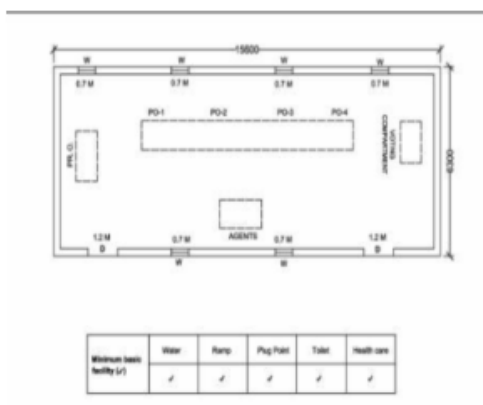

নির্বাচক নিবন্ধন আধিকারিকের স্বাক্ষর

Nazri Naksha

Google Map View

Polling Station Building Front View

Polling Station Front View

Cad View

Key MAP View

1	JTK3785672	নাম : পারভিন সুলতানা হক পিতার নাম: রবিউল হক বাড়ির নং : n0152 বয়স : 40 লিঙ্গ : মহিলা	ফটো উপলব্ধ	2	JTK4205365	নাম : সাইদা বিবি স্বামীর নাম: জিয়াউল গায়েন বাড়ির নং : n0215 বয়স : 46 লিঙ্গ : মহিলা	ফটো উপলব্ধ	3	TYK1595701	নাম : সালেকুন নেসা খাতুন পিতার নাম: সওকত ঘরামী বাড়ির নং : n0201 বয়স : 37 লিঙ্গ : মহিলা	ফটো উপলব্ধ
4	JTK3546397	নাম : নাসরিন আমীন স্বামীর নাম: মহম্মদ রুহুল আমীন বাড়ির নং : n0114 বয়স : 44 লিঙ্গ : মহিলা	ফটো উপলব্ধ	5	TYK2105575	নাম : বেগম নূরজাহান স্বামীর নাম: মোহাম্মদ আবদুল হাননান বাড়ির নং : n0114 বয়স : 73 লিঙ্গ : মহিলা	ফটো উপলব্ধ	6	JTK3543832	নাম : ওবিরন বিবি স্বামীর নাম: কুলশম বাড়ির নং : n0103 বয়স : 42 লিঙ্গ : মহিলা	ফটো উপলব্ধ
7	JTK4242392	নাম : সাকিলা বিবি পিতার নাম: ইসমাইল লস্কর বাড়ির নং : n0103 বয়স : 56 লিঙ্গ : মহিলা	ফটো উপলব্ধ	8	WB/18/104/483162	নাম : আনোয়ারা বেগম স্বামীর নাম: আনোয়ার বাড়ির নং : n0118 বয়স : 64 লিঙ্গ : মহিলা	ফটো উপলব্ধ	9	TYK0560623	নাম : সাজাহান লস্কর পিতার নাম: আলিহোসেন লস্কর বাড়ির নং : n0057 বয়স : 40 লিঙ্গ : পুরুষ	ফটো উপলব্ধ
10	JTK3785680	নাম : আনিসুল হক পিতার নাম: রবিউল হক বাড়ির নং : n0152 বয়স : 44 লিঙ্গ : পুরুষ	ফটো উপলব্ধ	11	TYK1811207	নাম : রুনিয়া খাতুন পিতার নাম: ইসলাম লস্কর বাড়ির নং : n0137 বয়স : 29 লিঙ্গ : মহিলা	ফটো উপলব্ধ	12	WB/18/104/483029	নাম : শাহানশা ইকবাল পিতার নাম: আজিজার রহমান বাড়ির নং : n0125 বয়স : 62 লিঙ্গ : পুরুষ	ফটো উপলব্ধ
13	TYK2118701	নাম : সফিউদ্দিন লস্কর পিতার নাম: অজিজার রহমান লস্কর বাড়ির নং : n0125 বয়স : 55 লিঙ্গ : পুরুষ	ফটো উপলব্ধ	14	TYK1393099	নাম : সুজাউদ্দিন লস্কর পিতার নাম: অজিজার রহমান লস্কর বাড়ির নং : n0125 বয়স : 46 লিঙ্গ : পুরুষ	ফটো উপলব্ধ	15	JTK4204871	নাম : আলাউদ্দিন মীর পিতার নাম: মনসুর আলী মীর বাড়ির নং : n0125 বয়স : 55 লিঙ্গ : পুরুষ	ফটো উপলব্ধ
16	TYK1456979	নাম : আফসারী লস্কর স্বামীর নাম: সুজাউদ্দিন লস্কর বাড়ির নং : n0125 বয়স : 32 লিঙ্গ : মহিলা	ফটো উপলব্ধ	17	TYK1811181	নাম : মুরশিয়ারা সেখ স্বামীর নাম: রেজাউল সেখ বাড়ির নং : n0150 বয়স : 42 লিঙ্গ : মহিলা	ফটো উপলব্ধ	18	TYK2109411	নাম : মাহামুদুর রহমান পিতার নাম: নূর মহম্মদ লস্কর বাড়ির নং : n0117 বয়স : 58 লিঙ্গ : পুরুষ	ফটো উপলব্ধ
19	JTK3153640	নাম : ফিরদৌসি রহমান স্বামীর নাম: মাহামুদুর রহমান বাড়ির নং : n0117 বয়স : 50 লিঙ্গ : মহিলা	ফটো উপলব্ধ	20	WB/18/104/483059	নাম : মীনা বিবি স্বামীর নাম: সালাউদ্দিন মোল্লা বাড়ির নং : n0153 বয়স : 44 লিঙ্গ : মহিলা	ফটো উপলব্ধ	21	JTK3785631	নাম : নাদিম সেখ পিতার নাম: হাবিব সেখ বাড়ির নং : n0025 বয়স : 40 লিঙ্গ : পুরুষ	ফটো উপলব্ধ
22	TYK1225846	নাম : মনোয়ারা বিবি স্বামীর নাম: লুৎফর রহমান লস্কর বাড়ির নং : n0150 বয়স : 70 লিঙ্গ : মহিলা	ফটো উপলব্ধ	23	TYK0560730	নাম : মোঃ মোজাফ্ফার রহমান লস্কর পিতার নাম: বদরুদ্দিন লস্কর বাড়ির নং : n0150 বয়স : 67 লিঙ্গ : পুরুষ	ফটো উপলব্ধ	24	JTK2967891	নাম : মোসাম্মাদ সালেহা লস্কর স্বামীর নাম: মোজাফ্ফার লস্কর বাড়ির নং : n0150 বয়স : 63 লিঙ্গ : মহিলা	ফটো উপলব্ধ
25	JTK4000139	নাম : সাহাবুদ্দিন লস্কর পিতার নাম: বদরুদ্দিন লস্কর বাড়ির নং : n0150 বয়স : 63 লিঙ্গ : পুরুষ	ফটো উপলব্ধ	26	JTK3785508	নাম : জাহানারা লস্কর স্বামীর নাম: সাহাবুদ্দিন লস্কর বাড়ির নং : n0150 বয়স : 57 লিঙ্গ : মহিলা	ফটো উপলব্ধ	27	TYK1105196	নাম : সাজ্জাদ লস্কর পিতার নাম: সাহাবুদ্দিন লস্কর বাড়ির নং : n0150 বয়স : 36 লিঙ্গ : পুরুষ	ফটো উপলব্ধ
28	JTK3545316	নাম : মহিদুল রহমান লস্কর পিতার নাম: মোজাফ্ফার রহমান লস্কর বাড়ির নং : n0150 বয়স : 45 লিঙ্গ : পুরুষ	ফটো উপলব্ধ	29	JTK3545332	নাম : মেহেদী হাসান লস্কর পিতার নাম: লুৎফর রহমান লস্কর বাড়ির নং : n0150 বয়স : 41 লিঙ্গ : পুরুষ	ফটো উপলব্ধ	30	JTK3785789	নাম : রেজিনা লস্কর স্বামীর নাম: মইদুল রহমান বাড়ির নং : n0150 বয়স : 39 লিঙ্গ : মহিলা	ফটো উপলব্ধ