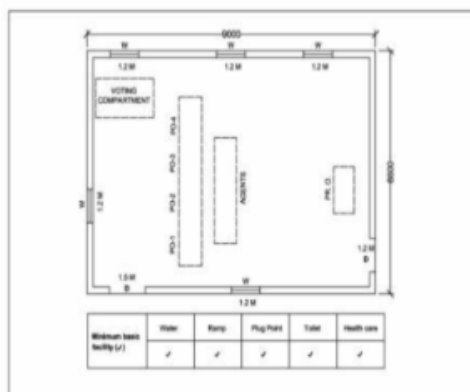

নির্বাচক নিবন্ধন আধিকারিকের স্বাক্ষর

Nazri Naksha

Google Map View

Polling Station Building Front View

Polling Station Front View

Cad View

Key MAP View

1 নাম : সাব্বিরা বিবি স্বামীর নাম: রউপ লস্কর বাড়ির নং : n0135 বয়স : 38 লিঙ্গ : মহিলা	TYK1105691 ফটো উপলব্ধ	2 নাম : নাসিরা বিবি স্বামীর নাম: মহিমউদ্দিন মোল্লা বাড়ির নং : n0204 বয়স : 40 লিঙ্গ : মহিলা	JTK4204756 ফটো উপলব্ধ	3 নাম : জরিলা বিবি স্বামীর নাম: আহমেদ নুরুল ইসলাম বাড়ির নং : n0200 বয়স : 63 লিঙ্গ : মহিলা	JTK4205621 ফটো উপলব্ধ
4 নাম : সায়মা বিবি স্বামীর নাম: সাব্বির উল্লাহ হক বাড়ির নং : n0162 বয়স : 34 লিঙ্গ : মহিলা	TYK1227032 ফটো উপলব্ধ	5 নাম : মাহুজা বিবি সরদার স্বামীর নাম: নাসির সরদার বাড়ির নং : n0122 বয়স : 36 লিঙ্গ : মহিলা	TYK1227198 ফটো উপলব্ধ	6 নাম : নাসির সরদার পিতার নাম: আব্দুল খালেক সরদার বাড়ির নং : n0122 বয়স : 39 লিঙ্গ : পুরুষ	TYK1001858 ফটো উপলব্ধ
7 নাম : সাহিল মোল্লা পিতার নাম: গোলাম মোস্তাফা মোল্লা বাড়ির নং : n0004 বয়স : 29 লিঙ্গ : পুরুষ	TYK1712181 ফটো উপলব্ধ	8 নাম : রফিক মিস্ত্রী মায়ের নাম: রোকিয়া মিস্ত্রী বাড়ির নং : n0004 বয়স : 38 লিঙ্গ : পুরুষ	JTK4205217 ফটো উপলব্ধ	9 নাম : সাফিয়া বিবি মোল্লা স্বামীর নাম: গোলাম মোস্তাফা মোল্লা বাড়ির নং : n0004 বয়স : 50 লিঙ্গ : মহিলা	JTK3546876 ফটো উপলব্ধ
10 নাম : রুপা মোল্লা স্বামীর নাম: মোঃ নাজির হোসেন মোল্লা বাড়ির নং : n0004 বয়স : 34 লিঙ্গ : মহিলা	TYK1105980 ফটো উপলব্ধ	11 নাম : মোঃ নাজির হোসেন মোল্লা পিতার নাম: আলিমুদ্দিন মোল্লা বাড়ির নং : n0004 বয়স : 51 লিঙ্গ : পুরুষ	TYK2101491 ফটো উপলব্ধ	12 নাম : আতিকুর রহমান মোল্লা পিতার নাম: আব্দুল্লা মোল্লা বাড়ির নং : n0004 বয়স : 29 লিঙ্গ : পুরুষ	TYK1712215 ফটো উপলব্ধ
13 নাম : মেহেরবানু বিবি মোলা স্বামীর নাম: আব্দুল্লা মোল্লা বাড়ির নং : n0004 বয়স : 46 লিঙ্গ : মহিলা	JTK3546868 ফটো উপলব্ধ	14 নাম : আবদুল্লা মোল্লা পিতার নাম: আলিমুদ্দিন মোল্লা বাড়ির নং : n0004 বয়স : 58 লিঙ্গ : পুরুষ	TYK2099000 ফটো উপলব্ধ	15 নাম : গণ্ডো রসুল মোল্লা পিতার নাম: আলিমুদ্দিন মোল্লা বাড়ির নং : n0004 বয়স : 61 লিঙ্গ : পুরুষ	WB/18/104/486357 ফটো উপলব্ধ
16 নাম : নৌসেরী বানু স্বামীর নাম: সিরাজুল হক মোল্লা বাড়ির নং : n0119 বয়স : 50 লিঙ্গ : মহিলা	JTK4242442 ফটো উপলব্ধ	17 নাম : আসমিরা বিবি স্বামীর নাম: আকবর আলি মোল্লা বাড়ির নং : n0151 বয়স : 42 লিঙ্গ : মহিলা	TYK1106020 ফটো উপলব্ধ	18 নাম : আসীয়া বিবি স্বামীর নাম: নূর মামুদ মোল্লা বাড়ির নং : n0152 বয়স : 36 লিঙ্গ : মহিলা	TYK1106038 ফটো উপলব্ধ
19 নাম : মর্জিনা খাতুন পিতার নাম: জলিল মোল্লা বাড়ির নং : n0197 বয়স : 36 লিঙ্গ : মহিলা	JTK4205605 ফটো উপলব্ধ	20 নাম : সুলতানা বিবি স্বামীর নাম: শেখ সাহিল বাড়ির নং : n0337 বয়স : 35 লিঙ্গ : মহিলা	ILJ1922319 ফটো উপলব্ধ	21 নাম : নাসিমা বিবি স্বামীর নাম: নিয়ামত খান বাড়ির নং : বয়স : 38 লিঙ্গ : মহিলা	TYK1789502 ফটো উপলব্ধ
22 নাম : সাকির নস্কর পিতার নাম: আয়ুব আলি নস্কর বাড়ির নং : n1122 বয়স : 25 লিঙ্গ : পুরুষ	TYK2183218 ফটো উপলব্ধ	23 নাম : রিয়া খাতুন পিতার নাম: আব্দুল্লা পিয়াদা বাড়ির নং : - বয়স : 25 লিঙ্গ : মহিলা	TYK2257665 ফটো উপলব্ধ	24 নাম : সারিকা সুলতানা পিতার নাম: সওকাত সেখ বাড়ির নং : বয়স : 28 লিঙ্গ : মহিলা	TYK2089514 ফটো উপলব্ধ
25 নাম : রেজিনা বিবি স্বামীর নাম: জিয়াউল হালদার বাড়ির নং : n0147 বয়স : 40 লিঙ্গ : মহিলা	TYK1105972 ফটো উপলব্ধ	26 নাম : গোলাম মোস্তাফা মোল্লা পিতার নাম: আলিমুদ্দিন মোল্লা বাড়ির নং : n0004 বয়স : 64 লিঙ্গ : পুরুষ	TYK2226041 ফটো উপলব্ধ	27 নাম : রোকিয়া বিবি স্বামীর নাম: সাজিদ লস্কর বাড়ির নং : n0264 বয়স : 40 লিঙ্গ : মহিলা	JTK3785805 ফটো উপলব্ধ
28 নাম : মাস্কুরা সেখ স্বামীর নাম: সওকাত সেখ বাড়ির নং : n0015 বয়স : 53 লিঙ্গ : মহিলা	TYK2232882 ফটো উপলব্ধ	29 নাম : রুবিনা খাতুন স্বামীর নাম: ইফতিকার সরদার বাড়ির নং : বয়স : 30 লিঙ্গ : মহিলা	TYK1595610 ফটো উপলব্ধ	30 নাম : তামান্না পরবিন গাজী পিতার নাম: জাকির হুসেন গাজী বাড়ির নং : ... বয়স : 23 লিঙ্গ : মহিলা	TYK2387389 ফটো উপলব্ধ