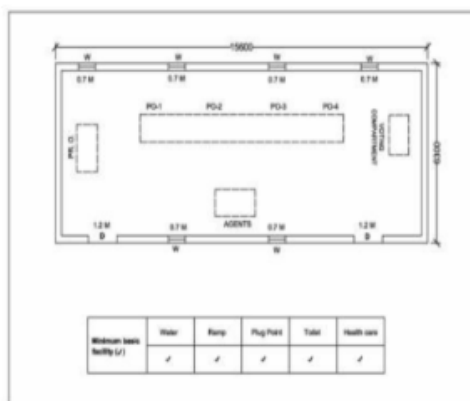

নির্বাচক নিবন্ধন আধিকারিকের স্বাক্ষর

Nazri Naksha

Google Map View

Polling Station Building Front View

Polling Station Front View

Cad View

Key MAP View

1 নাম : সোনিয়া বিবি স্বামীর নাম: জাকির লস্কর বাড়ির নং : n0117 বয়স : 36 লিঙ্গ : মহিলা	TYK1106582 ফটো উপলব্ধ	2 নাম : সামসুন আরা বেগম স্বামীর নাম: সফি আহমেদ মিস্ত্রী বাড়ির নং : n0151 বয়স : 50 লিঙ্গ : মহিলা	WB/18/104/480465 ফটো উপলব্ধ	3 নাম : মহম্মদ রোহিস লস্কর পিতার নাম: মহম্মাদ আব্দুর রহিম লস্কর বাড়ির নং : n0026 বয়স : 38 লিঙ্গ : পুরুষ	JTK4205647 ফটো উপলব্ধ
4 নাম : জাহানারা বিবি স্বামীর নাম: আসরাফ মোল্লা বাড়ির নং : n0139 বয়স : 42 লিঙ্গ : মহিলা	TKY1105899 ফটো উপলব্ধ	5 নাম : তছি বিবি স্বামীর নাম: রেজাক সরদার বাড়ির নং : n0108 বয়স : 52 লিঙ্গ : মহিলা	TYK1002021 ফটো উপলব্ধ	6 নাম : আলেয়া বিবি স্বামীর নাম: রমজান সেখ বাড়ির নং : 0000 বয়স : 56 লিঙ্গ : মহিলা	TYK1106756 ফটো উপলব্ধ
7 নাম : জাহির উদ্দিন সেখ মায়ের নাম: আলোয়া বিবি বাড়ির নং : 0000 বয়স : 37 লিঙ্গ : পুরুষ	TYK1227305 ফটো উপলব্ধ	8 নাম : খুরসিদ আলাম সেখ মায়ের নাম: আলোয়া বিবি বাড়ির নং : 0000 বয়স : 31 লিঙ্গ : পুরুষ	TYK1457738 ফটো উপলব্ধ	9 নাম : সেলিনা বেগম স্বামীর নাম: মোহম্মাদ আবদুল কাযুম জাফরী বাড়ির নং : n0005 বয়স : 50 লিঙ্গ : মহিলা	JTK2460053 ফটো উপলব্ধ
10 নাম : সায়মা আমেদ স্বামীর নাম: মামুদ রহমান বাড়ির নং : n0177 বয়স : 42 লিঙ্গ : মহিলা	CKW5055751 ফটো উপলব্ধ	11 নাম : সামীহা তাসনীম পিতার নাম: মহঃ আব্দুল কাইউম জাফরী বাড়ির নং : n0186 বয়স : 26 লিঙ্গ : মহিলা	TYK2006799 ফটো উপলব্ধ	12 নাম : মোঃ মেহেদী কালাম পিতার নাম: মোঃ আবদুর রউফ বাড়ির নং : n0005 বয়স : 52 লিঙ্গ : পুরুষ	JTK2501229 ফটো উপলব্ধ
13 নাম : নাদিমা কালাম সাবা পিতার নাম: মোঃ আবুল কালাম জালাল উদ্দিন বাড়ির নং : n0005 বয়স : 30 লিঙ্গ : মহিলা	TYK1596568 ফটো উপলব্ধ	14 নাম : হাবিব সরদার পিতার নাম: আবু কালাম সরদার বাড়ির নং : .. বয়স : 24 লিঙ্গ : পুরুষ	TYK2167344 ফটো উপলব্ধ	15 নাম : রেইসা বেগম স্বামীর নাম: আব্দুল রউফ লস্কর বাড়ির নং : - বয়স : 64 লিঙ্গ : মহিলা	JTK3546496 ফটো উপলব্ধ
16 নাম : সারিফা খাতুন স্বামীর নাম: মাইদুর রহমান ঢালি বাড়ির নং : ... বয়স : 30 লিঙ্গ : মহিলা	TYK2241966 ফটো উপলব্ধ	17 নাম : নেহা জালাল পিতার নাম: মোঃ আবুল কালাম জালালউদ্দীন বাড়ির নং : n0005 বয়স : 25 লিঙ্গ : মহিলা	TYK2167294 ফটো উপলব্ধ	18 নাম : রাবেয়া বিবি পিয়াদা স্বামীর নাম: মুরসাদ পিয়াদা বাড়ির নং : n0102 বয়স : 38 লিঙ্গ : মহিলা	TYK1001981 ফটো উপলব্ধ
19 নাম : নুরসাদ আলি পিয়াদা পিতার নাম: এরসাদ আলি পিয়াদা বাড়ির নং : n0102 বয়স : 32 লিঙ্গ : পুরুষ	TYK1457894 ফটো উপলব্ধ	20 নাম : সানোয়ার হোসেন পিয়াদা পিতার নাম: রমজান আলি পিয়াদা বাড়ির নং : n0102 বয়স : 29 লিঙ্গ : পুরুষ	TYK1736156 ফটো উপলব্ধ	21 নাম : নুরখাতুন বিবি স্বামীর নাম: এরসাদ আলি পিয়াদা বাড়ির নং : n0102 বয়স : 57 লিঙ্গ : মহিলা	JTK4000717 ফটো উপলব্ধ
22 নাম : নাইম আলি মোল্লা পিতার নাম: আব্দুল হামাদ মোল্লা বাড়ির নং : n0059 বয়স : 31 লিঙ্গ : পুরুষ	TYK1596477 ফটো উপলব্ধ	23 নাম : আনসার আলি পিয়াদা পিতার নাম: রমজান আলি পিয়াদা বাড়ির নং : n0102 বয়স : 36 লিঙ্গ : পুরুষ	TYK0566588 ফটো উপলব্ধ	24 নাম : মোহম্মাদ আব্দুল সামাদ মোল্লা পিতার নাম: ইমান মোল্লা বাড়ির নং : n0059 বয়স : 57 লিঙ্গ : পুরুষ	JTK2502045 ফটো উপলব্ধ
25 নাম : আব্দুর রহিম লস্কর পিতার নাম: ইম্রাস লস্কর বাড়ির নং : n0026 বয়স : 63 লিঙ্গ : পুরুষ	JTK0818153 ফটো উপলব্ধ	26 নাম : ইসমাত পারভিন স্বামীর নাম: কাশেম মোল্লা বাড়ির নং : n0121 বয়স : 42 লিঙ্গ : মহিলা	JTK3544624 ফটো উপলব্ধ	27 নাম : মুনজিলা লস্কর পিতার নাম: জয়নাল লস্কর বাড়ির নং : এন000 বয়স : 28 লিঙ্গ : মহিলা	XCZ1617190 ফটো উপলব্ধ
28 নাম : ফহিম মসুদ পিতার নাম: মসুদুর রহমান বাড়ির নং : - বয়স : 25 লিঙ্গ : পুরুষ	TYK2380202 ফটো উপলব্ধ	29 নাম : আলিশা খাতুন পিতার নাম: আসলাম লস্কর বাড়ির নং : - বয়স : 26 লিঙ্গ : মহিলা	TYK2383883 ফটো উপলব্ধ	30 নাম : মোনৌআরা বেগম স্বামীর নাম: মোহম্মাদ নোজুল ইসলাম লস্কর বাড়ির নং : - বয়স : 54 লিঙ্গ : মহিলা	TYK2383552 ফটো উপলব্ধ