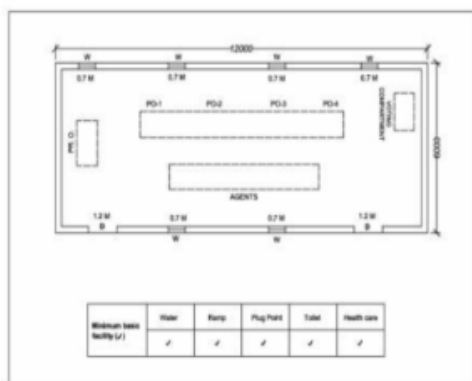

নির্বাচক নিবন্ধন আধিকারিকের স্বাক্ষর

Nazri Naksha

Google Map View

Polling Station Building Front View

Polling Station Front View

Cad View

Key MAP View

1	TYK1107598	নাম : নিত্যানন্দ মন্ডল পিতার নাম : শ্যামাপদ মন্ডল বাড়ির নং : n0112 বয়স : 35 লিঙ্গ : পুরুষ	ফটো উপলব্ধ	2	TYK2242329	নাম : টুঙ্গা মন্ডল স্বামীর নাম : ভাস্কর মন্ডল বাড়ির নং : ... বয়স : 34 লিঙ্গ : মহিলা	ফটো উপলব্ধ	3	TYK2242246	নাম : বিনতা চ্যাটার্জী পিতার নাম : তুলসী চ্যাটার্জী বাড়ির নং : ... বয়স : 25 লিঙ্গ : মহিলা	ফটো উপলব্ধ
4	TYK2389104	নাম : সুভাষ বৈদ্য পিতার নাম : শ্যামাপদ মন্ডল বাড়ির নং : -- বয়স : 30 লিঙ্গ : পুরুষ	ফটো উপলব্ধ	5	TYK2388254	নাম : বৃহস্পতি ঘারামী অন্যান্য : অনাথ ঘারামী বাড়ির নং : ... বয়স : 36 লিঙ্গ : মহিলা	ফটো উপলব্ধ	6	TYK2389310	নাম : বিষ্ণু মন্ডল পিতার নাম : বিশ্বনাথ মন্ডল বাড়ির নং : ... বয়স : 24 লিঙ্গ : পুরুষ	ফটো উপলব্ধ
7	TYK2346336	নাম : উত্তম বাগ পিতার নাম : শ্যামাপদ মন্ডল বাড়ির নং : ... বয়স : 53 লিঙ্গ : পুরুষ	ফটো উপলব্ধ	8	TYK2346039	নাম : মধুমিতা মন্ডল স্বামীর নাম : নিত্যানন্দ মন্ডল বাড়ির নং : ... বয়স : 25 লিঙ্গ : মহিলা	ফটো উপলব্ধ	9	TYK2389633	নাম : তারামণি সরদার পিতার নাম : অজিত সরদার বাড়ির নং : ... বয়স : 38 লিঙ্গ : মহিলা	ফটো উপলব্ধ
10	TYK2389153	নাম : সুশান্ত দাস অন্যান্য : কাকলি দাস বাড়ির নং : ... বয়স : 41 লিঙ্গ : পুরুষ	ফটো উপলব্ধ	11	TYK2390292	নাম : মঞ্জলা সরদার স্বামীর নাম : ছত্র সরদার বাড়ির নং : ... বয়স : 25 লিঙ্গ : মহিলা	ফটো উপলব্ধ	12	TYK2390664	নাম : সম্পা হালদার পিতার নাম : অজিত হালদার বাড়ির নং : ... বয়স : 38 লিঙ্গ : মহিলা	ফটো উপলব্ধ
13	TYK2389252	নাম : মঙ্গল ঘারামী পিতার নাম : হরে কৃষ্ণ ঘারামী বাড়ির নং : ... বয়স : 29 লিঙ্গ : পুরুষ	ফটো উপলব্ধ	14	TYK2389518	নাম : দীপংকর নস্কর পিতার নাম : অধীর নস্কর বাড়ির নং : -- বয়স : 23 লিঙ্গ : পুরুষ	ফটো উপলব্ধ	15	TYK2390318	নাম : অনিমা গায়োন স্বামীর নাম : বিজয় গায়োন বাড়ির নং : ... বয়স : 27 লিঙ্গ : মহিলা	ফটো উপলব্ধ
16	TYK2346088	নাম : হেনা পুরকাইত পিতার নাম : উত্তম পুরকাইত বাড়ির নং : ... বয়স : 30 লিঙ্গ : মহিলা	ফটো উপলব্ধ	17	TYK2382893	নাম : সন্তু ঘারামী পিতার নাম : হরে কৃষ্ণ ঘারামী বাড়ির নং : -- বয়স : 26 লিঙ্গ : পুরুষ	ফটো উপলব্ধ	18	TYK2390482	নাম : মহুয়া মন্ডল নস্কর স্বামীর নাম : নিতাই মন্ডল বাড়ির নং : ... বয়স : 25 লিঙ্গ : মহিলা	ফটো উপলব্ধ
19	TYK2389575	নাম : সপন কুমার হালদার পিতার নাম : অশোক হালদার বাড়ির নং : ... বয়স : 58 লিঙ্গ : পুরুষ	ফটো উপলব্ধ	20	TYK2346070	নাম : শ্রীজিতা নস্কর পিতার নাম : স্বপন নস্কর বাড়ির নং : ... বয়স : 24 লিঙ্গ : মহিলা	ফটো উপলব্ধ	21	TYK2382935	নাম : সোমনাথ নস্কর পিতার নাম : মনোরঞ্জন নস্কর বাড়ির নং : -- বয়স : 23 লিঙ্গ : পুরুষ	ফটো উপলব্ধ
22	TYK2391829	নাম : সমীর মন্ডল পিতার নাম : বাপি মন্ডল বাড়ির নং : ... বয়স : 24 লিঙ্গ : পুরুষ	ফটো উপলব্ধ	23	TYK2383354	নাম : রাকেশ নস্কর পিতার নাম : রাজু নস্কর বাড়ির নং : ... বয়স : 26 লিঙ্গ : পুরুষ	ফটো উপলব্ধ	24	TYK2383313	নাম : রাজ ঘোষ পিতার নাম : ভোলা ঘোষ বাড়ির নং : --- বয়স : 24 লিঙ্গ : পুরুষ	ফটো উপলব্ধ
25	TYK2383339	নাম : দেবব্রত মন্ডল পিতার নাম : অশোক মন্ডল বাড়ির নং : ... বয়স : 23 লিঙ্গ : পুরুষ	ফটো উপলব্ধ	26	TYK2390003	নাম : কৃষ্ণ হালদার স্বামীর নাম : সুনীল হালদার বাড়ির নং : ... বয়স : 52 লিঙ্গ : মহিলা	ফটো উপলব্ধ	27	TYK2389013	নাম : সুকান্তা বৈদ্য পিতার নাম : খোকণ বৈদ্য বাড়ির নং : --- বয়স : 27 লিঙ্গ : পুরুষ	ফটো উপলব্ধ
28	TYK2389302	নাম : সুনীল হালদার পিতার নাম : ধনঞ্জয় হালদার বাড়ির নং : --- বয়স : 61 লিঙ্গ : পুরুষ	ফটো উপলব্ধ	29	TYK2346021	নাম : ভাস্কর বাগ পিতার নাম : উত্তম বাগ বাড়ির নং : ... বয়স : 26 লিঙ্গ : পুরুষ	ফটো উপলব্ধ	30	TYK2242170	নাম : পার্থ হালদার পিতার নাম : হরেকৃষ্ণ হালদার বাড়ির নং : ... বয়স : 24 লিঙ্গ : পুরুষ	ফটো উপলব্ধ