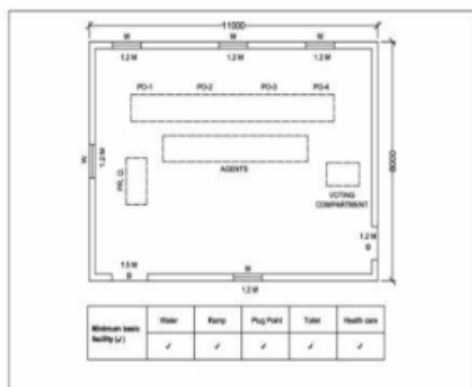

নির্বাচক নিবন্ধন আধিকারিকের স্বাক্ষর

Nazri Naksha

Google Map View

Polling Station Building Front View

Polling Station Front View

Cad View

Key MAP View

1 নাম : জয়ন্ত সরদার পিতার নাম: শম্ভুনাথ সরদার বাড়ির নং : n0111 বয়স : 42 লিঙ্গ : পুরুষ	JTK3575917 ফটো উপলব্ধ	2 নাম : অভিজিৎ সরদার পিতার নাম: বাপি সরদার বাড়ির নং : বয়স : 23 লিঙ্গ : পুরুষ	TYK2383453 ফটো উপলব্ধ	3 নাম : চয়ন সরদার পিতার নাম: প্রদীপ সরদার বাড়ির নং : বয়স : 23 লিঙ্গ : পুরুষ	TYK2383479 ফটো উপলব্ধ
4 নাম : দ্রুবা মন্ডল পিতার নাম: জয়দেব মন্ডল বাড়ির নং : -- বয়স : 23 লিঙ্গ : পুরুষ	TYK2383529 ফটো উপলব্ধ	5 নাম : শ্রাবন্তী মন্ডল স্বামীর নাম: মিন্টু মন্ডল বাড়ির নং : -- বয়স : 30 লিঙ্গ : মহিলা	TYK2343770 ফটো উপলব্ধ	6 নাম : মৌমিতা মন্ডল স্বামীর নাম: দেবাশিস মন্ডল বাড়ির নং : -- বয়স : 26 লিঙ্গ : মহিলা	TYK2382760 ফটো উপলব্ধ
7 নাম : প্রিয়া সরদার পিতার নাম: প্রভাস সরদার বাড়ির নং : -- বয়স : 24 লিঙ্গ : মহিলা	TYK2382778 ফটো উপলব্ধ	8 নাম : তুতুল সরদার স্বামীর নাম: গুরুপদ সরদার বাড়ির নং : --- বয়স : 40 লিঙ্গ : মহিলা	TYK2382802 ফটো উপলব্ধ	9 নাম : রিত্তা মন্ডল পিতার নাম: রণজীত মন্ডল বাড়ির নং : - বয়স : 23 লিঙ্গ : মহিলা	TYK2382786 ফটো উপলব্ধ
10 নাম : লিপিকা সরদার স্বামীর নাম: রাম পদ সরদার বাড়ির নং : -- বয়স : 25 লিঙ্গ : মহিলা	TYK2382752 ফটো উপলব্ধ	11 নাম : প্রিয়ঙ্কা মন্ডল পিতার নাম: বাপি মন্ডল বাড়ির নং : --- বয়স : 24 লিঙ্গ : পুরুষ	TYK2382794 ফটো উপলব্ধ	12 নাম : কুবের সরদার পিতার নাম: দেবরত সরদার বাড়ির নং : বয়স : 22 লিঙ্গ : পুরুষ	TYK2604163 ফটো উপলব্ধ
13 নাম : সোনালী সরদার স্বামীর নাম: রাখাকৃষ্ণ সরদার বাড়ির নং : বয়স : 43 লিঙ্গ : মহিলা	TYK2629145 ফটো উপলব্ধ	14 নাম : পূজা মন্ডল পিতার নাম: সুরজিৎ মন্ডল বাড়ির নং : -- বয়স : 24 লিঙ্গ : মহিলা	TYK2382869 ফটো উপলব্ধ	15 নাম : লক্ষ্মীকান্ত মন্ডল পিতার নাম: মাধব মণ্ডল বাড়ির নং : n0139 বয়স : 43 লিঙ্গ : পুরুষ	JTK3567997 ফটো উপলব্ধ
16 নাম : শর্মিলা সরদার স্বামীর নাম: মিত্থন সরদার বাড়ির নং : --- বয়স : 41 লিঙ্গ : মহিলা	TYK2382851 ফটো উপলব্ধ	17 নাম : সরস্বতী মন্ডল স্বামীর নাম: লক্ষ্মীকান্ত মন্ডল বাড়ির নং : n0139 বয়স : 39 লিঙ্গ : মহিলা	TYK1458504 ফটো উপলব্ধ	18 নাম : সুদীপ মন্ডল পিতার নাম: সুনীল মন্ডল বাড়ির নং : --- বয়স : 23 লিঙ্গ : পুরুষ	TYK2383503 ফটো উপলব্ধ
19 নাম : মারনী সরদার স্বামীর নাম: রঞ্জন সরদার বাড়ির নং : -- বয়স : 27 লিঙ্গ : মহিলা	TYK2383024 ফটো উপলব্ধ	20 নাম : মধুমিতা মন্ডল স্বামীর নাম: বাপি মন্ডল বাড়ির নং : ---- বয়স : 28 লিঙ্গ : মহিলা	TYK2383065 ফটো উপলব্ধ	21 নাম : দীপিকা মন্ডল স্বামীর নাম: সুভংকর মন্ডল বাড়ির নং : --- বয়স : 27 লিঙ্গ : মহিলা	TYK2382844 ফটো উপলব্ধ
22 নাম : মিতা সরদার পিতার নাম: রবিন সরদার বাড়ির নং : বয়স : 23 লিঙ্গ : মহিলা	TYK2343762 ফটো উপলব্ধ	23 নাম : মৌসুমী সরদার স্বামীর নাম: মোহন সরদার বাড়ির নং : -- বয়স : 30 লিঙ্গ : মহিলা	TYK2383057 ফটো উপলব্ধ	24 নাম : শম্পা মন্ডল স্বামীর নাম: চিরঞ্জিত মন্ডল বাড়ির নং : n0079 বয়স : 32 লিঙ্গ : মহিলা	TYK1813039 ফটো উপলব্ধ
25 নাম : চিরঞ্জিত মণ্ডল পিতার নাম: গোবিন্দ মণ্ডল বাড়ির নং : n0079 বয়স : 34 লিঙ্গ : পুরুষ	TYK1107325 ফটো উপলব্ধ	26 নাম : প্রসেনজিৎ মণ্ডল পিতার নাম: গোবিন্দ মণ্ডল বাড়ির নং : n0079 বয়স : 37 লিঙ্গ : পুরুষ	TYK1107317 ফটো উপলব্ধ	27 নাম : গোবিন্দ মণ্ডল পিতার নাম: নিশিকান্ত মণ্ডল বাড়ির নং : n0079 বয়স : 69 লিঙ্গ : পুরুষ	TYK2142529 ফটো উপলব্ধ
28 নাম : টুম্পা (মন্ডল)পুরকাইত স্বামীর নাম: দীপঙ্কর পুরকাইত বাড়ির নং : n0185 বয়স : 37 লিঙ্গ : মহিলা	TYK0523688 ফটো উপলব্ধ	29 নাম : সাগর কুমার সরদার পিতার নাম: চন্দ্রশেখর সরদার বাড়ির নং : -- বয়স : 25 লিঙ্গ : পুরুষ	TYK2383487 ফটো উপলব্ধ	30 নাম : মধুমিতা গায়েন স্বামীর নাম: সুরজিৎ গায়েন বাড়ির নং : ২৯ বয়স : 32 লিঙ্গ : মহিলা	TYK2054294 ফটো উপলব্ধ