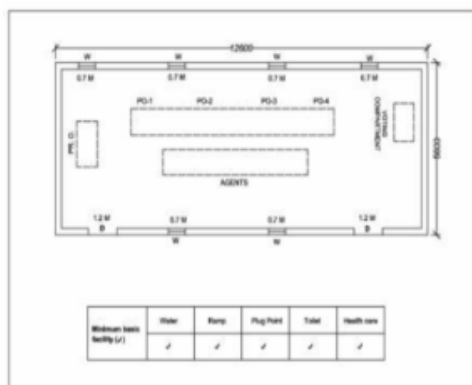

নির্বাচক নিবন্ধন আধিকারিকের স্বাক্ষর

Nazri Naksha

Google Map View

Polling Station Building Front View

Polling Station Front View

Cad View

Key MAP View

1	JTK2503829	নাম : জানকী বল্লভ চ্যাটার্জী পিতার নাম : বনমালী চ্যাটার্জী বাড়ির নং : n0064 বয়স : 47 লিঙ্গ : পুরুষ	ফটো উপলব্ধ	2	TYK1000827	নাম : শেখর মন্ডল পিতার নাম : নুতোরাম মন্ডল বাড়ির নং : - বয়স : 40 লিঙ্গ : পুরুষ	ফটো উপলব্ধ	3	TYK2346104	নাম : শুভজিৎ চক্রবর্তী পিতার নাম : উদয় চক্রবর্তী বাড়ির নং : - বয়স : 23 লিঙ্গ : পুরুষ	ফটো উপলব্ধ
4	TYK2392322	নাম : রেখা কুমারী নাথক স্বামীর নাম : কালীপদ সরদার বাড়ির নং : - বয়স : 25 লিঙ্গ : মহিলা	ফটো উপলব্ধ	5	TYK2343788	নাম : সৌমেন হালদার পিতার নাম : হরেন হালদার বাড়ির নং : - বয়স : 25 লিঙ্গ : পুরুষ	ফটো উপলব্ধ	6	TYK2389161	নাম : কৃষ্ণা নস্কর স্বামীর নাম : নীলরতন নস্কর বাড়ির নং : - বয়স : 43 লিঙ্গ : মহিলা	ফটো উপলব্ধ
7	TYK2391506	নাম : মৃত্যুঞ্জয় সরদার পিতার নাম : সনাতন সরদার বাড়ির নং : - বয়স : 27 লিঙ্গ : পুরুষ	ফটো উপলব্ধ	8	TYK2391316	নাম : রণজীত মন্ডল পিতার নাম : জয়দেব মন্ডল বাড়ির নং : - বয়স : 31 লিঙ্গ : পুরুষ	ফটো উপলব্ধ	9	TYK2391340	নাম : রাকেশ ঘারামী পিতার নাম : গোপাল চন্দ্র ঘোরমী বাড়ির নং : - বয়স : 25 লিঙ্গ : পুরুষ	ফটো উপলব্ধ
10	TYK2389294	নাম : সরস্বতী নস্কর স্বামীর নাম : প্রশান্তা নস্কর বাড়ির নং : - বয়স : 42 লিঙ্গ : মহিলা	ফটো উপলব্ধ	11	TYK2393056	নাম : টিংকু মন্ডল স্বামীর নাম : সোনোজীত মন্ডল বাড়ির নং : - বয়স : 30 লিঙ্গ : মহিলা	ফটো উপলব্ধ	12	TYK2444628	নাম : প্রিয়াঙ্কা মন্ডল পিতার নাম : চিত্তরঞ্জন মন্ডল বাড়ির নং : - বয়স : 32 লিঙ্গ : মহিলা	ফটো উপলব্ধ
13	TYK2346120	নাম : শোভন চক্রবর্তী পিতার নাম : সৌমেন্দ্র চক্রবর্তী বাড়ির নং : - বয়স : 23 লিঙ্গ : পুরুষ	ফটো উপলব্ধ	14	NYH1137942	নাম : মঞ্জু মন্ডল স্বামীর নাম : প্রশান্ত মন্ডল বাড়ির নং : n0064 বয়স : 37 লিঙ্গ : মহিলা	ফটো উপলব্ধ	15	TYK1222678	নাম : ফতেমাবিবি স্বামীর নাম : ইচ্ছা বাড়ির নং : - বয়স : 68 লিঙ্গ : মহিলা	ফটো উপলব্ধ
16	TYK2393296	নাম : সরস্বতী মন্ডল স্বামীর নাম : রণজিত মন্ডল বাড়ির নং : - বয়স : 23 লিঙ্গ : মহিলা	ফটো উপলব্ধ	17	TYK2392298	নাম : রোজিনা খাতুন স্বামীর নাম : টোসিফ, চৌধুরী বাড়ির নং : - বয়স : 26 লিঙ্গ : মহিলা	ফটো উপলব্ধ	18	TYK2392645	নাম : পম্পা মন্ডল পিতার নাম : গোপাল মন্ডল বাড়ির নং : - বয়স : 25 লিঙ্গ : মহিলা	ফটো উপলব্ধ
19	TYK2391696	নাম : সনোজীত সরদার পিতার নাম : রণজীত সরদার বাড়ির নং : - বয়স : 26 লিঙ্গ : পুরুষ	ফটো উপলব্ধ	20	TYK2392660	নাম : প্রশান্ত নস্কর পিতার নাম : সনাতন নস্কর বাড়ির নং : - বয়স : 54 লিঙ্গ : পুরুষ	ফটো উপলব্ধ	21	TYK1000850	নাম : রবীন্দ্রনাথ মন্ডল পিতার নাম : কেট্ট মন্ডল বাড়ির নং : - বয়স : 35 লিঙ্গ : পুরুষ	ফটো উপলব্ধ
22	TYK2471407	নাম : স্নেহাশীষ চক্রবর্তী পিতার নাম : সত্যেন্দ্রনাথ চক্রবর্তী বাড়ির নং : 001 বয়স : 24 লিঙ্গ : পুরুষ	ফটো উপলব্ধ	23	TYK2605871	নাম : বনমালী চ্যাটার্জী পিতার নাম : সুরেন্দ্রনাথ চ্যাটার্জী বাড়ির নং : - বয়স : 80 লিঙ্গ : পুরুষ	ফটো উপলব্ধ	24	TYK1223221	নাম : অতিকুল রহমান খাঁ পিতার নাম : ইচ্ছা খাঁ বাড়ির নং : - বয়স : 80 লিঙ্গ : পুরুষ	ফটো উপলব্ধ
25	WB/18/104/528384	নাম : ইচ্ছা খাঁ পিতার নাম : ছাদেক খাঁ বাড়ির নং : - বয়স : 79 লিঙ্গ : পুরুষ	ফটো উপলব্ধ	26	TYK1223312	নাম : নাসিমা বেগম খাঁ স্বামীর নাম : ফজলু রহমান খান বাড়ির নং : - বয়স : 40 লিঙ্গ : মহিলা	ফটো উপলব্ধ	27	JTK3581964	নাম : ফজলু রহমান খান পিতার নাম : ইচ্ছা খাঁ বাড়ির নং : - বয়স : 41 লিঙ্গ : পুরুষ	ফটো উপলব্ধ
28	TYK2054518	নাম : মঞ্জু গায়েন পিতার নাম : রামপ্রসাদ গায়েন বাড়ির নং : ১৬ বয়স : 25 লিঙ্গ : মহিলা	ফটো উপলব্ধ	29	JTK4008108	নাম : প্রশান্ত গায়েন পিতার নাম : ললিত গায়েন বাড়ির নং : 17 বয়স : 59 লিঙ্গ : পুরুষ	ফটো উপলব্ধ	30	WB/18/104/516201	নাম : রামপ্রসাদ গায়েন পিতার নাম : ললিত গায়েন বাড়ির নং : n0016 বয়স : 56 লিঙ্গ : পুরুষ	ফটো উপলব্ধ