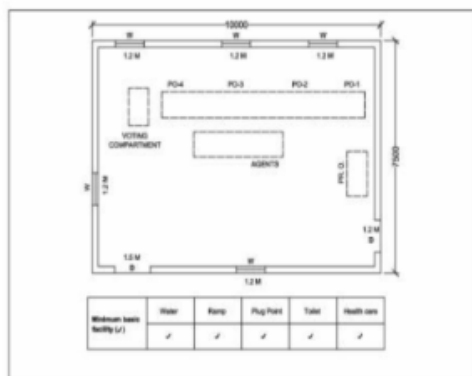

নির্বাচক নিবন্ধন আধিকারিকের স্বাক্ষর

Nazri Naksha

Google Map View

Polling Station Building Front View

Polling Station Front View

Cad View

Key MAP View

1 নাম : রাকেশ মন্ডল পিতার নাম: অসিত মন্ডল বাড়ির নং : ... বয়স : 23 লিঙ্গ : পুরুষ	TYK2339240 ফটো উপলব্ধ	2 নাম : সায়ন সরদার পিতার নাম: সুশান্ত সরদার বাড়ির নং : ... বয়স : 24 লিঙ্গ : পুরুষ	TYK2339273 ফটো উপলব্ধ	3 নাম : বিশ্বজিৎ ধাড়া পিতার নাম: কাঙ্গীপদ ধাড়া বাড়ির নং : ... বয়স : 29 লিঙ্গ : পুরুষ	TYK2339315 ফটো উপলব্ধ
4 নাম : তপস্যা সরদার স্বামীর নাম: সুবধ সরদার বাড়ির নং : ... বয়স : 25 লিঙ্গ : মহিলা	TYK2609337 ফটো উপলব্ধ	5 নাম : বিথী চক্রবর্তী স্বামীর নাম: তডিৎ চক্রবর্তী বাড়ির নং : 00 বয়স : 26 লিঙ্গ : মহিলা	TYK2179042 ফটো উপলব্ধ	6 নাম : প্রিয়াঙ্কা মণ্ডল পিতার নাম: প্রবীর মণ্ডল বাড়ির নং : n0107 বয়স : 28 লিঙ্গ : মহিলা	TYK1861277 ফটো উপলব্ধ
7 নাম : সাদিয়া খাতুন পিতার নাম: রাঙ্কাক সরদার বাড়ির নং : নং 00 বয়স : 21 লিঙ্গ : মহিলা	TYK2637650 ফটো উপলব্ধ	8 নাম : প্রবীর মণ্ডল পিতার নাম: প্রভাস মণ্ডল বাড়ির নং : n0107 বয়স : 56 লিঙ্গ : পুরুষ	TYK2116812 ফটো উপলব্ধ	9 নাম : সুপর্ণা সরদার স্বামীর নাম: তমাল কুমার সরদার বাড়ির নং : n0107 বয়স : 36 লিঙ্গ : মহিলা	TYK1597764 ফটো উপলব্ধ
10 নাম : সুজন মালি পিতার নাম: বাপী মালি বাড়ির নং : এন000 বয়স : 24 লিঙ্গ : পুরুষ	TYK2727097 ফটো উপলব্ধ	11 নাম : উজ্জ্বল মহলদার পিতার নাম: অজিত মহালর বাড়ির নং : এন000 বয়স : 23 লিঙ্গ : পুরুষ	TYK2727139 ফটো উপলব্ধ	12 নাম : শ্বেশিশ মন্ডল পিতার নাম: কর্তিক চন্দ্র মন্ডল বাড়ির নং : এন000 বয়স : 22 লিঙ্গ : পুরুষ	TYK2727162 ফটো উপলব্ধ
13 নাম : বিপুল চন্দ্র সরদার পিতার নাম: বসন্ত সরদার বাড়ির নং : n0062 বয়স : 65 লিঙ্গ : পুরুষ	TYK2120855 ফটো উপলব্ধ	14 নাম : শুভ্রা সরদার স্বামীর নাম: বিপুল চন্দ্র সরদার বাড়ির নং : n0062 বয়স : 54 লিঙ্গ : মহিলা	TYK2123206 ফটো উপলব্ধ	15 নাম : মল্লিকা সরদার পিতার নাম: বিপুল চন্দ্র সরদার বাড়ির নং : n0062 বয়স : 36 লিঙ্গ : মহিলা	TYK0586412 ফটো উপলব্ধ
16 নাম : সুমন সরদার পিতার নাম: বিপুল চন্দ্র সরদার বাড়ির নং : n0062 বয়স : 34 লিঙ্গ : পুরুষ	TYK1108018 ফটো উপলব্ধ	17 নাম : তমাল কুমার সরদার পিতার নাম: তাপস কুমার সরদার বাড়ির নং : n0212 বয়স : 37 লিঙ্গ : পুরুষ	TYK1002211 ফটো উপলব্ধ	18 নাম : শঙ্করী কয়াল স্বামীর নাম: পিন্টু কয়াল বাড়ির নং : -- বয়স : 30 লিঙ্গ : মহিলা	TYK2380079 ফটো উপলব্ধ
19 নাম : শ্রীমতী শ্যামলী কয়াল স্বামীর নাম: শিবদাস কয়াল বাড়ির নং : n0095 বয়স : 63 লিঙ্গ : মহিলা	WB/18/104/522530 ফটো উপলব্ধ	20 নাম : কাকলী কয়াল পুরকাইত স্বামীর নাম: রাধেশ্যাম পুরকাইত বাড়ির নং : n0210 বয়স : 43 লিঙ্গ : মহিলা	TYK1597913 ফটো উপলব্ধ	21 নাম : রীনা কারিকর স্বামীর নাম: সন্দীপ কারিকর বাড়ির নং : n0242 বয়স : 36 লিঙ্গ : মহিলা	TYK1107192 ফটো উপলব্ধ
22 নাম : রাহুল কারিকর পিতার নাম: রাহুল কারিকর বাড়ির নং : -- বয়স : 26 লিঙ্গ : পুরুষ	TYK2380137 ফটো উপলব্ধ	23 নাম : বিশাখা কারিকর স্বামীর নাম: রাহুল কারিকর বাড়ির নং : ... বয়স : 22 লিঙ্গ : মহিলা	TYK2518173 ফটো উপলব্ধ	24 নাম : নিধিরাম কারিকর পিতার নাম: রাখাল কারিকর বাড়ির নং : n0004 বয়স : 76 লিঙ্গ : পুরুষ	WB/18/104/522070 ফটো উপলব্ধ
25 নাম : জয়ন্তী কারিকর স্বামীর নাম: নিধিরাম কারিকর বাড়ির নং : n0004 বয়স : 67 লিঙ্গ : মহিলা	WB/18/104/522075 ফটো উপলব্ধ	26 নাম : রাজ কারিকর পিতার নাম: নিধিরাম কারিকর বাড়ির নং : n0004 বয়স : 49 লিঙ্গ : পুরুষ	WB/18/104/522258 ফটো উপলব্ধ	27 নাম : দীপ্তি সরদার পিতার নাম: প্রভাস সরদার বাড়ির নং : n0004 বয়স : 30 লিঙ্গ : পুরুষ	TYK1597830 ফটো উপলব্ধ
28 নাম : পায়েল কারিকর পিতার নাম: দিলীপ কারিকর বাড়ির নং : -- বয়স : 23 লিঙ্গ : মহিলা	TYK2380368 ফটো উপলব্ধ	29 নাম : সোমা কারিকর স্বামীর নাম: রাজ কারিকর বাড়ির নং : n0004 বয়স : 45 লিঙ্গ : মহিলা	JTK2458941 ফটো উপলব্ধ	30 নাম : দিলীপ কারিকর পিতার নাম: নিধিরাম কারিকর বাড়ির নং : n0004 বয়স : 44 লিঙ্গ : পুরুষ	JTK3568961 ফটো উপলব্ধ