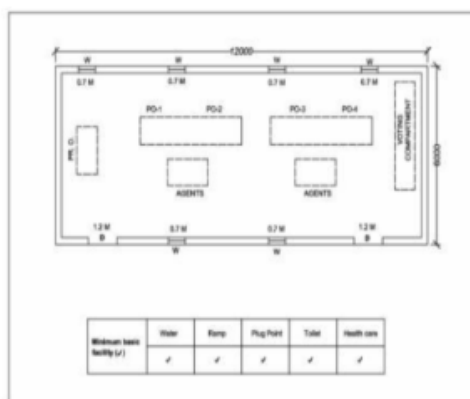

Cad View

Key MAP View