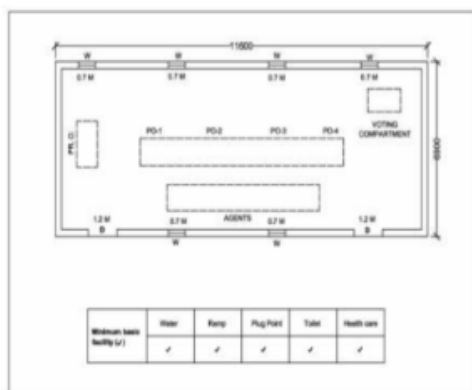

নির্বাচক নিবন্ধন আধিকারিকের স্বাক্ষর

Nazri Naksha

Google Map View

Polling Station Building Front View

Polling Station Front View

Cad View

Key MAP View

| | | | | | |
|--|--------------------------|--|--------------------------|---|--------------------------|
| 1 নাম : সুস্মিতা মন্ডল পিতার নাম: দীপংকর মন্ডল বাড়ির নং : ... বয়স : 25 লিঙ্গ : মহিলা | TYK2240844 ফটো উপলব্ধ | 2 নাম : উদয়ন সরদার পিতার নাম: বৈদ্যনাথ সরদার বাড়ির নং : ... বয়স : 25 লিঙ্গ : পুরুষ | TYK2246684 ফটো উপলব্ধ | 3 নাম : মানসী বৈরাগী স্বামীর নাম: রবীন বৈরাগী বাড়ির নং : n0113 বয়স : 39 লিঙ্গ : মহিলা | TYK1108505 ফটো উপলব্ধ |
| 4 নাম : প্রদীপ মন্ডল পিতার নাম: সুধীর মন্ডল বাড়ির নং : ... বয়স : 41 লিঙ্গ : পুরুষ | TYK2379915 ফটো উপলব্ধ | 5 নাম : প্রিয়াংশু নস্কর পিতার নাম: প্রশান্ত নস্কর বাড়ির নং : ... বয়স : 23 লিঙ্গ : পুরুষ | TYK2339588 ফটো উপলব্ধ | 6 নাম : শ্রবংটি নস্কর পিতার নাম: ধনঞ্জয় নস্কর বাড়ির নং : ... বয়স : 25 লিঙ্গ : মহিলা | TYK2377885 ফটো উপলব্ধ |
| 7 নাম : শ্যামলী মন্ডল স্বামীর নাম: দিবাকর মন্ডল বাড়ির নং : ... বয়স : 46 লিঙ্গ : মহিলা | TYK2380574 ফটো উপলব্ধ | 8 নাম : রিয়ান সু পিতার নাম: শান্তিময় সু বাড়ির নং : ... বয়স : 23 লিঙ্গ : পুরুষ | TYK2343838 ফটো উপলব্ধ | 9 নাম : দীপালি হালদার স্বামীর নাম: রতন হালদার বাড়ির নং : ... বয়স : 34 লিঙ্গ : মহিলা | TYK2377828 ফটো উপলব্ধ |
| 10 নাম : পম্পা মন্ডল স্বামীর নাম: তপস মন্ডল বাড়ির নং : ... বয়স : 27 লিঙ্গ : মহিলা | TYK2377851 ফটো উপলব্ধ | 11 নাম : দীপিকা নস্কর পিতার নাম: অশোক নস্কর বাড়ির নং : ... বয়স : 24 লিঙ্গ : মহিলা | TYK2343812 ফটো উপলব্ধ | 12 নাম : সৌভিক মন্ডল পিতার নাম: শঙ্কর মন্ডল বাড়ির নং : ... বয়স : 23 লিঙ্গ : পুরুষ | TYK2343879 ফটো উপলব্ধ |
| 13 নাম : সুভংকর মন্ডল পিতার নাম: সুপ্রভাত মন্ডল বাড়ির নং : ... বয়স : 26 লিঙ্গ : পুরুষ | TYK2380319 ফটো উপলব্ধ | 14 নাম : টুলু নস্কর পিতার নাম: অজয় নস্কর বাড়ির নং : ... বয়স : 23 লিঙ্গ : পুরুষ | TYK2387280 ফটো উপলব্ধ | 15 নাম : দিবাকর মন্ডল অন্যান্য: গোবিন্দা মন্ডল বাড়ির নং : ... বয়স : 54 লিঙ্গ : পুরুষ | TYK2376929 ফটো উপলব্ধ |
| 16 নাম : নয়ন নস্কর পিতার নাম: সুপ্রভাত নস্কর বাড়ির নং : ... বয়স : 25 লিঙ্গ : পুরুষ | TYK2376762 ফটো উপলব্ধ | 17 নাম : রাহুল হালদার পিতার নাম: দেবাশিস হালদার বাড়ির নং : ... বয়স : 23 লিঙ্গ : পুরুষ | TYK2343887 ফটো উপলব্ধ | 18 নাম : সুমন নস্কর পিতার নাম: মদন নস্কর বাড়ির নং : ... বয়স : 25 লিঙ্গ : পুরুষ | TYK2379998 ফটো উপলব্ধ |
| 19 নাম : পিউ বৈরাগী পিতার নাম: সন্যাসী বৈরাগী বাড়ির নং : ... বয়স : 23 লিঙ্গ : মহিলা | TYK2346955 ফটো উপলব্ধ | 20 নাম : মালতী অধিকারী স্বামীর নাম: রাজকুমার অধিকারী বাড়ির নং : ... বয়স : 29 লিঙ্গ : মহিলা | TYK2377646 ফটো উপলব্ধ | 21 নাম : আকাশ নস্কর পিতার নাম: মুক্তরাম নস্কর বাড়ির নং : ... বয়স : 25 লিঙ্গ : পুরুষ | TYK2346989 ফটো উপলব্ধ |
| 22 নাম : মৌসুমী সরদার পিতার নাম: গুরুপদ সরদার বাড়ির নং : ... বয়স : 25 লিঙ্গ : মহিলা | TYK2387520 ফটো উপলব্ধ | 23 নাম : রাজকুমার অধিকারী পিতার নাম: স্বপন অধিকারী বাড়ির নং : ... বয়স : 23 লিঙ্গ : পুরুষ | TYK2387231 ফটো উপলব্ধ | 24 নাম : কালিদাসী মন্ডল স্বামীর নাম: প্রদীপ মন্ডল বাড়ির নং : ... বয়স : 39 লিঙ্গ : মহিলা | TYK2380582 ফটো উপলব্ধ |
| 25 নাম : অনুরাধা মন্ডল স্বামীর নাম: তুষার হালদার বাড়ির নং : ... বয়স : 22 লিঙ্গ : মহিলা | TYK2647220 ফটো উপলব্ধ | 26 নাম : বৃহস্পতী মন্ডল স্বামীর নাম: পংচানন মন্ডল বাড়ির নং : ... বয়স : 69 লিঙ্গ : মহিলা | TYK2377778 ফটো উপলব্ধ | 27 নাম : বিশাল সরদার পিতার নাম: দেবদাস সরদার বাড়ির নং : ... বয়স : 24 লিঙ্গ : পুরুষ | TYK2343796 ফটো উপলব্ধ |
| 28 নাম : অর্ধেন্দু নস্কর পিতার নাম: হরীস্বাধান নস্কর বাড়ির নং : ... বয়স : 23 লিঙ্গ : পুরুষ | TYK2380244 ফটো উপলব্ধ | 29 নাম : রাকেশ সরদার পিতার নাম: বাসুদেব সরদার বাড়ির নং : ... বয়স : 24 লিঙ্গ : পুরুষ | TYK2346930 ফটো উপলব্ধ | 30 নাম : ত্রিদিব হালদার পিতার নাম: ক্ষিতী ভূষণ হালদার বাড়ির নং : ... বয়স : 23 লিঙ্গ : পুরুষ | TYK2387215 ফটো উপলব্ধ |