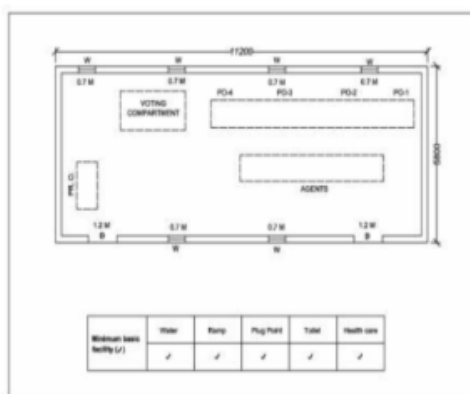

Cad View

Key MAP View