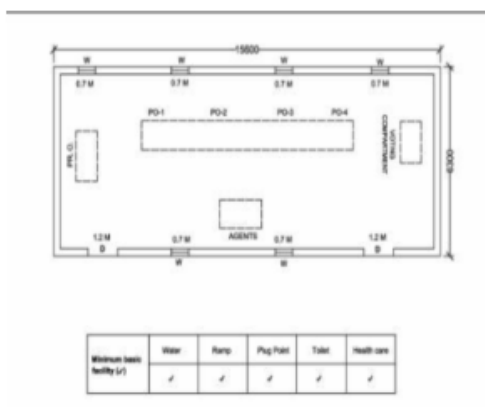

নির্বাচক নিবন্ধন আধিকারিকের স্বাক্ষর

Nazri Naksha

Google Map View

Polling Station Building Front View

Polling Station Front View

Cad View

Key MAP View

1 নাম : কাজল মন্ডল স্বামীর নাম: মনটু মন্ডল বাড়ির নং : n0134 বয়স : 55 লিঙ্গ : মহিলা	TYK2099844 ফটো উপলব্ধ	2 নাম : কার্তিক মণ্ডল পিতার নাম: মনটু মণ্ডল বাড়ির নং : n0134 বয়স : 41 লিঙ্গ : পুরুষ	JTK4120333 ফটো উপলব্ধ	3 নাম : সোনালী মণ্ডল স্বামীর নাম: কার্তিক মণ্ডল বাড়ির নং : n0134 বয়স : 40 লিঙ্গ : মহিলা	JTK4120523 ফটো উপলব্ধ
4 নাম : অমিত মন্ডল পিতার নাম: মনটু মন্ডল বাড়ির নং : 105 বয়স : 41 লিঙ্গ : পুরুষ	JTK4120408 ফটো উপলব্ধ	5 নাম : বাপী মণ্ডল পিতার নাম: মনটু মণ্ডল বাড়ির নং : n0134 বয়স : 40 লিঙ্গ : পুরুষ	JTK3789617 ফটো উপলব্ধ	6 নাম : অপর্ণা মণ্ডল স্বামীর নাম: বাপী মণ্ডল বাড়ির নং : n0134 বয়স : 38 লিঙ্গ : মহিলা	JTK3789625 ফটো উপলব্ধ
7 নাম : কবিতা বিশ্বাস স্বামীর নাম: স্বপ্ন বিশ্বাস বাড়ির নং : ... বয়স : 48 লিঙ্গ : মহিলা	TYK2311926 ফটো উপলব্ধ	8 নাম : সন্তু সরদার পিতার নাম: বাটুল সরদার বাড়ির নং : ... বয়স : 25 লিঙ্গ : পুরুষ	TYK2310407 ফটো উপলব্ধ	9 নাম : সৈকত মন্ডল পিতার নাম: মধু মন্ডল বাড়ির নং : ... বয়স : 26 লিঙ্গ : পুরুষ	TYK2300168 ফটো উপলব্ধ
10 নাম : তপস সরদার পিতার নাম: অসীম সরদার বাড়ির নং : ... বয়স : 39 লিঙ্গ : পুরুষ	TYK2192680 ফটো উপলব্ধ	11 নাম : পূজা মন্ডল স্বামীর নাম: বিকাশ মন্ডল বাড়ির নং : ... বয়স : 30 লিঙ্গ : মহিলা	TYK2191013 ফটো উপলব্ধ	12 নাম : সন্তোষ নস্কর পিতার নাম: গুরুপদ নস্কর বাড়ির নং : ... বয়স : 56 লিঙ্গ : পুরুষ	TYK2194322 ফটো উপলব্ধ
13 নাম : প্রীতিকা নস্কর স্বামীর নাম: গৌতম নস্কর বাড়ির নং : ... বয়স : 32 লিঙ্গ : মহিলা	TYK2310704 ফটো উপলব্ধ	14 নাম : বাসন্তী মল্লিক বেরা স্বামীর নাম: অমিত মল্লিক বাড়ির নং : ... বয়স : 29 লিঙ্গ : মহিলা	TYK2195170 ফটো উপলব্ধ	15 নাম : বুমা ঘোষ স্বামীর নাম: উৎপল ঘোষ বাড়ির নং : ... বয়স : 42 লিঙ্গ : মহিলা	TYK2311793 ফটো উপলব্ধ
16 নাম : জগদীশ্বর মন্ডল পিতার নাম: পঞ্চানন মন্ডল বাড়ির নং : ... বয়স : 25 লিঙ্গ : পুরুষ	TYK2248649 ফটো উপলব্ধ	17 নাম : প্রীতম মন্ডল পিতার নাম: পঞ্চজ মন্ডল বাড়ির নং : ... বয়স : 24 লিঙ্গ : পুরুষ	TYK2248672 ফটো উপলব্ধ	18 নাম : স্বরূপ হালদার পিতার নাম: দিলীপ হালদার বাড়ির নং : ... বয়স : 25 লিঙ্গ : পুরুষ	TYK2299766 ফটো উপলব্ধ
Q 19 নাম : গায়ত্রী নস্কর স্বামীর নাম: সন্তোষ নস্কর বাড়ির নং : ... বয়স : 46 লিঙ্গ : মহিলা	TYK2310100 ফটো উপলব্ধ	20 নাম : জয়েন ব্রহ্ম পিতার নাম: সুশীল কুমার ব্রহ্ম বাড়ির নং : ... বয়স : 57 লিঙ্গ : পুরুষ	TYK2311736 ফটো উপলব্ধ	21 নাম : বিজয় মন্ডল পিতার নাম: বাপি মন্ডল বাড়ির নং : ... বয়স : 25 লিঙ্গ : পুরুষ	TYK2299873 ফটো উপলব্ধ
22 নাম : সুপর্ণা নস্কর স্বামীর নাম: শঙ্কর নস্কর বাড়ির নং : ... বয়স : 28 লিঙ্গ : মহিলা	TYK2311900 ফটো উপলব্ধ	23 নাম : সম্পা মন্ডল পিতার নাম: জয়দেব মন্ডল বাড়ির নং : ... বয়স : 24 লিঙ্গ : মহিলা	TYK2300069 ফটো উপলব্ধ	24 নাম : রিতা বারিক স্বামীর নাম: কার্তিক বারিক বাড়ির নং : ... বয়স : 29 লিঙ্গ : মহিলা	TYK2300317 ফটো উপলব্ধ
25 নাম : গৌরী ঘরামী স্বামীর নাম: গৌতম ঘরামী বাড়ির নং : ... বয়স : 55 লিঙ্গ : মহিলা	TYK2192367 ফটো উপলব্ধ	26 নাম : শান্তনু মন্ডল পিতার নাম: সুশান্ত মন্ডল বাড়ির নং : ... বয়স : 24 লিঙ্গ : পুরুষ	TYK2248375 ফটো উপলব্ধ	27 নাম : সুমন মন্ডল পিতার নাম: বাবলু মন্ডল বাড়ির নং : ... বয়স : 23 লিঙ্গ : পুরুষ	TYK2340164 ফটো উপলব্ধ
28 নাম : জগন্নাথ সরদার পিতার নাম: নেতাই সরদার বাড়ির নং : - বয়স : 23 লিঙ্গ : পুরুষ	TYK2399855 ফটো উপলব্ধ	29 নাম : ত্রিতিকা দাস স্বামীর নাম: অরুণ কুমার দাস বাড়ির নং : ... বয়স : 24 লিঙ্গ : মহিলা	TYK2340198 ফটো উপলব্ধ	30 নাম : বাপি নস্কর পিতার নাম: প্রহ্লাদ নস্কর বাড়ির নং : - বয়স : 26 লিঙ্গ : পুরুষ	TYK2398428 ফটো উপলব্ধ