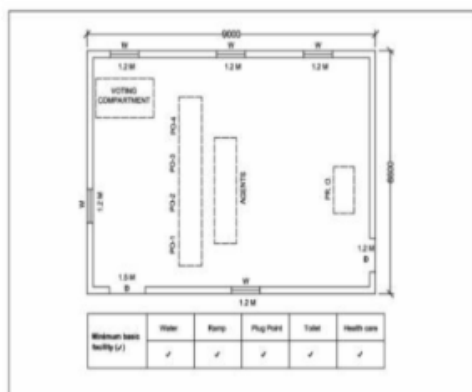

নির্বাচক নিবন্ধন আধিকারিকের স্বাক্ষর

Nazri Naksha

Google Map View

Polling Station Building Front View

Polling Station Front View

Cad View

Key MAP View

বিধানসভা নির্বাচনকেন্দ্রের নং, নাম : 140-বারুইপুর পশ্চিম  
ভাগ নং, নাম : 1-কালিকাপুর পাড়া