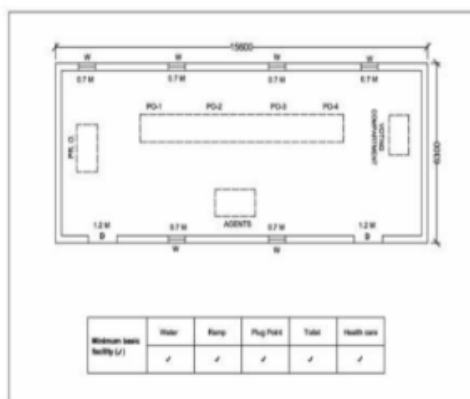

নির্বাচক নিবন্ধন আধিকারিকের স্বাক্ষর

Nazri Naksha

Google Map View

Polling Station Building Front View

Polling Station Front View

Cad View

Key MAP View

1 নাম : শুভ্র সরদার পিতার নাম: আনন্দ সরদার বাড়ির নং : n0122 বয়স : 39 লিঙ্গ : পুরুষ	TYK1003268 ফটো উপলব্ধ	2 নাম : তুলিকা মন্ডল স্বামীর নাম: সমরনাথ মন্ডল বাড়ির নং : ... বয়স : 30 লিঙ্গ : মহিলা	TYK2185015 ফটো উপলব্ধ	3 নাম : চিরঞ্জীব সরকার পিতার নাম: নারায়ণ চন্দ্র সরকার বাড়ির নং : ... বয়স : 36 লিঙ্গ : পুরুষ	TYK1003052 ফটো উপলব্ধ
4 নাম : সজল পাঁজা পিতার নাম: সঞ্জয় পাঁজা বাড়ির নং : ... বয়স : 29 লিঙ্গ : পুরুষ	TYK2186047 ফটো উপলব্ধ	5 নাম : সক্রম মন্ডল পিতার নাম: শক্তিপাড়া মন্ডল বাড়ির নং : ... বয়স : 25 লিঙ্গ : পুরুষ	TYK2259554 ফটো উপলব্ধ	6 নাম : প্রিয়ঙ্কা নসকর স্বামীর নাম: বিশ্বজিৎ নসকর বাড়ির নং : 00 বয়স : 27 লিঙ্গ : মহিলা	TYK2259638 ফটো উপলব্ধ
7 নাম : রিলীম রোজারিও পিতার নাম: বিকাশ রোজারিও বাড়ির নং : ... বয়স : 31 লিঙ্গ : পুরুষ	TYK2187623 ফটো উপলব্ধ	8 নাম : অর্পণ নসকর পিতার নাম: অনুপম নসকর বাড়ির নং : ... বয়স : 24 লিঙ্গ : পুরুষ	TYK2186278 ফটো উপলব্ধ	9 নাম : বিপ্লব বিশ্বাস পিতার নাম: কুটা বিশ্বাস বাড়ির নং : ... বয়স : 24 লিঙ্গ : পুরুষ	TYK2262905 ফটো উপলব্ধ
10 নাম : শুক্লা সরদার স্বামীর নাম: আনন্দ সরদার বাড়ির নং : ... বয়স : 62 লিঙ্গ : মহিলা	TYK2187433 ফটো উপলব্ধ	11 নাম : মৈত্রী নস্কর পিতার নাম: মহেন্দ্র নস্কর বাড়ির নং : ... বয়স : 23 লিঙ্গ : মহিলা	TYK2339869 ফটো উপলব্ধ	12 নাম : সুরাজিত মন্ডল পিতার নাম: রণজিৎ মন্ডল বাড়ির নং : ... বয়স : 64 লিঙ্গ : পুরুষ	TYK2398873 ফটো উপলব্ধ
13 নাম : অভয় চন্দ্র দাস অন্যান্য: পূর্ণিমা মাখাল বাড়ির নং : ... বয়স : 41 লিঙ্গ : পুরুষ	TYK2403830 ফটো উপলব্ধ	14 নাম : অর্পিতা চক্রবর্তী স্বামীর নাম: গোপাল চক্রবর্তী বাড়ির নং : ... বয়স : 32 লিঙ্গ : মহিলা	TYK2403558 ফটো উপলব্ধ	15 নাম : শিখা মন্ডল স্বামীর নাম: সত্যেন্দ্র নাথ মন্ডল বাড়ির নং : ... বয়স : 34 লিঙ্গ : মহিলা	TYK2399756 ফটো উপলব্ধ
16 নাম : বিধান মন্ডল পিতার নাম: নিমাই মন্ডল বাড়ির নং : ... বয়স : 27 লিঙ্গ : পুরুষ	TYK2401586 ফটো উপলব্ধ	17 নাম : লক্ষ্মী মন্ডল স্বামীর নাম: সুরাজিত মন্ডল বাড়ির নং : ... বয়স : 58 লিঙ্গ : মহিলা	TYK2398980 ফটো উপলব্ধ	18 নাম : মারিয়া শিখা পিতার নাম: নবীন মাখাল বাড়ির নং : ... বয়স : 23 লিঙ্গ : মহিলা	TYK2398022 ফটো উপলব্ধ
19 নাম : কুমকুম মন্ডল স্বামীর নাম: শঙ্কু মন্ডল বাড়ির নং : ... বয়স : 38 লিঙ্গ : মহিলা	TYK2398071 ফটো উপলব্ধ	20 নাম : অদিতি চক্রবর্তী স্বামীর নাম: দিবাকর চক্রবর্তী বাড়ির নং : ... বয়স : 26 লিঙ্গ : মহিলা	TYK2399491 ফটো উপলব্ধ	21 নাম : ছন্দা মন্ডল বেরা স্বামীর নাম: সুজীত মন্ডল বাড়ির নং : ... বয়স : 30 লিঙ্গ : মহিলা	TYK2399392 ফটো উপলব্ধ
22 নাম : কাজল বর স্বামীর নাম: চিরঞ্জিৎ বর বাড়ির নং : n0321 বয়স : 23 লিঙ্গ : মহিলা	TYK2401529 ফটো উপলব্ধ	23 নাম : প্রিয়া মন্ডল স্বামীর নাম: সুব্রত মন্ডল বাড়ির নং : ... বয়স : 28 লিঙ্গ : মহিলা	TYK2399772 ফটো উপলব্ধ	24 নাম : পাপিয়া মিত্র স্বামীর নাম: সঞ্জয় মিত্র বাড়ির নং : ... বয়স : 38 লিঙ্গ : মহিলা	TYK2403228 ফটো উপলব্ধ
25 নাম : হারান মন্ডল পিতার নাম: জীবন মন্ডল বাড়ির নং : ... বয়স : 70 লিঙ্গ : পুরুষ	TYK2393957 ফটো উপলব্ধ	26 নাম : সুমনা নস্কর স্বামীর নাম: ধ্রুব নস্কর বাড়ির নং : ... বয়স : 34 লিঙ্গ : মহিলা	TYK2396620 ফটো উপলব্ধ	27 নাম : দীপঙ্কর চক্রবর্তী পিতার নাম: শঙ্কর চক্রবর্তী বাড়ির নং : ... বয়স : 23 লিঙ্গ : পুরুষ	TYK2399590 ফটো উপলব্ধ
28 নাম : সোনালী সরদার মায়ের নাম: সুনীতা সরদার বাড়ির নং : ... বয়স : 23 লিঙ্গ : মহিলা	TYK2399418 ফটো উপলব্ধ	Q 29 নাম : কৈলাশ ঘোড়াই মায়ের নাম: কবিতা ঘোড়াই বাড়ির নং : ... বয়স : 46 লিঙ্গ : পুরুষ	TYK2339901 ফটো উপলব্ধ	30 নাম : ত্রিযাশা নস্কর পিতার নাম: অমালেংদু নসকর বাড়ির নং : ... বয়স : 25 লিঙ্গ : মহিলা	TYK2187847 ফটো উপলব্ধ