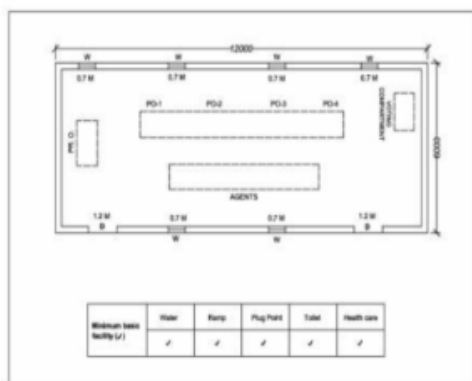

নির্বাচক নিবন্ধন আধিকারিকের স্বাক্ষর

Nazri Naksha

Google Map View

Polling Station Building Front View

Polling Station Front View

Cad View

Key MAP View

1 নাম : মনিকা মুখার্জি স্বামীর নাম: বিদ্যুৎ মুখার্জি বাড়ির নং : বয়স : 47 লিঙ্গ : মহিলা	TYK2259273 ফটো উপলব্ধ	2 নাম : বাপি বিশ্বাস পিতার নাম: ভরত বিশ্বাস বাড়ির নং : বয়স : 61 লিঙ্গ : পুরুষ	TYK2273803 ফটো উপলব্ধ	3 নাম : বাপি চৌধুরী পিতার নাম: বিজয় চৌধুরী বাড়ির নং : বয়স : 37 লিঙ্গ : পুরুষ	TYK2261584 ফটো উপলব্ধ
4 নাম : মৌমিতা জানা স্বামীর নাম: প্রোহন জানা বাড়ির নং : বয়স : 27 লিঙ্গ : মহিলা	TYK2259851 ফটো উপলব্ধ	5 নাম : মোনিকা গোমস স্বামীর নাম: ফেবিনা সিমির গোমস বাড়ির নং : বয়স : 57 লিঙ্গ : মহিলা	TYK2186724 ফটো উপলব্ধ	6 নাম : গীতা মন্ডল স্বামীর নাম: বাপি মন্ডল বাড়ির নং : বয়স : 29 লিঙ্গ : মহিলা	TYK2184497 ফটো উপলব্ধ
7 নাম : মন্দিরা বিশ্বাস পিতার নাম: উত্তম বিশ্বাস বাড়ির নং : বয়স : 24 লিঙ্গ : মহিলা	TYK2261972 ফটো উপলব্ধ	8 নাম : ভরত মন্ডল অন্যান্য: সুকুমার মন্ডল বাড়ির নং : বয়স : 42 লিঙ্গ : পুরুষ	TYK2187268 ফটো উপলব্ধ	9 নাম : শিল্পা সেঠ পিতার নাম: রাম সেঠ বাড়ির নং : বয়স : 25 লিঙ্গ : মহিলা	TYK2258788 ফটো উপলব্ধ
10 নাম : মধুমিতা মন্ডল পিতার নাম: সহাদেব মন্ডল বাড়ির নং : বয়স : 24 লিঙ্গ : মহিলা	TYK2262798 ফটো উপলব্ধ	11 নাম : সুলেখা রাণা হালদার স্বামীর নাম: সূজান হালদার বাড়ির নং : বয়স : 32 লিঙ্গ : মহিলা	TYK2261758 ফটো উপলব্ধ	12 নাম : সিল রেস্টার আর্নোব পিতার নাম: বিশ্বজিৎ বিশ্বাস বাড়ির নং : বয়স : 24 লিঙ্গ : পুরুষ	TYK2263754 ফটো উপলব্ধ
13 নাম : রাজেশ মন্ডল পিতার নাম: ললু মন্ডল বাড়ির নং : বয়স : 26 লিঙ্গ : পুরুষ	TYK2258200 ফটো উপলব্ধ	14 নাম : অপর্ণা সরদার স্বামীর নাম: সিমির সরদার বাড়ির নং : বয়স : 31 লিঙ্গ : মহিলা	TYK2188514 ফটো উপলব্ধ	15 নাম : প্রদেবজিৎ মন্ডল পিতার নাম: কালিদাস মন্ডল বাড়ির নং : বয়স : 23 লিঙ্গ : পুরুষ	TYK2353357 ফটো উপলব্ধ
16 নাম : সূমনা হালদার পিতার নাম: সপ্না হালদার বাড়ির নং : বয়স : 23 লিঙ্গ : পুরুষ	TYK2353365 ফটো উপলব্ধ	17 নাম : পয়েল গায়েন পিতার নাম: হুমিকেশ গায়েন বাড়ির নং : বয়স : 23 লিঙ্গ : মহিলা	TYK2358133 ফটো উপলব্ধ	18 নাম : অরিন্দ্র বিশ্বাস পিতার নাম: সুনীতি কুমার বিশ্বাস বাড়ির নং : বয়স : 29 লিঙ্গ : পুরুষ	TYK2341360 ফটো উপলব্ধ
19 নাম : অর্পিতা মন্ডল পিতার নাম: সূজন কুমার মন্ডল বাড়ির নং : বয়স : 24 লিঙ্গ : মহিলা	TYK2188258 ফটো উপলব্ধ	20 নাম : টুলু আচার্য্য অন্যান্য: তপস কর্মকার বাড়ির নং : বয়স : 42 লিঙ্গ : মহিলা	TYK2258648 ফটো উপলব্ধ	21 নাম : মুনময়ী নস্কর পিতার নাম: সঙ্কর কুমার নস্কর বাড়ির নং : বয়স : 31 লিঙ্গ : পুরুষ	TYK2185825 ফটো উপলব্ধ
22 নাম : রাজা হালদার পিতার নাম: পিন্টু হালদার বাড়ির নং : বয়স : 22 লিঙ্গ : পুরুষ	TYK2538155 ফটো উপলব্ধ	23 নাম : মারুফা বিবি খাতুন স্বামীর নাম: সবুজ প্রামানিক বাড়ির নং : n0257 বয়স : 38 লিঙ্গ : মহিলা	TYK1815430 ফটো উপলব্ধ	24 নাম : ভরত বিশ্বাস পিতার নাম: বাপি বিশ্বাস বাড়ির নং : বয়স : 28 লিঙ্গ : পুরুষ	TYK2258895 ফটো উপলব্ধ
25 নাম : পবন জানা পিতার নাম: নির্মল জানা বাড়ির নং : বয়স : 36 লিঙ্গ : পুরুষ	TYK2184729 ফটো উপলব্ধ	26 নাম : প্রভাতী বিশ্বাস স্বামীর নাম: অমিত পুরকাইত বাড়ির নং : বয়স : 34 লিঙ্গ : মহিলা	TYK2185668 ফটো উপলব্ধ	27 নাম : মান্নি চৌধুরী স্বামীর নাম: বাপি চৌধুরী বাড়ির নং : বয়স : 46 লিঙ্গ : মহিলা	TYK2261543 ফটো উপলব্ধ
28 নাম : মালতী চৌধুরী অন্যান্য: রাজু চৌধুরী বাড়ির নং : পশ্চিম পাড়া বয়স : 60 লিঙ্গ : মহিলা	TYK2762003 ফটো উপলব্ধ	29 নাম : রাজু চৌধুরী পিতার নাম: বিজয় চৌধুরী বাড়ির নং : বয়স : 39 লিঙ্গ : পুরুষ	TYK2261121 ফটো উপলব্ধ	30 নাম : অভিষেক মান্না পিতার নাম: পরিমল মান্না বাড়ির নং : বয়স : 24 লিঙ্গ : পুরুষ	TYK2259943 ফটো উপলব্ধ